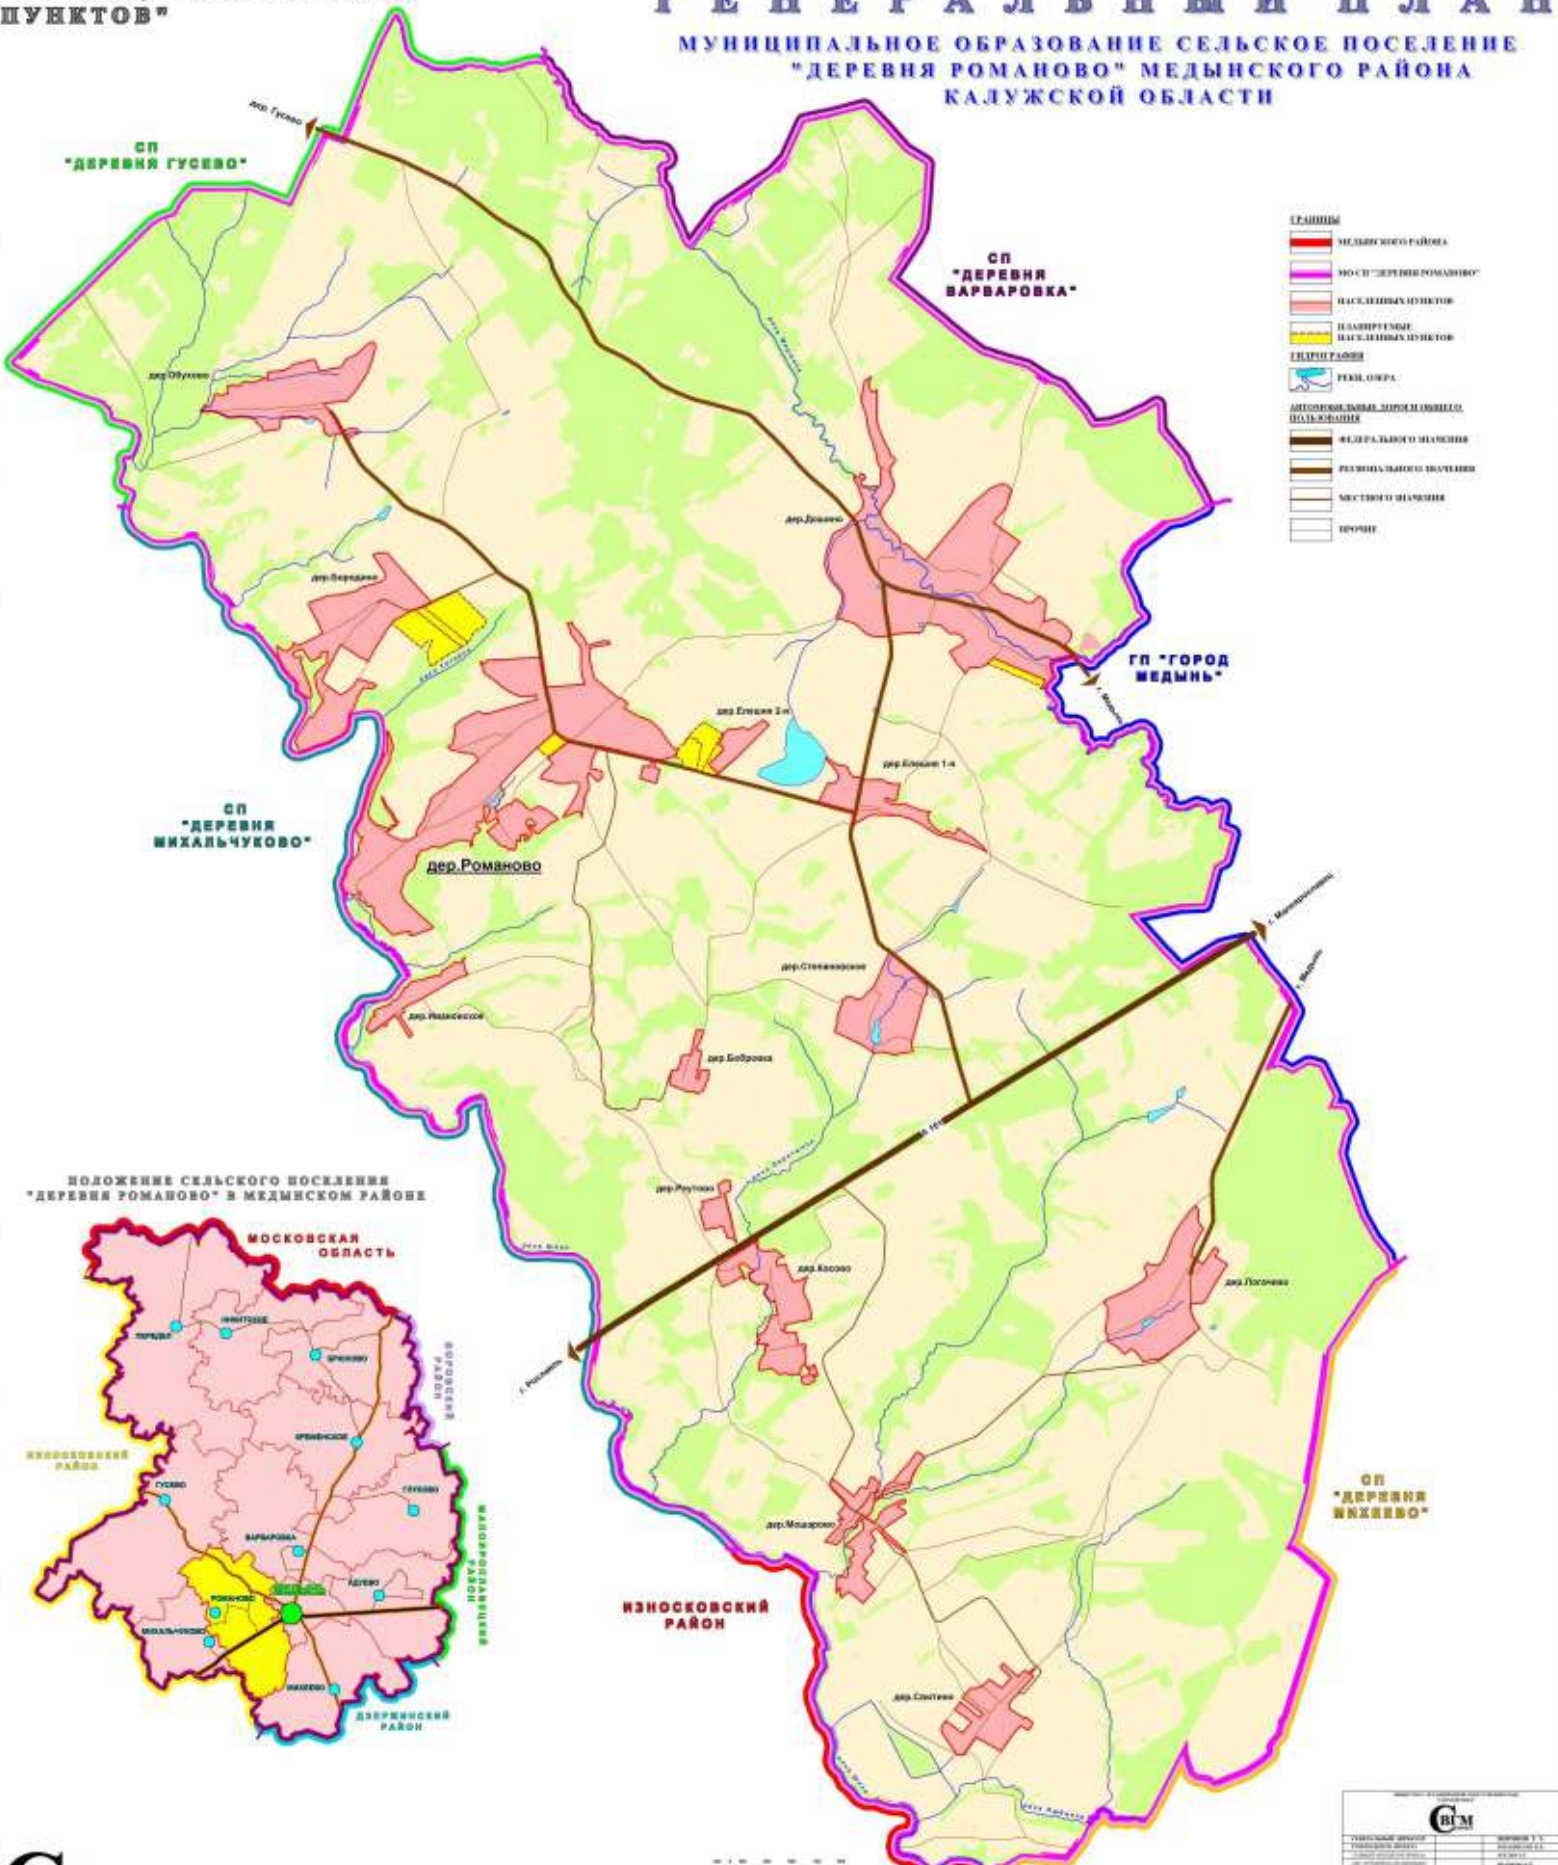

"ГРАНИЦЫ НАСЕЛЕННЫХ ПУНКТОВ"

ГЕНЕРАЛЬНЫЙ ПЛАН
 МУНИЦИПАЛЬНОЕ ОБРАЗОВАНИЕ СЕЛЬСКОЕ ПОСЕЛЕНИЕ
 "ДЕРЕВНЯ РОМАНОВО" МЕДЫНСКОГО РАЙОНА
 КАЛУЖСКОЙ ОБЛАСТИ

- ГРАНИЦЫ**
- МЕДЫНСКОГО РАЙОНА
 - МОС "ДЕРЕВНЯ РОМАНОВО"
 - НАСЕЛЕННЫХ ПУНКТОВ
 - ПЛАНИРУЕМЫЕ НАСЕЛЕННЫХ ПУНКТОВ
- ТЕХНИЧЕСКОЕ**
- РЕКА, ОБОД
- АВТОМОБИЛЬНЫЕ ДОРОЖНО-ТЕХНИЧЕСКОЕ ПОДЪЕЗДЫ**
- ФЕДЕРАЛЬНОГО НАЧИНЕНИЯ
 - РЕГИОНАЛЬНОГО НАЧИНЕНИЯ
 - МЕСТНОГО НАЧИНЕНИЯ
 - ДРУГОЕ

М 1:10 000 (1 см = 100 м)

СВГМ	
ИЗДАТЕЛЬСТВО	КАЛУЖЬ
Адрес: 249000, Калужская область, Медынский район, с/пос. Романово, ул. Советская, д. 10	Тел: 8(4842) 22-10-00
Факс: 8(4842) 22-10-01	Сайт: www.svgtm.ru
Дата: 2014 г.	Лист: 1 из 1
Масштаб: 1:10 000	Стр. №: 1
Дата: 2014 г.	Лист: 1 из 1