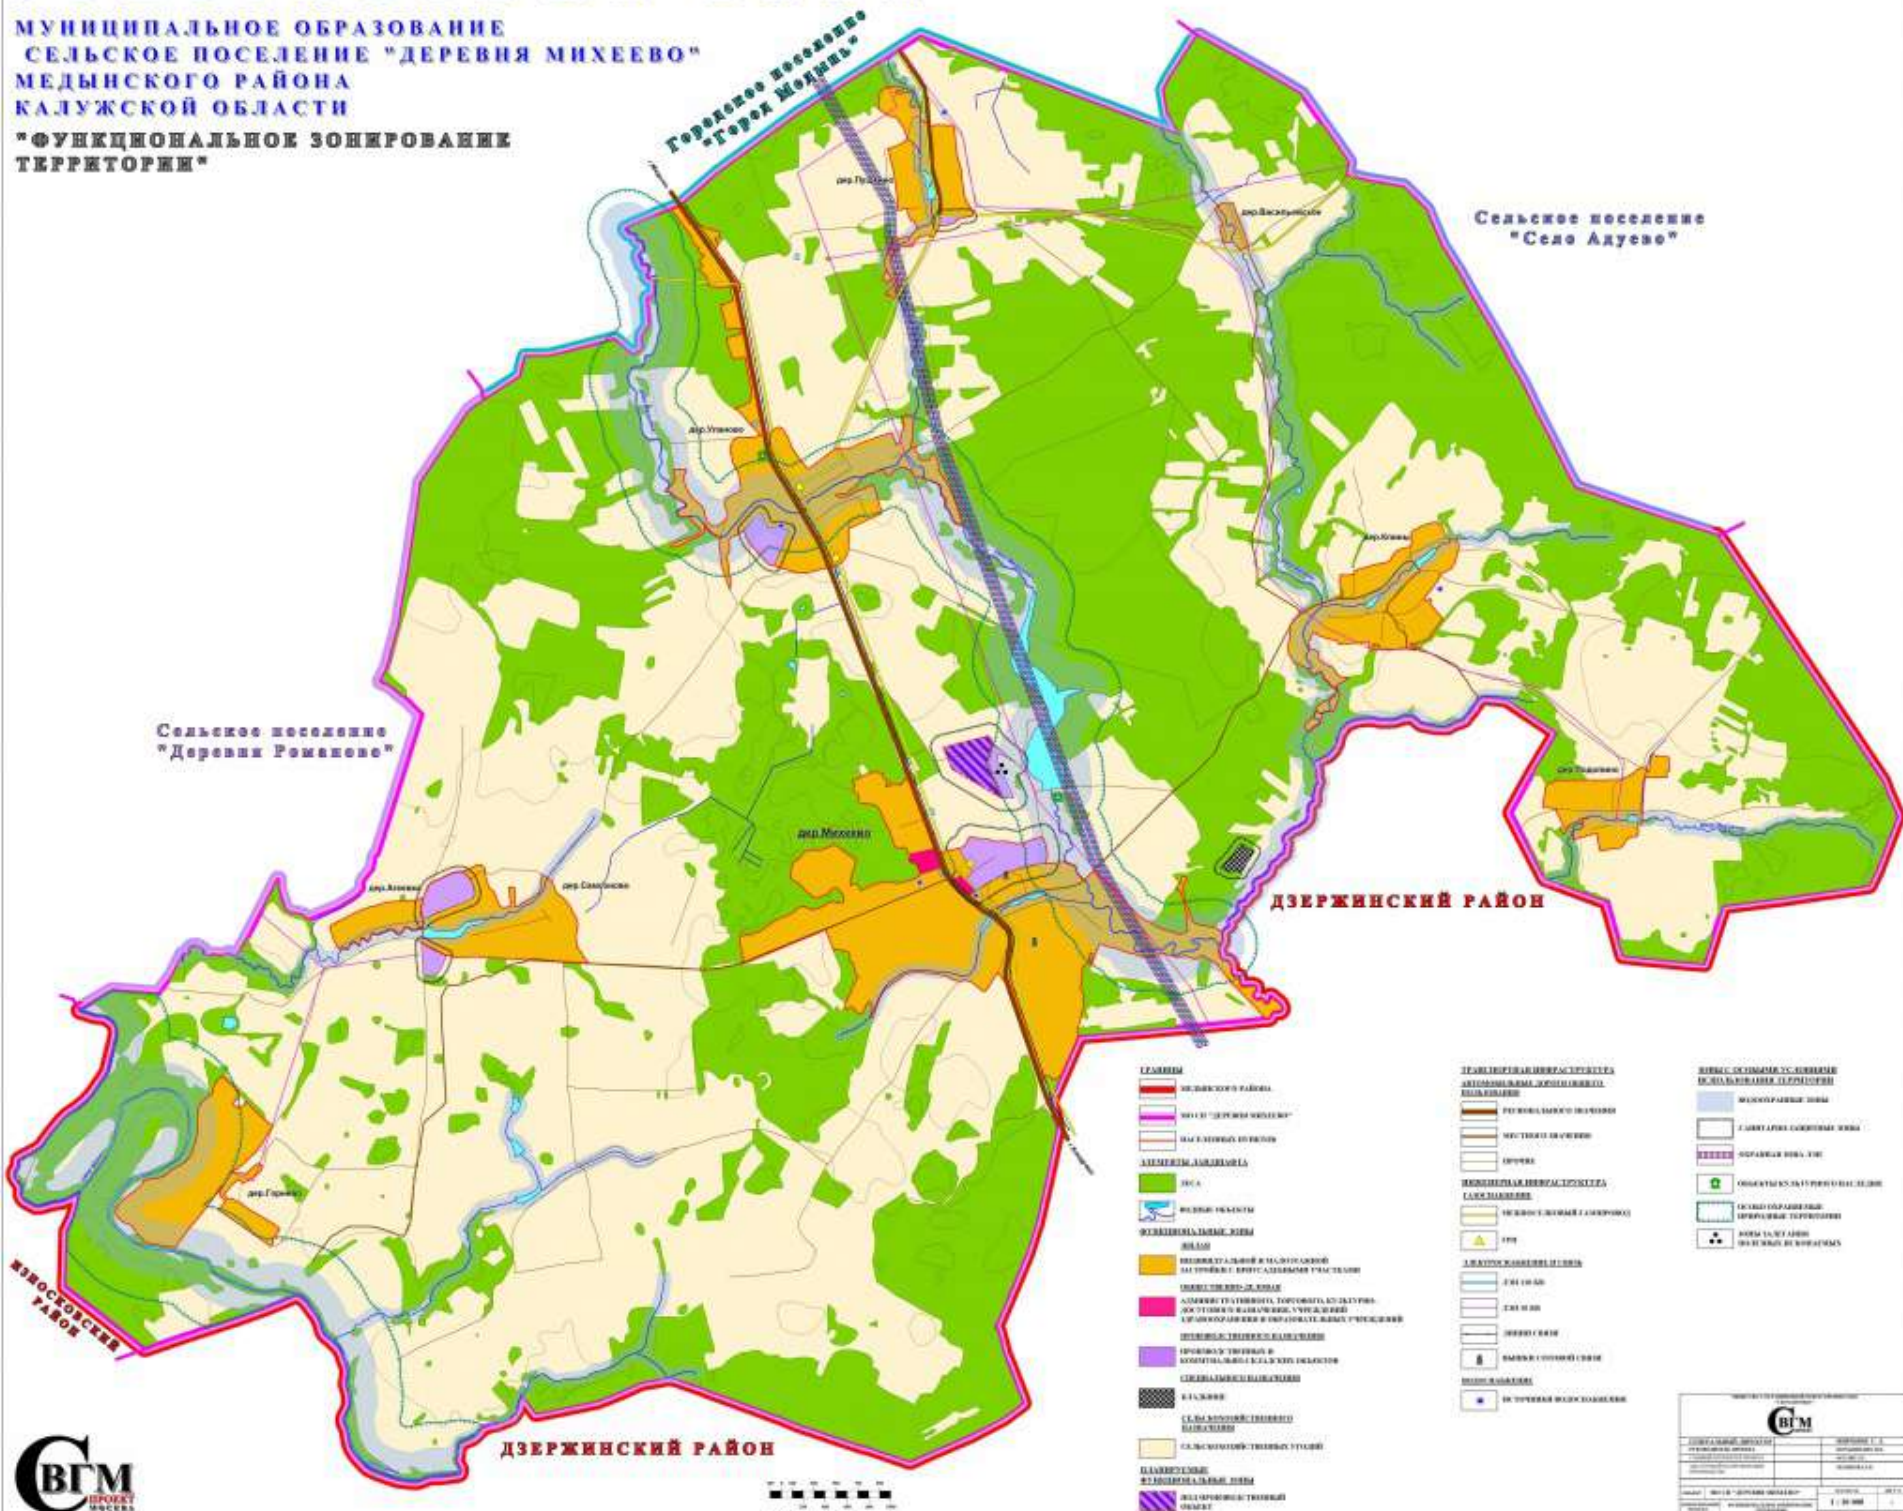

Г Е Н Е Р А Л Ы Й П Л А Н

МУНИЦИПАЛЬНОЕ ОБРАЗОВАНИЕ
СЕЛЬСКОЕ ПОСЕЛЕНИЕ "ДЕРЕВНЯ МИХЕЕВО"
МЕДЫНСКОГО РАЙОНА
КАЛУЖСКОЙ ОБЛАСТИ
**"ФУНКЦИОНАЛЬНОЕ ЗОНИРОВАНИЕ
ТЕРРИТОРИИ"**

СВЕТЛОТЫПОВАЯ ГАММА	ПЛАНИРОВКА	ТЕХНИЧЕСКОЕ ЗОНИРОВАНИЕ ТЕРРИТОРИИ
КРАСНЫЙ	ЗОНА ОБЩЕСТВЕННЫХ СЛУЖБ	ЗАСТРОЕННЫЕ ЗЕМЛИ
ОРАНЖЕВЫЙ	ПЛОЩАДКА ДЛЯ ПРОМЫШЛЕННЫХ ПРЕДПРИЯТИЙ	ЗЕМЛИ НАХОДЯЩИЕСЯ В ЗАСТРОЕННОМ СОСТОЯНИИ
ЖЕЛТЫЙ	ТЕРРИТОРИАЛЬНО-ПРОМЫШЛЕННАЯ ЗОНА	ЗЕМЛИ ПОД ЗОНИРОВАННЫМИ ОБЪЕКТАМИ
ЗЕЛЕНЫЙ	ЗОНА ЗАЩИТЫ ПРИРОДНЫХ РЕСУРСОВ	ЗЕМЛИ ПОД ВОДНО-БОЕНЫМИ СООРУЖЕНИЯМИ
ГОЛУБО-ЗЕЛЕНЫЙ	ПЛОЩАДКА ДЛЯ ПРОМЫШЛЕННЫХ ПРЕДПРИЯТИЙ	ЗЕМЛИ ПОД ВОЗДУШНЫМИ СООРУЖЕНИЯМИ
СИНИЙ	ТЕННИСНЫЕ КОМПЛЕКСЫ	ЗЕМЛИ ПОД ВОЗДУШНЫМИ СООРУЖЕНИЯМИ
СЕРЫЙ	ЗОНА ОБЩЕСТВЕННЫХ СЛУЖБ	ЗЕМЛИ ПОД ВОЗДУШНЫМИ СООРУЖЕНИЯМИ
БЕЛЫЙ	ЗОНА ОБЩЕСТВЕННЫХ СЛУЖБ	ЗЕМЛИ ПОД ВОЗДУШНЫМИ СООРУЖЕНИЯМИ
РОЗОВЫЙ	ЗОНА ОБЩЕСТВЕННЫХ СЛУЖБ	ЗЕМЛИ ПОД ВОЗДУШНЫМИ СООРУЖЕНИЯМИ
ФИОЛЕТОВЫЙ	ЗОНА ОБЩЕСТВЕННЫХ СЛУЖБ	ЗЕМЛИ ПОД ВОЗДУШНЫМИ СООРУЖЕНИЯМИ