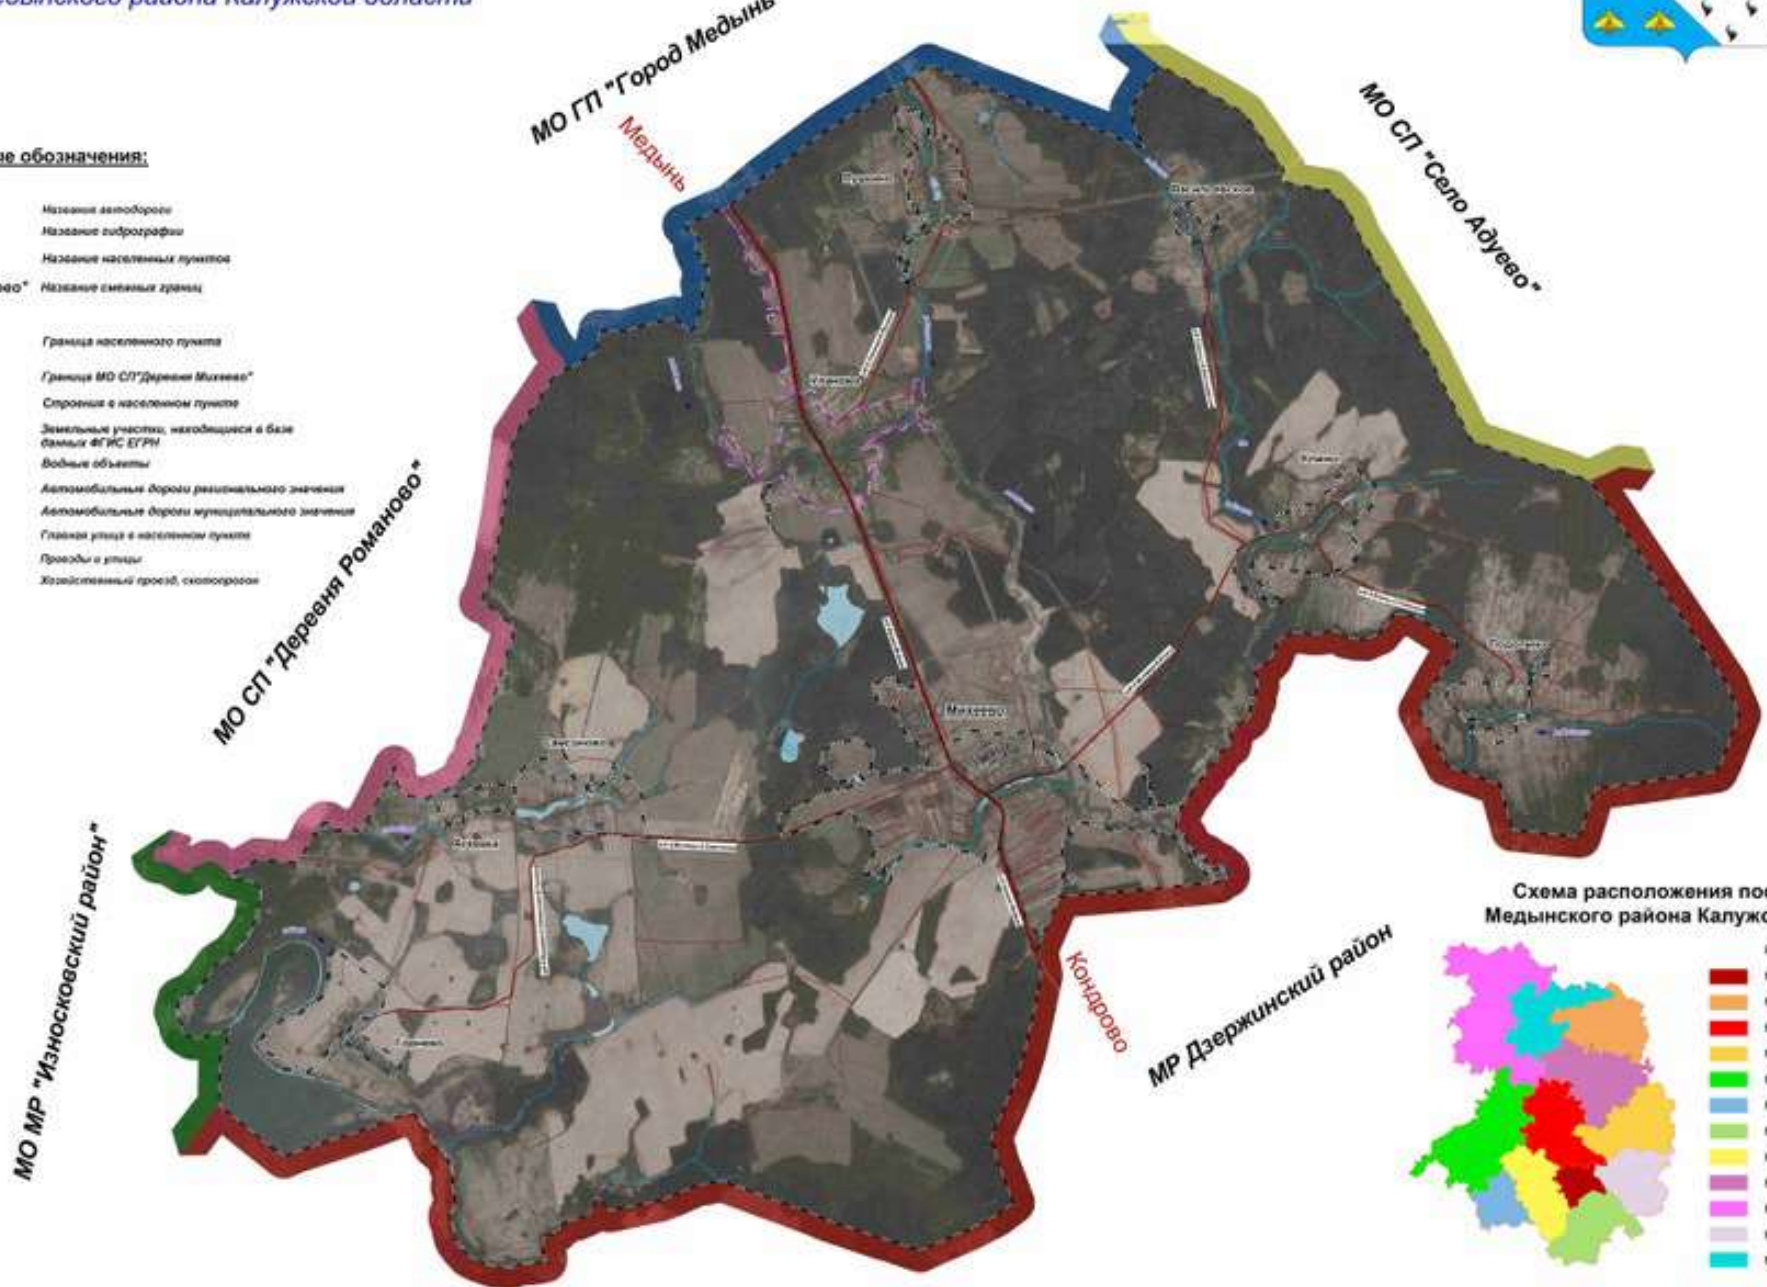

ГЕНЕРАЛЬНЫЙ ПЛАН

Карта границ населенных пунктов

Муниципальное образование Сельское поселение "Деревня Михеево"
Медынского района Калужской области

Условные обозначения:

а/о Медынь-Калузь	Название автодороги
река Шача	Название гидрографии
дер. Пудожно	Название населенных пунктов
МО СП "Деревня Романово"	Название смежных границ
кварт.	Граница населенного пункта
двор.	Граница МО СП "Деревня Михеево"
	Строения в населенном пункте
	Земельные участки, находящиеся в базе данных ФГИС ЕГРН
	Водные объекты
	Автомобильные дороги регионального значения
	Автомобильные дороги муниципального значения
	Главная улица в населенном пункте
	Проезды и улицы
	Хозяйственный проезд, скотопрогон

Схема расположения поселений
Медынского района Калужской области

Масштаб 1:25000

в 1 сантиметре 250 метров