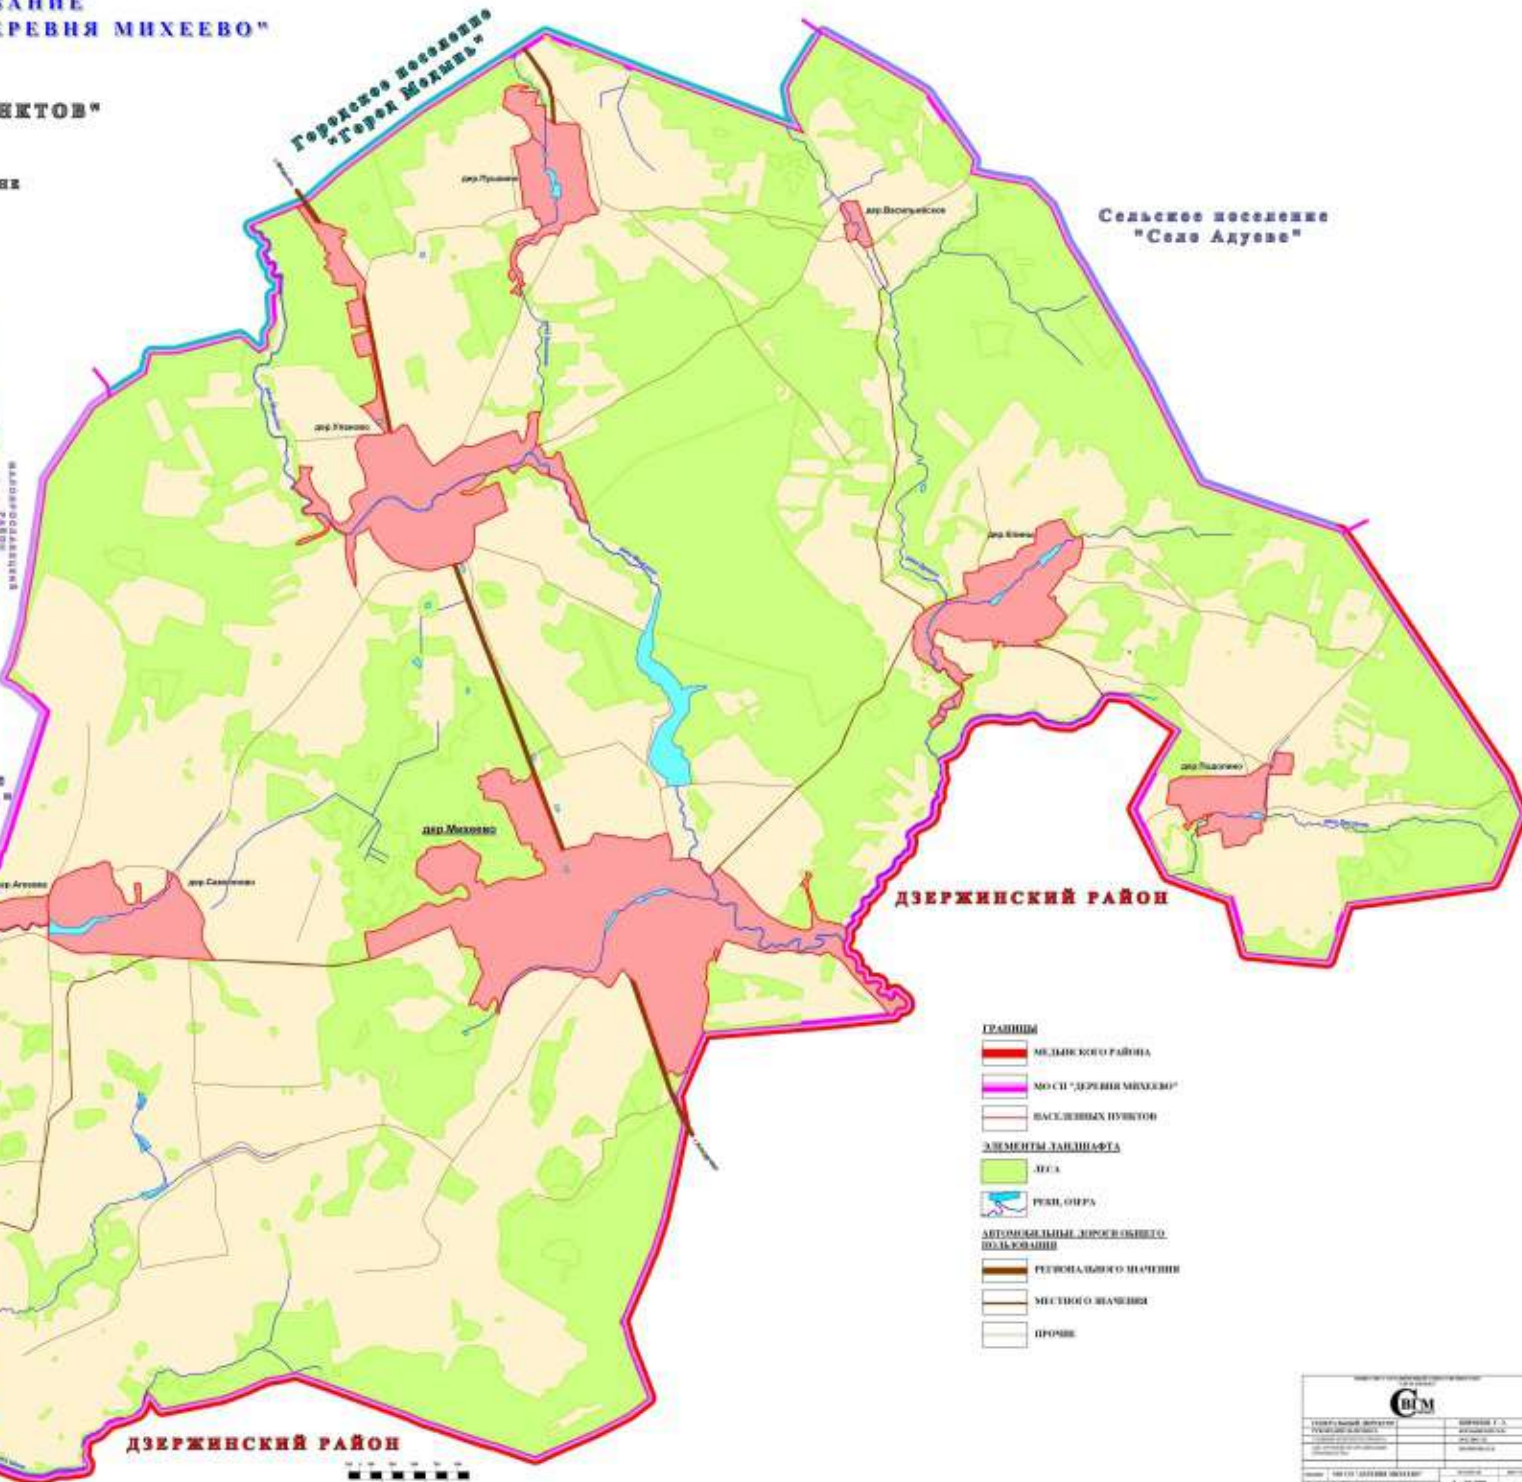

ГЕНЕРАЛЬНЫЙ ПЛАН

МУНИЦИПАЛЬНОЕ ОБРАЗОВАНИЕ
СЕЛЬСКОЕ ПОСЕЛЕНИЕ "ДЕРЕВНЯ МИХЕЕВО"
МЕДЫНСКОГО РАЙОНА
КАЛУЖСКОЙ ОБЛАСТИ
"ГРАНИЦЫ НАСЕЛЕННЫХ ПУНКТОВ"

ПОЛОЖЕНИЕ СЕЛЬСКОГО ПОСЕЛЕНИЯ
"ДЕРЕВНЯ МИХЕЕВО" В МЕДЫНСКОМ РАЙОНЕ

Сельское поселение
"Деревня Ромашово"

- ГРАНИЦЫ**
- МЕДЫНСКОГО РАЙОНА
 - МО С/П "ДЕРЕВНЯ МИХЕЕВО"
 - НАСЕЛЕННЫХ ПУНКТОВ
- ЭЛЕМЕНТЫ ЛАНДШАФТА**
- ЛЕС
 - РЕКА, ОУЗГА
- ДЕТОННЫЕ ЛИНИИ ГОРОДСКОГО ПОЛИАКЦИОНА**
- РЕГИОНАЛЬНОГО НАЧЕНИЯ
 - МЕСТНОГО НАЧЕНИЯ
 - ПРОЧИЕ

ДЗЕРЖИНСКИЙ РАЙОН

М 1:10 000 (1 см = 100 м)

| | |
|--|--------------|
| Исполнитель: ООО "Восточный Геодезический Маркировщик" | |
| Генеральный директор: [Имя] | |
| [Должность] | |
| [Подпись] | |
| Масштаб: 1:10 000 | Дата: [Дата] |
| Лист: 1 | Из всего: 1 |