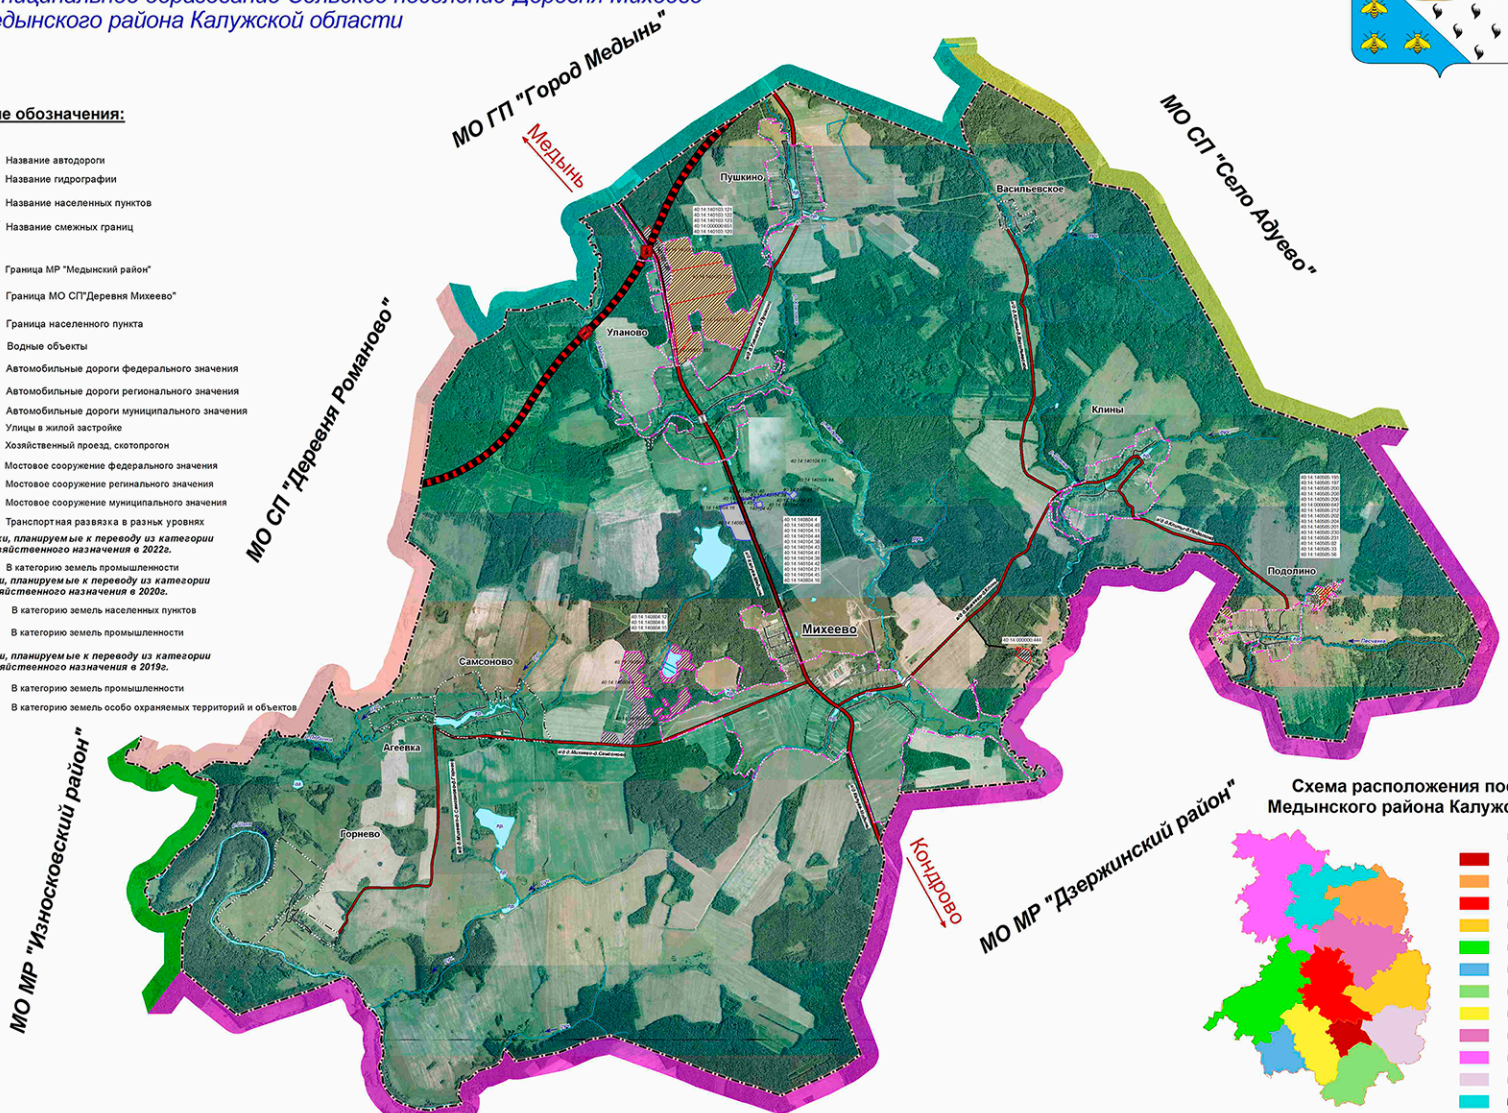

ГЕНЕРАЛЬНЫЙ ПЛАН

Карта границ населенных пунктов

Муниципальное образование Сельское поселение "Деревня Михеево"
Медынского района Калужской области

Условные обозначения:

- | | |
|--------------------------|-----------------------------|
| а/д Медынь-Калуга | Название автодороги |
| река Шаня | Название гидрографии |
| Пушкино | Название населенных пунктов |
| МО СП "Деревня Романово" | Название смежных границ |
-
- | | | | |
|-------|------|--|--|
| план. | сущ. | | |
| | | Граница МР "Медынский район" | |
| | | Граница МО СП "Деревня Михеево" | |
| | | Граница населенного пункта | |
| | | Водные объекты | |
| | | Автомобильные дороги федерального значения | |
| | | Автомобильные дороги регионального значения | |
| | | Автомобильные дороги муниципального значения | |
| | | Улицы в жилой застройке | |
| | | Хозяйственный проезд, сикотропон | |
| | | Мостовое сооружение федерального значения | |
| | | Мостовое сооружение регионального значения | |
| | | Мостовое сооружение муниципального значения | |
| | | Транспортная развязка в разных уровнях | |
-
- Земельные участки, планируемые к переводу из категории земель сельскохозяйственного назначения в 2022г.**
- В категорию земель промышленности
- Земельные участки, планируемые к переводу из категории земель сельскохозяйственного назначения в 2020г.**
- В категорию земель населенных пунктов
 - В категорию земель промышленности
- Земельные участки, планируемые к переводу из категории земель сельскохозяйственного назначения в 2019г.**
- В категорию земель промышленности
 - В категорию земель особо охраняемых территорий и объектов

Схема расположения поселений
Медынского района Калужской области

Масштаб 1:25000
в 1 сантиметре 250 метров