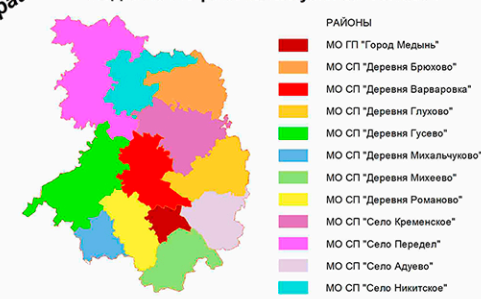

ГЕНЕРАЛЬНЫЙ ПЛАН

Карта границ населенных пунктов

Муниципальное образование Сельское поселение "Деревня Михеево"
Медынского района Калужской области

Условные обозначения:

- | | |
|--------------------------|-----------------------------|
| а/д Медынь-Калуга | Название автодороги |
| река Шаня | Название гидрографии |
| Пушкино | Название населенных пунктов |
| МО СП "Деревня Романово" | Название смежных границ |
-
- | | | | |
|-------|------|--|--|
| план. | сущ. | | |
| | | Граница МР "Медынский район" | |
| | | Граница МО СП "Деревня Михеево" | |
| | | Граница населенного пункта | |
| | | Водные объекты | |
| | | Автомобильные дороги федерального значения | |
| | | Автомобильные дороги регионального значения | |
| | | Автомобильные дороги муниципального значения | |
| | | Улицы в жилой застройке | |
| | | Хозяйственный проезд, сикотропон | |
| | | Мостовое сооружение федерального значения | |
| | | Мостовое сооружение регионального значения | |
| | | Мостовое сооружение муниципального значения | |
| | | Транспортная развязка в разных уровнях | |
-
- Земельные участки, планируемые к переводу из категории земель сельскохозяйственного назначения в 2022г.**
- В категорию земель промышленности
- Земельные участки, планируемые к переводу из категории земель сельскохозяйственного назначения в 2020г.**
- В категорию земель населенных пунктов
 - В категорию земель промышленности
- Земельные участки, планируемые к переводу из категории земель сельскохозяйственного назначения в 2019г.**
- В категорию земель промышленности
 - В категорию земель особо охраняемых территорий и объектов

Схема расположения поселений
Медынского района Калужской области

Масштаб 1:25000
в 1 сантиметре 250 метров