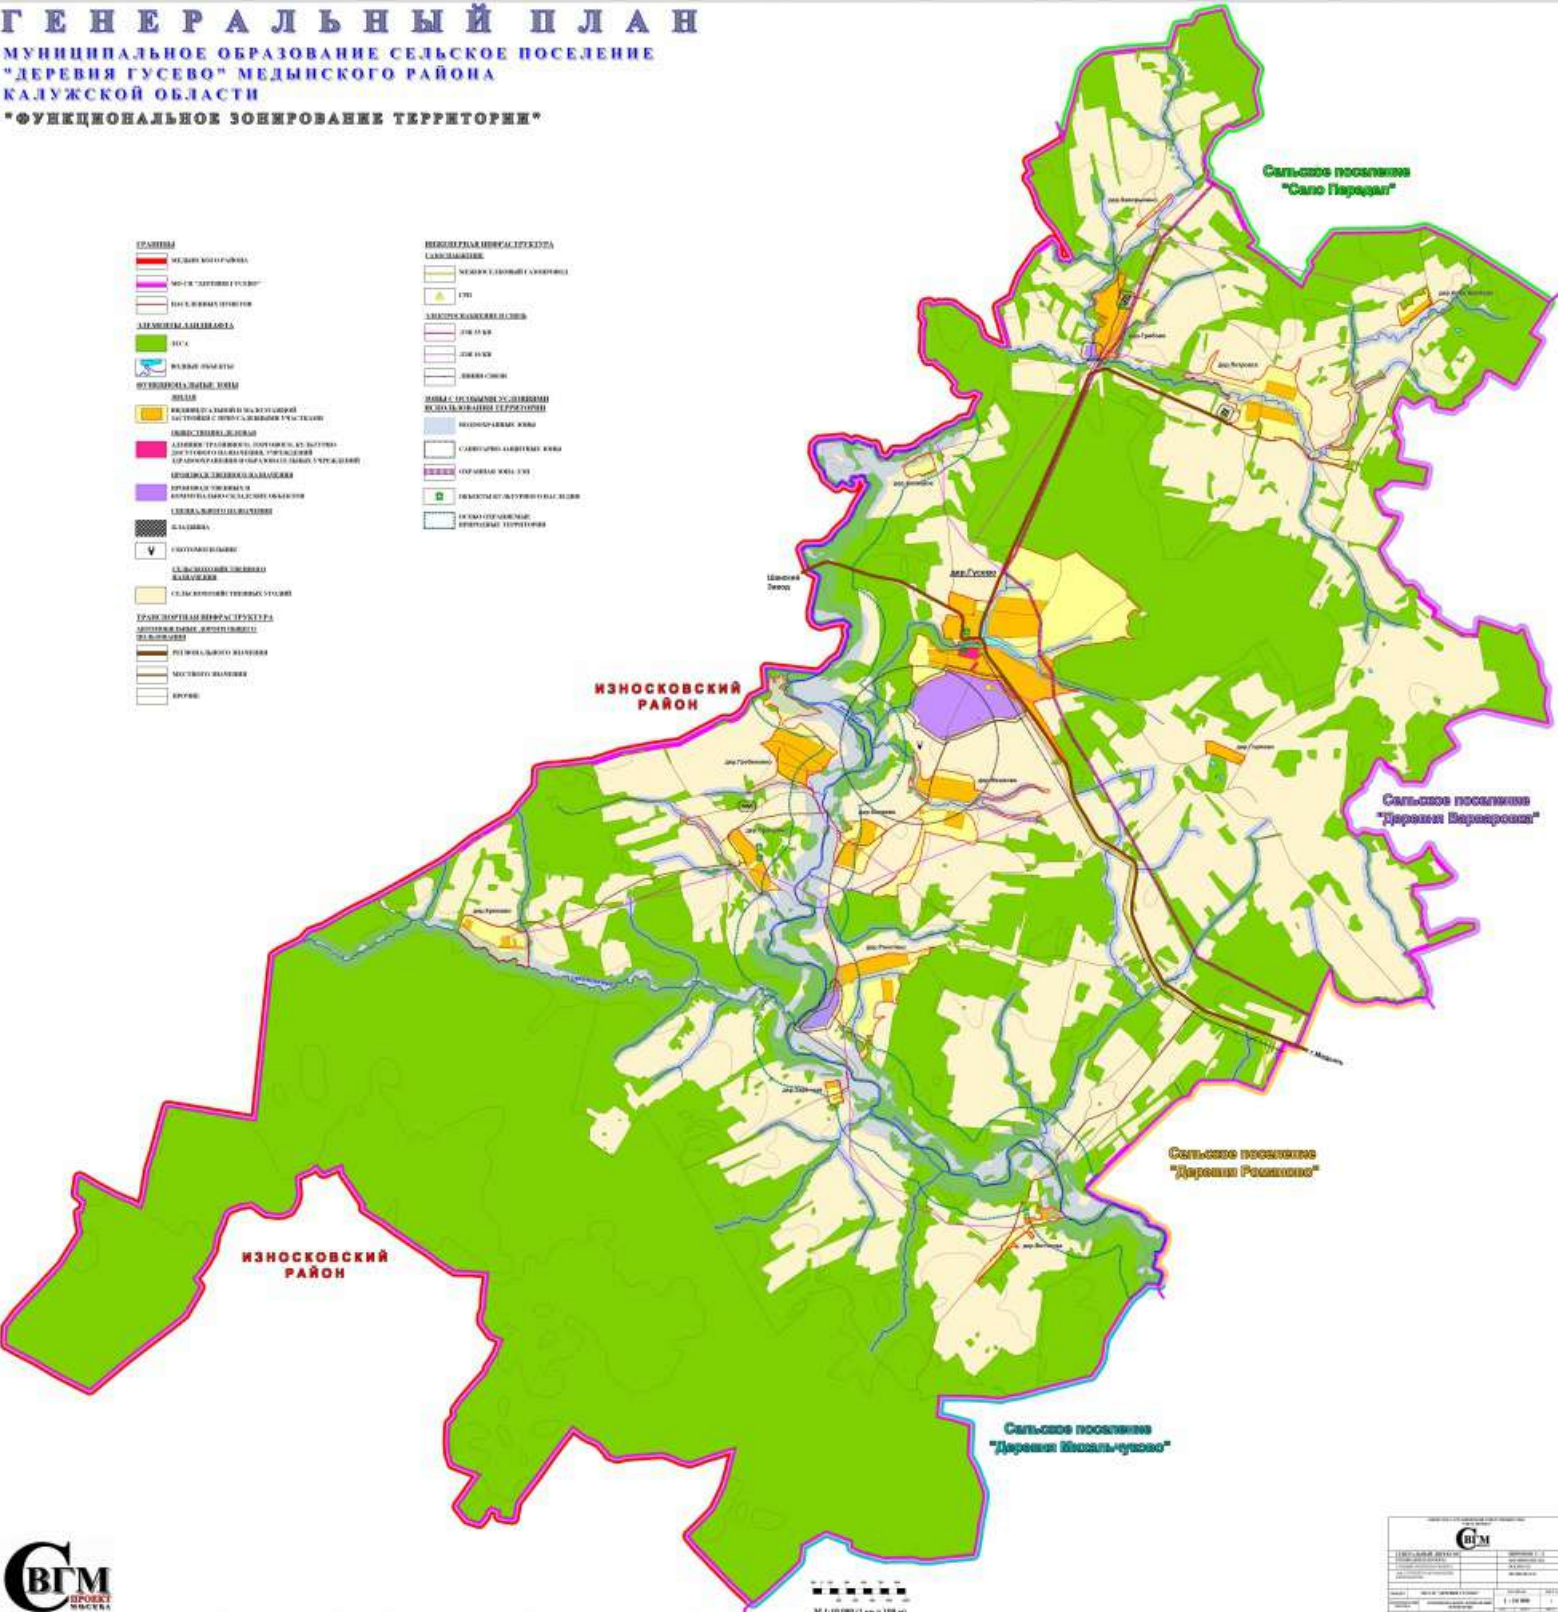

ГЕНЕРАЛЬНЫЙ ПЛАН

МУНИЦИПАЛЬНОЕ ОБРАЗОВАНИЕ СЕЛЬСКОЕ ПОСЕЛЕНИЕ "ДЕРЕВНЯ ГУСЕВО" МЕДИНСКОГО РАЙОНА КАЛУЖСКОЙ ОБЛАСТИ

"ФУНКЦИОНАЛЬНОЕ ЗОНИРОВАНИЕ ТЕРРИТОРИИ"

ГРАНИЦЫ	ВИДЫ ПЛОЩАДИ И РАСПОСЯТКИ
■ МЕДИНСКОЕ РАЙОНА ■ МОСКО-КАЛУЖСКИЙ РАЙОН ■ ГРАНИЦА РАЙОНА	■ МЕДИНСКОЕ РАЙОНА ■ МОСКО-КАЛУЖСКИЙ РАЙОН ■ ДРУГОЕ
АДМИНИСТРАТИВНЫЕ	АДМИНИСТРАТИВНЫЕ
■ МОСКО-КАЛУЖСКИЙ РАЙОН ■ МОСКО-КАЛУЖСКИЙ РАЙОН ■ МОСКО-КАЛУЖСКИЙ РАЙОН	■ МОСКО-КАЛУЖСКИЙ РАЙОН ■ МОСКО-КАЛУЖСКИЙ РАЙОН ■ МОСКО-КАЛУЖСКИЙ РАЙОН
ОБЪЕКТЫ КУЛЬТУРЫ	ВИДЫ ПЛОЩАДИ И РАСПОСЯТКИ
■ ПЛОЩАДЬ КУЛЬТУРЫ ■ ПЛОЩАДЬ КУЛЬТУРЫ ■ ПЛОЩАДЬ КУЛЬТУРЫ	■ ПЛОЩАДЬ КУЛЬТУРЫ ■ ПЛОЩАДЬ КУЛЬТУРЫ ■ ПЛОЩАДЬ КУЛЬТУРЫ
ОБЪЕКТЫ КУЛЬТУРЫ	ВИДЫ ПЛОЩАДИ И РАСПОСЯТКИ
■ ПЛОЩАДЬ КУЛЬТУРЫ ■ ПЛОЩАДЬ КУЛЬТУРЫ ■ ПЛОЩАДЬ КУЛЬТУРЫ	■ ПЛОЩАДЬ КУЛЬТУРЫ ■ ПЛОЩАДЬ КУЛЬТУРЫ ■ ПЛОЩАДЬ КУЛЬТУРЫ
ОБЪЕКТЫ КУЛЬТУРЫ	ВИДЫ ПЛОЩАДИ И РАСПОСЯТКИ
■ ПЛОЩАДЬ КУЛЬТУРЫ ■ ПЛОЩАДЬ КУЛЬТУРЫ ■ ПЛОЩАДЬ КУЛЬТУРЫ	■ ПЛОЩАДЬ КУЛЬТУРЫ ■ ПЛОЩАДЬ КУЛЬТУРЫ ■ ПЛОЩАДЬ КУЛЬТУРЫ