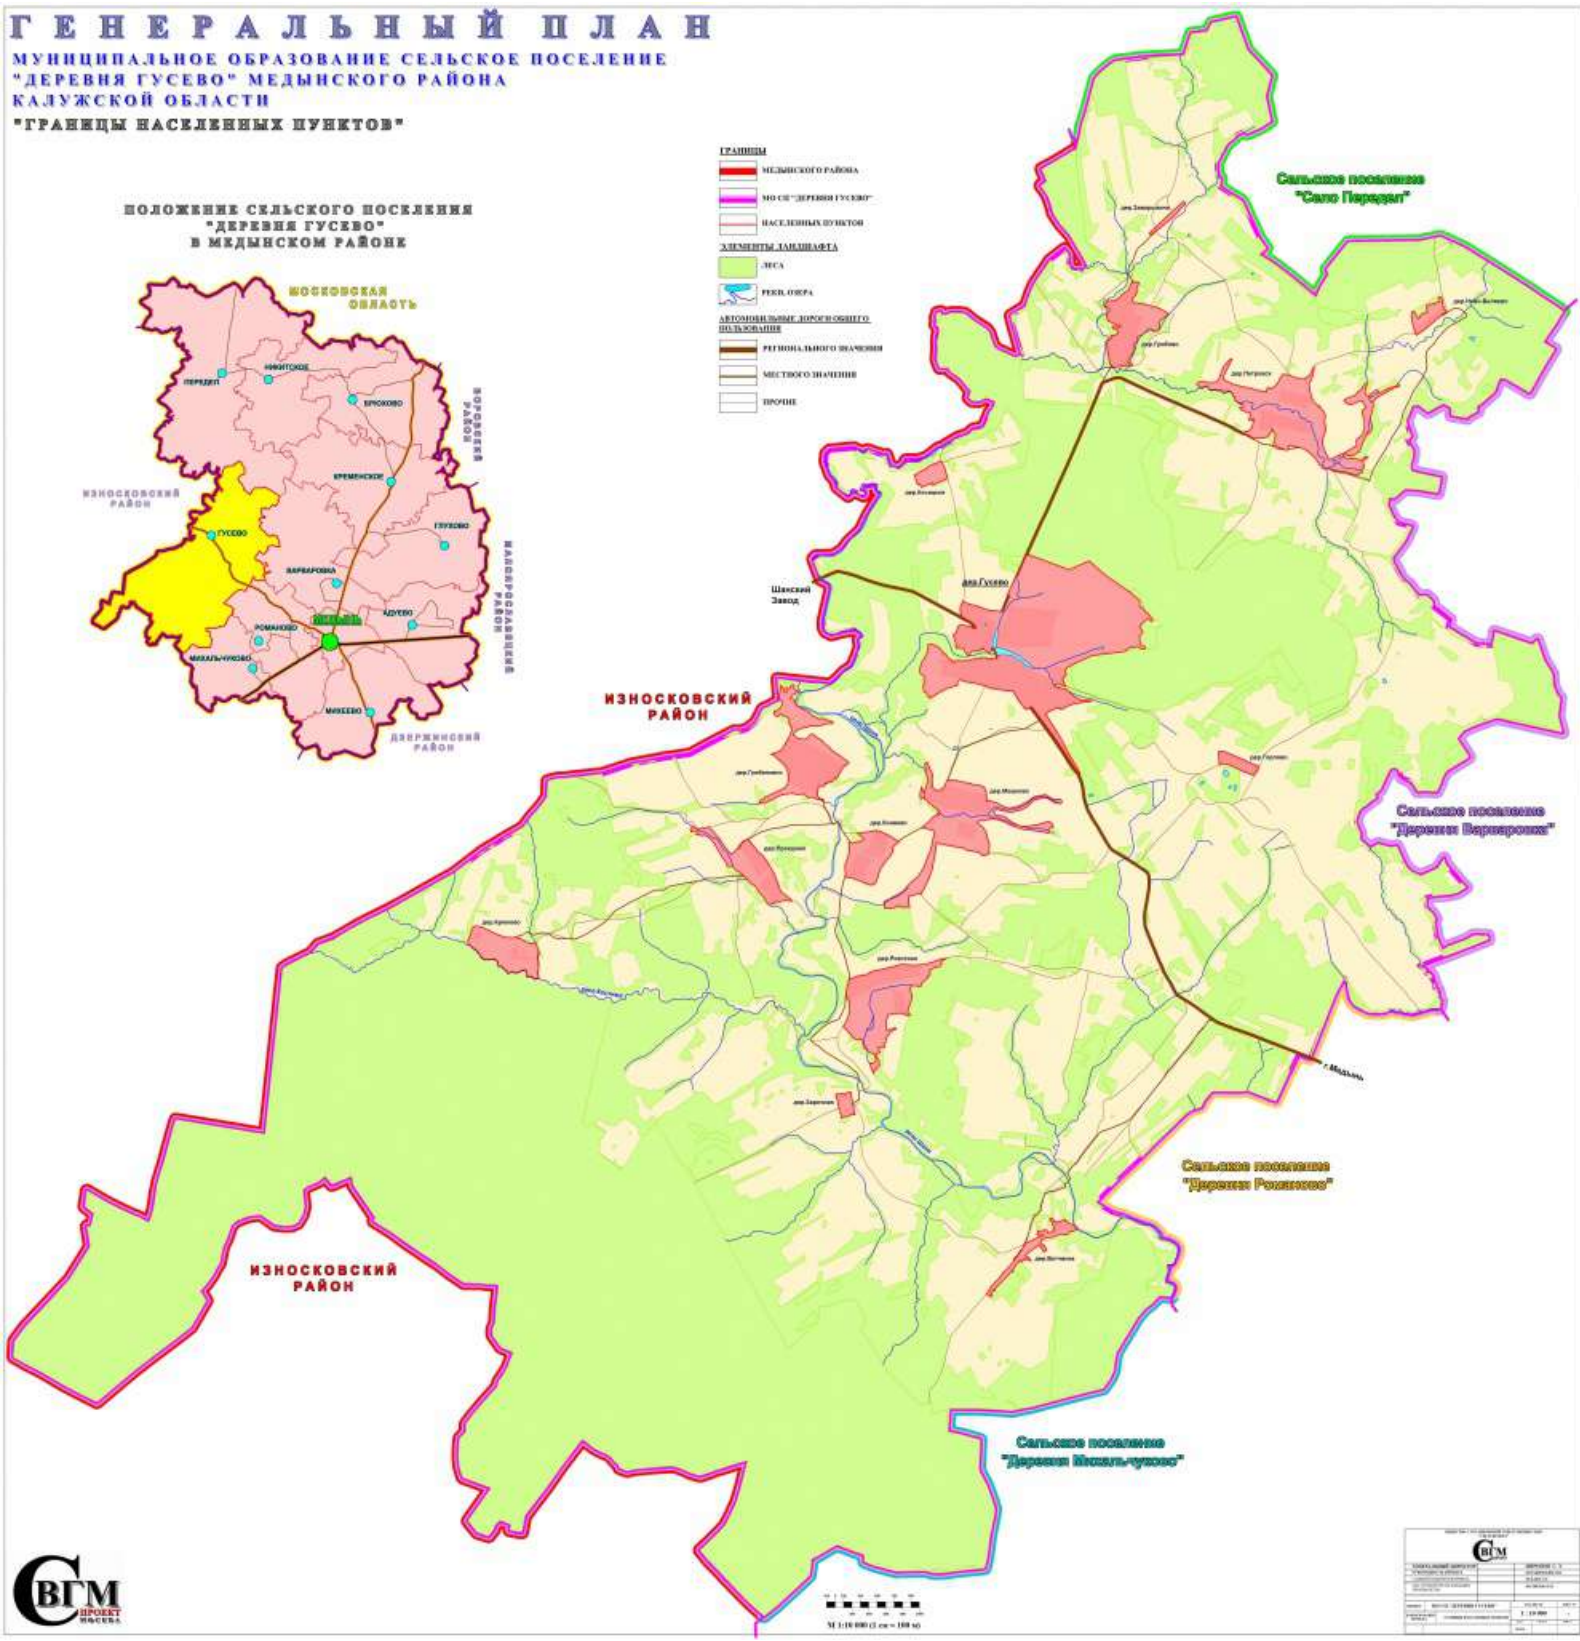

1. **ГРАНИЦЫ**
2. МЕДЫНСКОГО РАЙОНА
   - МО С/П "ДЕРЕВНЯ ГУСЕВО"
   - НАСЕЛЕННЫХ ПУНКТОВ
3. **ЭЛЕМЕНТЫ ЛАНШАФТА**
4. ЛЕСА
   - РЕКИ, ОЗЕРА
5. **АВТОМОБИЛЬНЫЕ КОМПЬЮТЕРНО ПОДЪЕЗДЫ**
6. РЕГИОНАЛЬНОГО ЗНАЧЕНИЯ
   - МЕСТНОГО ЗНАЧЕНИЯ
   - ПРОЧЕЕ