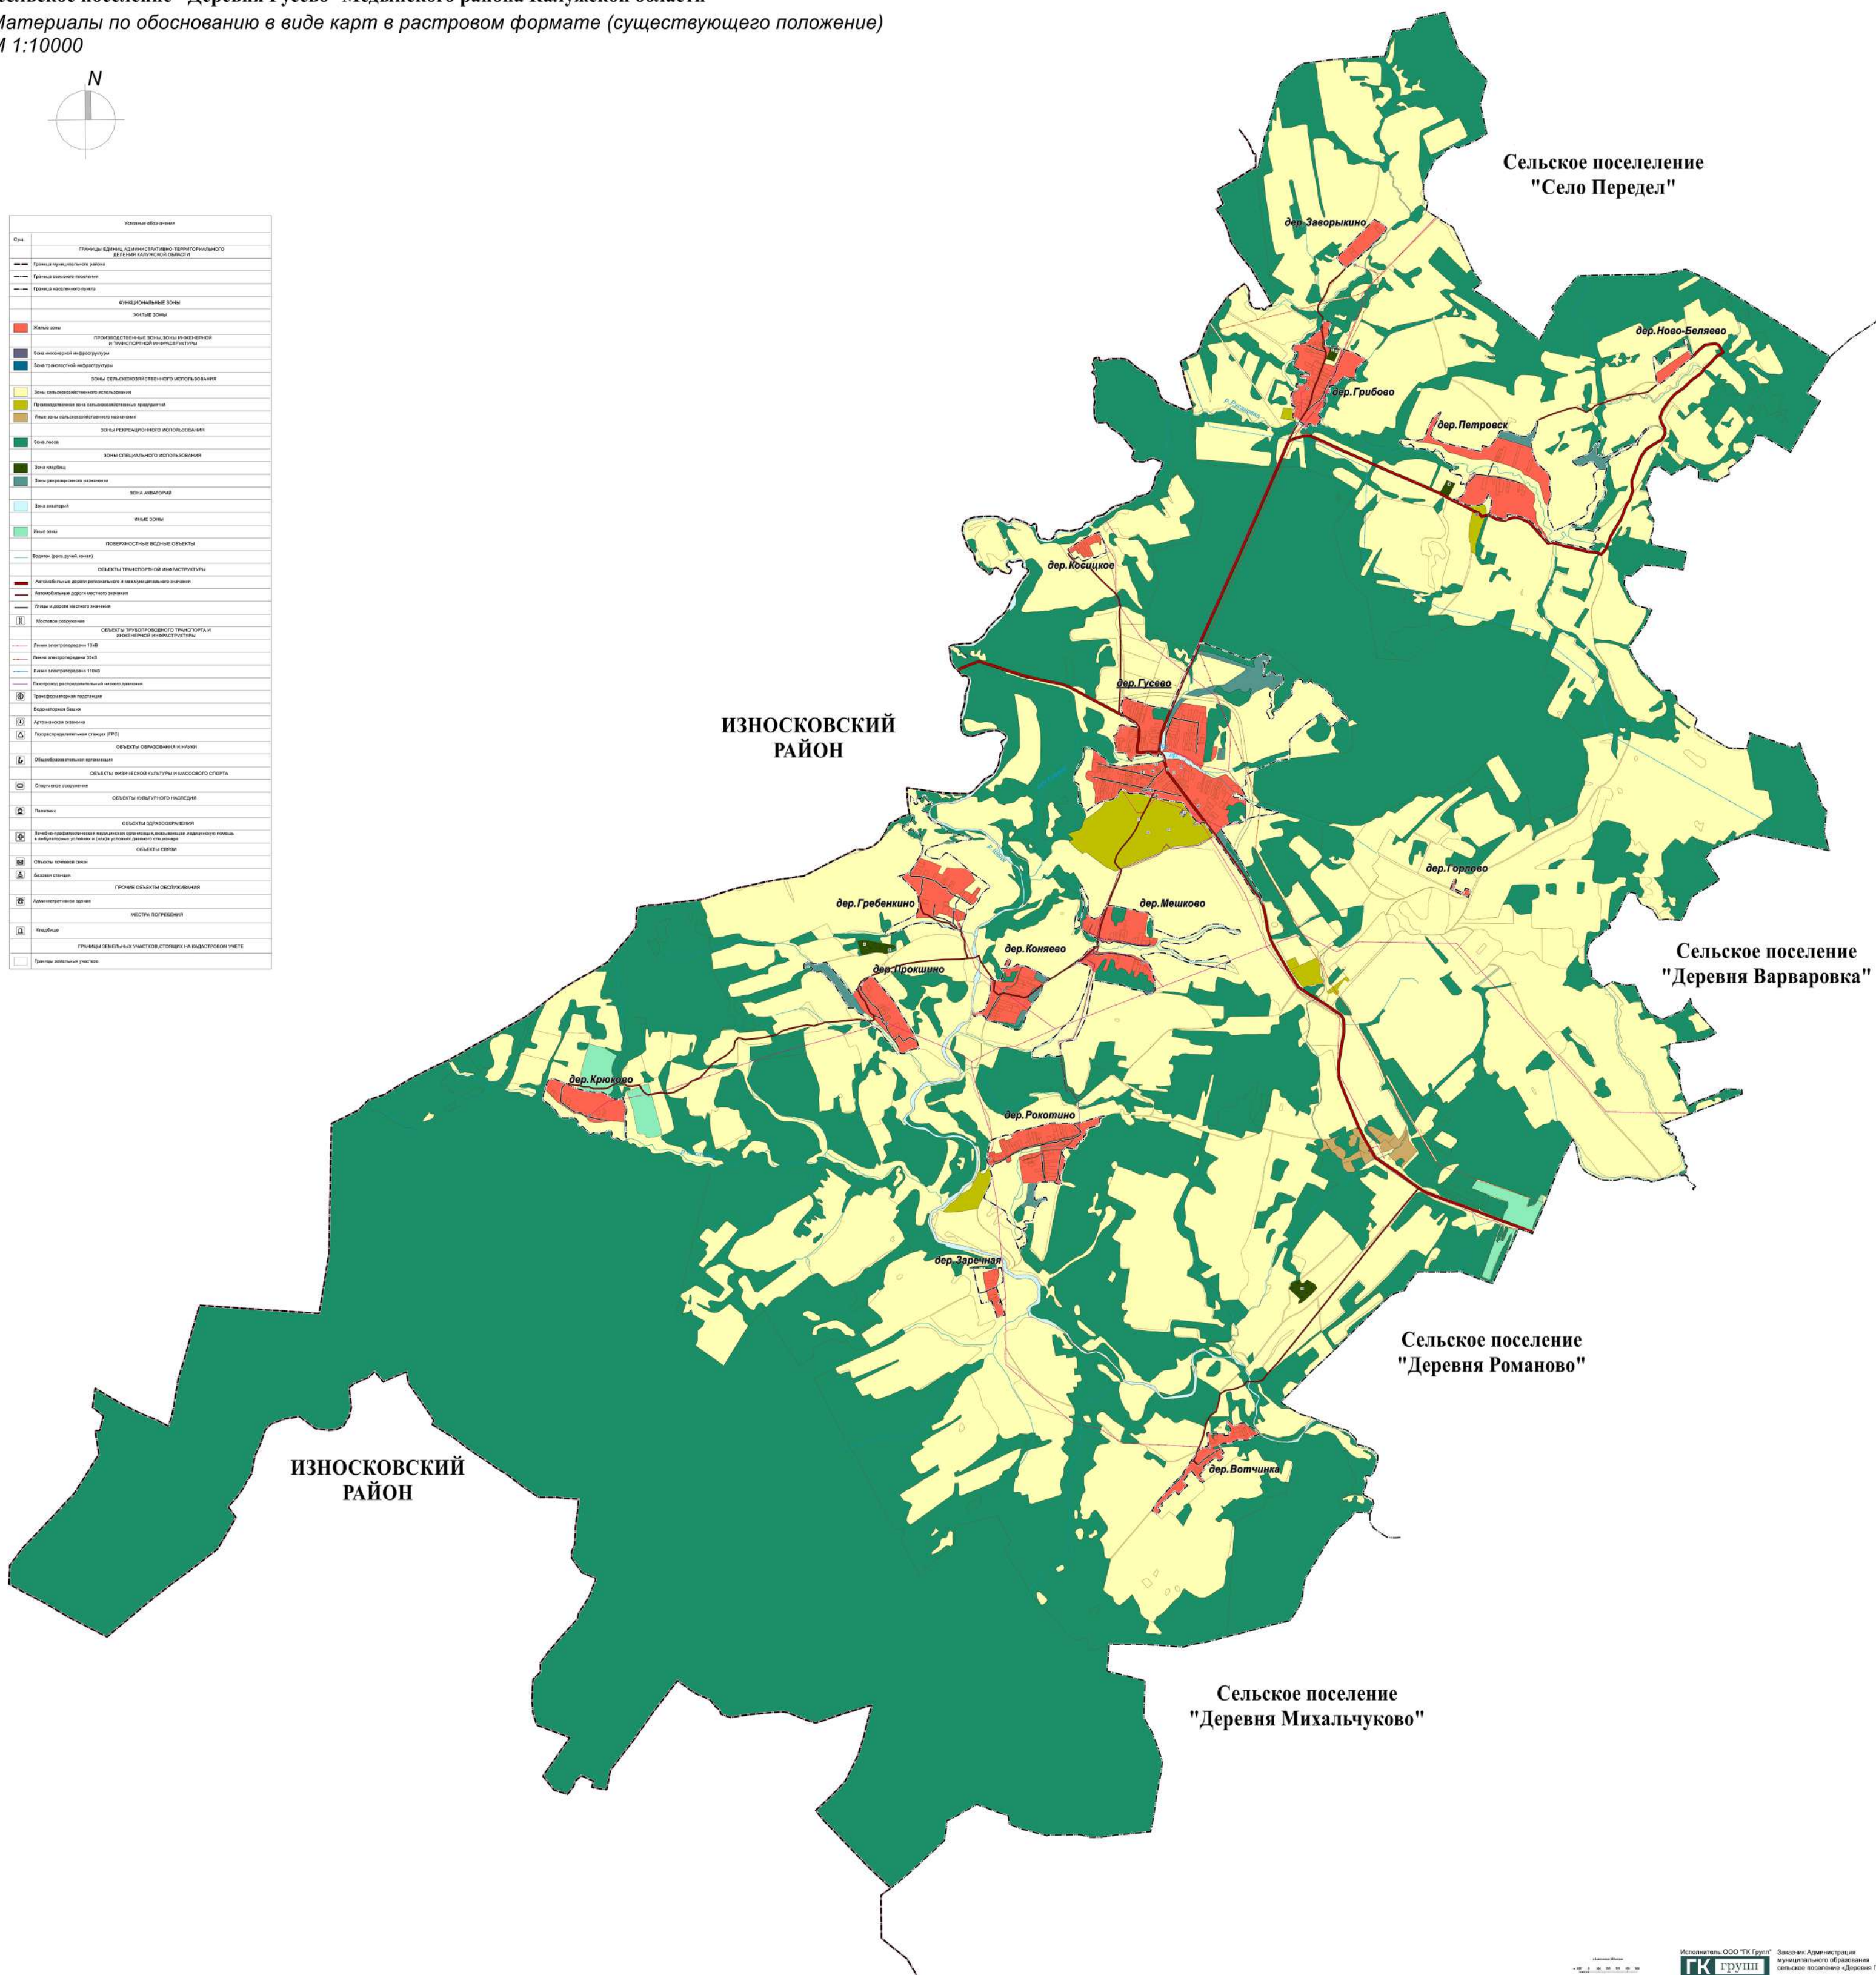

Проект внесения изменений в Генеральный план Муниципального образования сельское поселение "Деревня Гусево" Медынского района Калужской области  
 Материалы по обоснованию в виде карт в растровом формате (существующего положение)  
 М 1:10000

Сельское поселение "Село Передел"

ИЗНОСКОВСКИЙ РАЙОН

Сельское поселение "Деревня Варваровка"

ИЗНОСКОВСКИЙ РАЙОН

Сельское поселение "Деревня Романово"

Сельское поселение "Деревня Михальчуково"