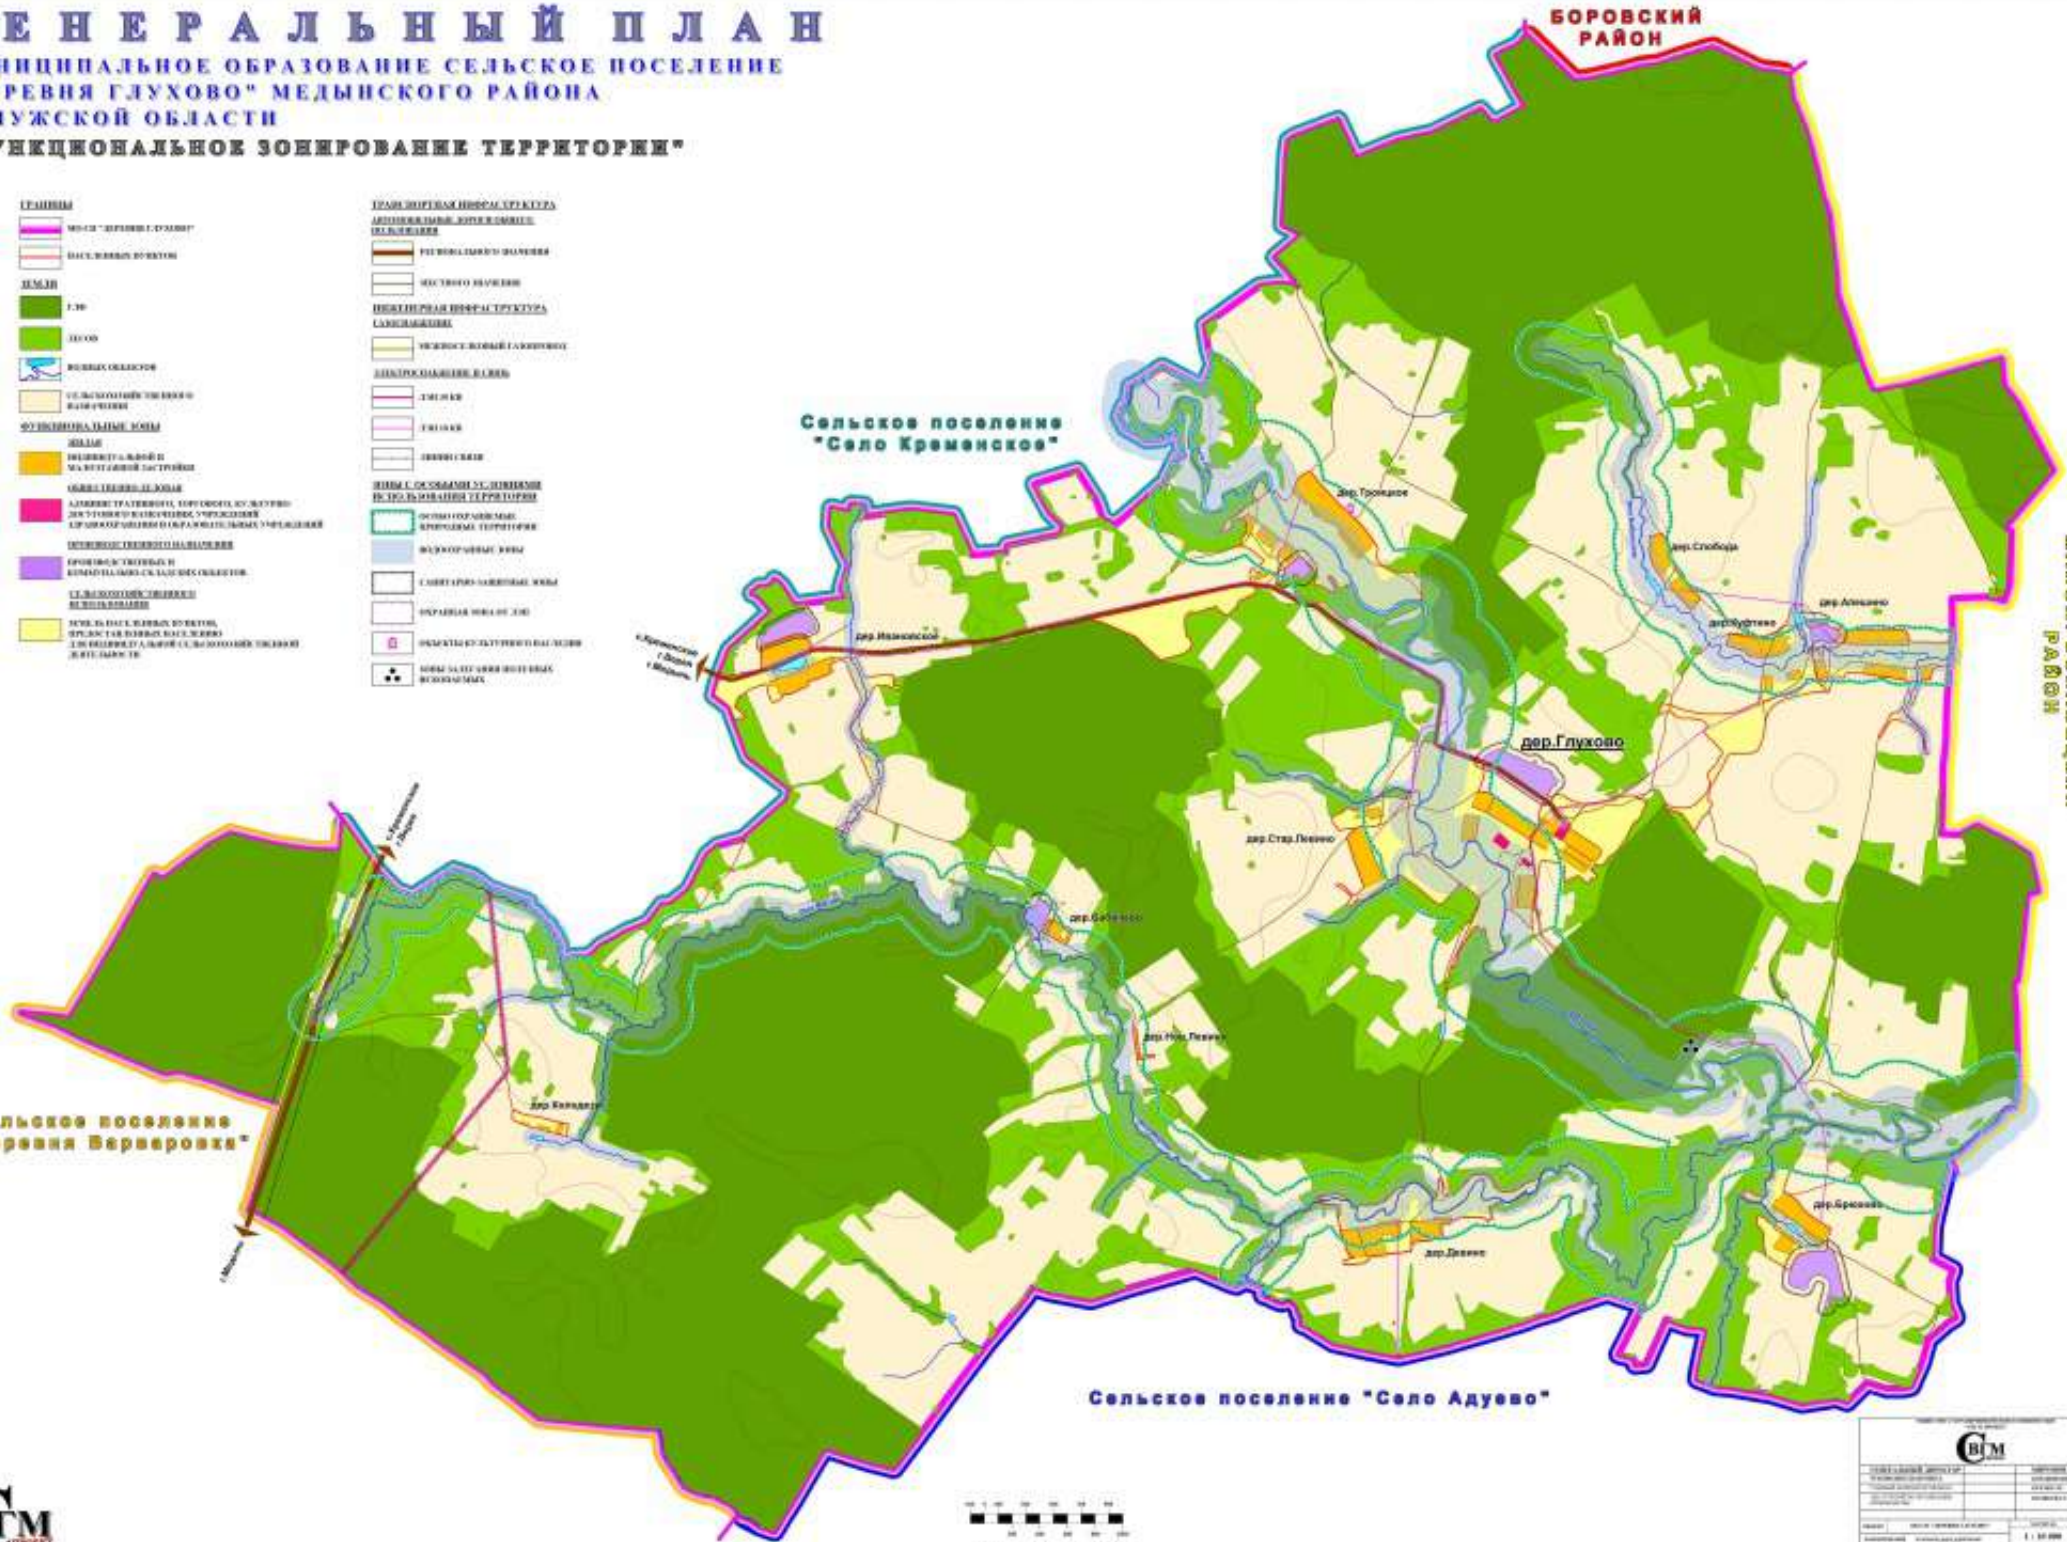

ГЕНЕРАЛЬНЫЙ ПЛАН

МУНИЦИПАЛЬНОЕ ОБРАЗОВАНИЕ СЕЛЬСКОЕ ПОСЕЛЕНИЕ "ДЕРЕВНЯ ГЛУХОВО" МЕДЫНСКОГО РАЙОНА КАЛУЖСКОЙ ОБЛАСТИ

"ФУНКЦИОНАЛЬНОЕ ЗОНИРОВАНИЕ ТЕРРИТОРИИ"

БОРОВСКИЙ РАЙОН

МАЛОАРХАНГЕЛЬСКИЙ РАЙОН

- ГРАНИЦЫ**
- МОУ "ДЕРЕВНЯ ГЛУХОВО"
 - РАЙОННЫЕ ГРАНИЦЫ
- ЦВЕТА**
- ЗЗН
 - ЗООС
 - ВОДНЫЕ ОБЪЕКТЫ
 - СЕЛЬСКОХОЗЯЙСТВЕННЫЕ УГОДАНИЯ
- ФУНКЦИОНАЛЬНЫЕ ЗОНЫ**
- ЖИЛЬЕ
 - ПРОМЫШЛЕННЫЕ И МАШИНОСТРОИТЕЛЬНЫЕ
 - ОБЩЕСТВЕННЫЕ
 - АДМИНИСТРАТИВНО-УПРАВЛЕНЧЕСКОЕ, КУЛЬТУРНО-ОБРАЗОВАТЕЛЬНОЕ, СПОРТИВНО-РЕКРЕАЦИОННОЕ, ОБЩЕСТВЕННЫЕ УСЛУГИ
 - ОБРАЗОВАТЕЛЬНЫЕ
 - ПРОМЫШЛЕННЫЕ И МАШИНОСТРОИТЕЛЬНЫЕ
 - С/Х ПРОИЗВОДСТВО
 - С/Х ПРОИЗВОДСТВО
 - С/Х ПРОИЗВОДСТВО
 - С/Х ПРОИЗВОДСТВО
- ГРАДИЕНТЫ И ИНФРАСТРУКТУРА**
- ТЕХНИЧЕСКИЕ
 - ТЕХНИЧЕСКИЕ
 - ТЕХНИЧЕСКИЕ
- ТЕХНИЧЕСКАЯ ИНФРАСТРУКТУРА**
- ТЕХНИЧЕСКИЕ
 - ТЕХНИЧЕСКИЕ
 - ТЕХНИЧЕСКИЕ
- ТЕХНИЧЕСКАЯ ИНФРАСТРУКТУРА**
- ТЕХНИЧЕСКИЕ
 - ТЕХНИЧЕСКИЕ
 - ТЕХНИЧЕСКИЕ
- ТЕХНИЧЕСКАЯ ИНФРАСТРУКТУРА**
- ТЕХНИЧЕСКИЕ
 - ТЕХНИЧЕСКИЕ
 - ТЕХНИЧЕСКИЕ

М 1:10 000 (1 см = 100 м)

СВГМ	
Исполнитель: СВГМ	Исполнитель: СВГМ
Масштаб: 1:10 000	Масштаб: 1:10 000
Дата: 2014	Дата: 2014