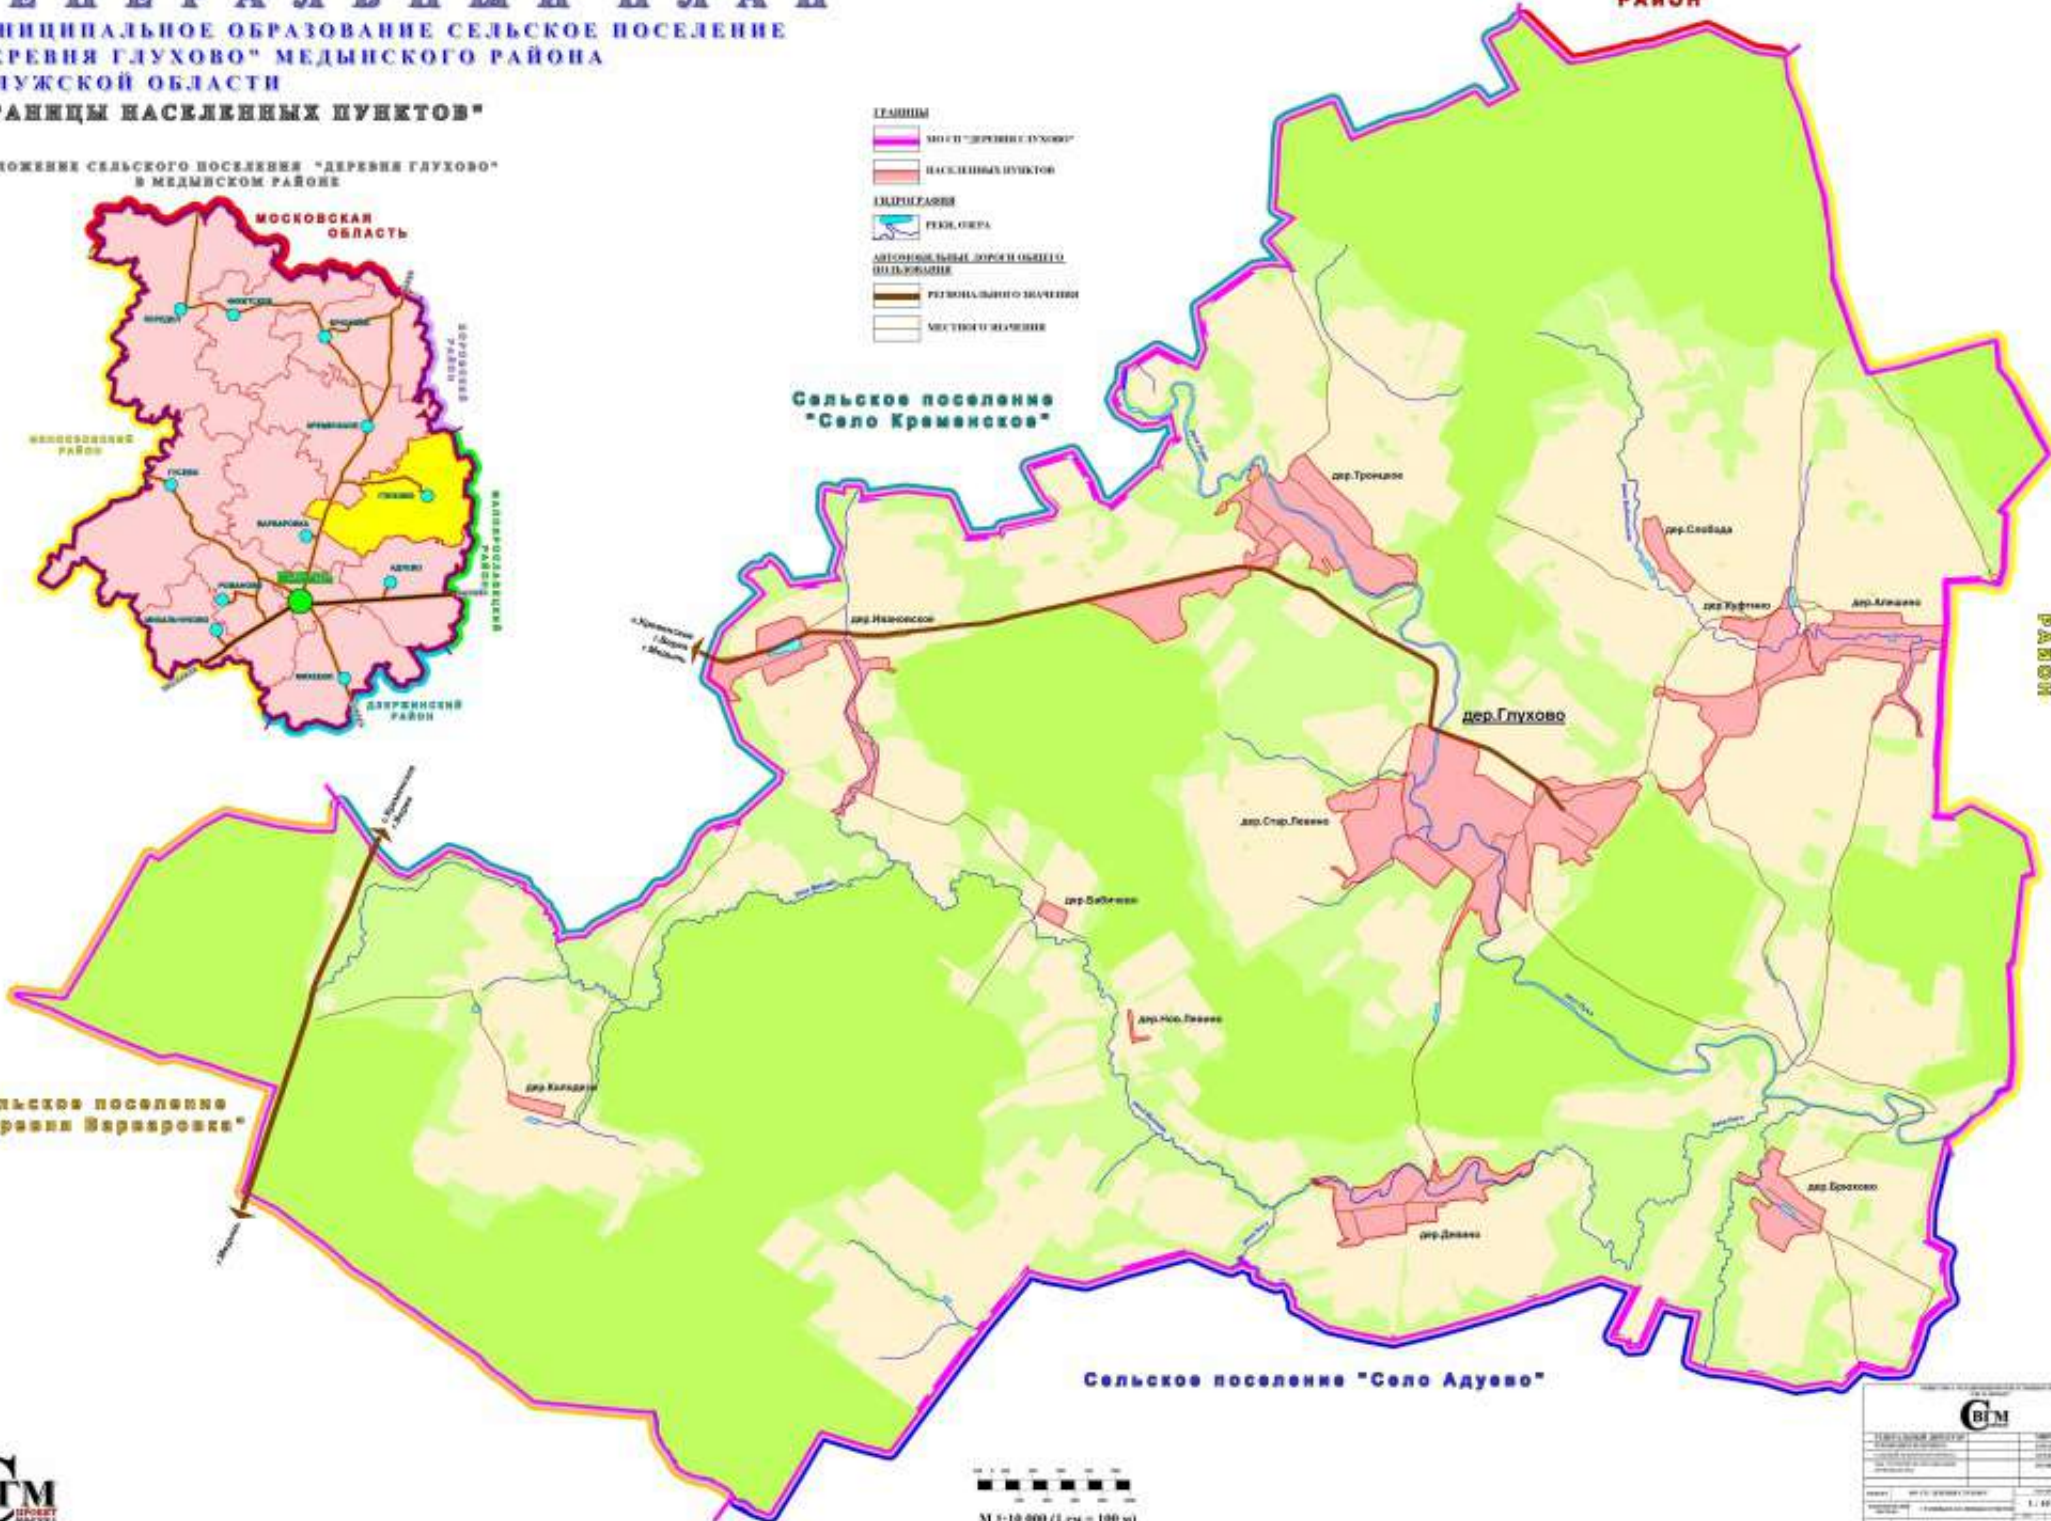

ГЕНЕРАЛЬНЫЙ ПЛАН

МУНИЦИПАЛЬНОЕ ОБРАЗОВАНИЕ СЕЛЬСКОЕ ПОСЕЛЕНИЕ "ДЕРЕВНЯ ГЛУХОВО" МЕДИНСКОГО РАЙОНА КАЛУЖСКОЙ ОБЛАСТИ

"ГРАНИЦЫ НАСЕЛЕННЫХ ПУНКТОВ"

ПОЛОЖЕНИЕ СЕЛЬСКОГО ПОСЕЛЕНИЯ "ДЕРЕВНЯ ГЛУХОВО" В МЕДИНСКОМ РАЙОНЕ

- ЛЕГЕНДА**
- МО С/П "ДЕРЕВНЯ ГЛУХОВО"
 - НАСЕЛЕННЫЕ ПУНКТЫ
 - ОБЪЕКТЫ**
 - РЕКИ, ОЗЕРА
 - ОГРОЖЕННЫЕ ЗЕМЛИ ГОРНО-ОБЩЕСТВЕННОГО ПОЛЬЗОВАНИЯ**
 - РЕГИОНАЛЬНОГО НАЗНАЧЕНИЯ
 - МЕСТНОГО НАЗНАЧЕНИЯ

Сельское поселение "Село Кременское"

БОРОВСКИЙ РАЙОН

МАКОРОВАДСКИЙ РАЙОН

Сельское поселение "Деревица Варваровка"

Сельское поселение "Село Адуево"

ИЗДАТЕЛЬСТВО	ИЗДАТЕЛЬСТВО
Адрес: _____	Адрес: _____
Телефон: _____	Телефон: _____
Факс: _____	Факс: _____
Сайт: _____	Сайт: _____
Дата: _____	Дата: _____
Лист: _____	Лист: _____