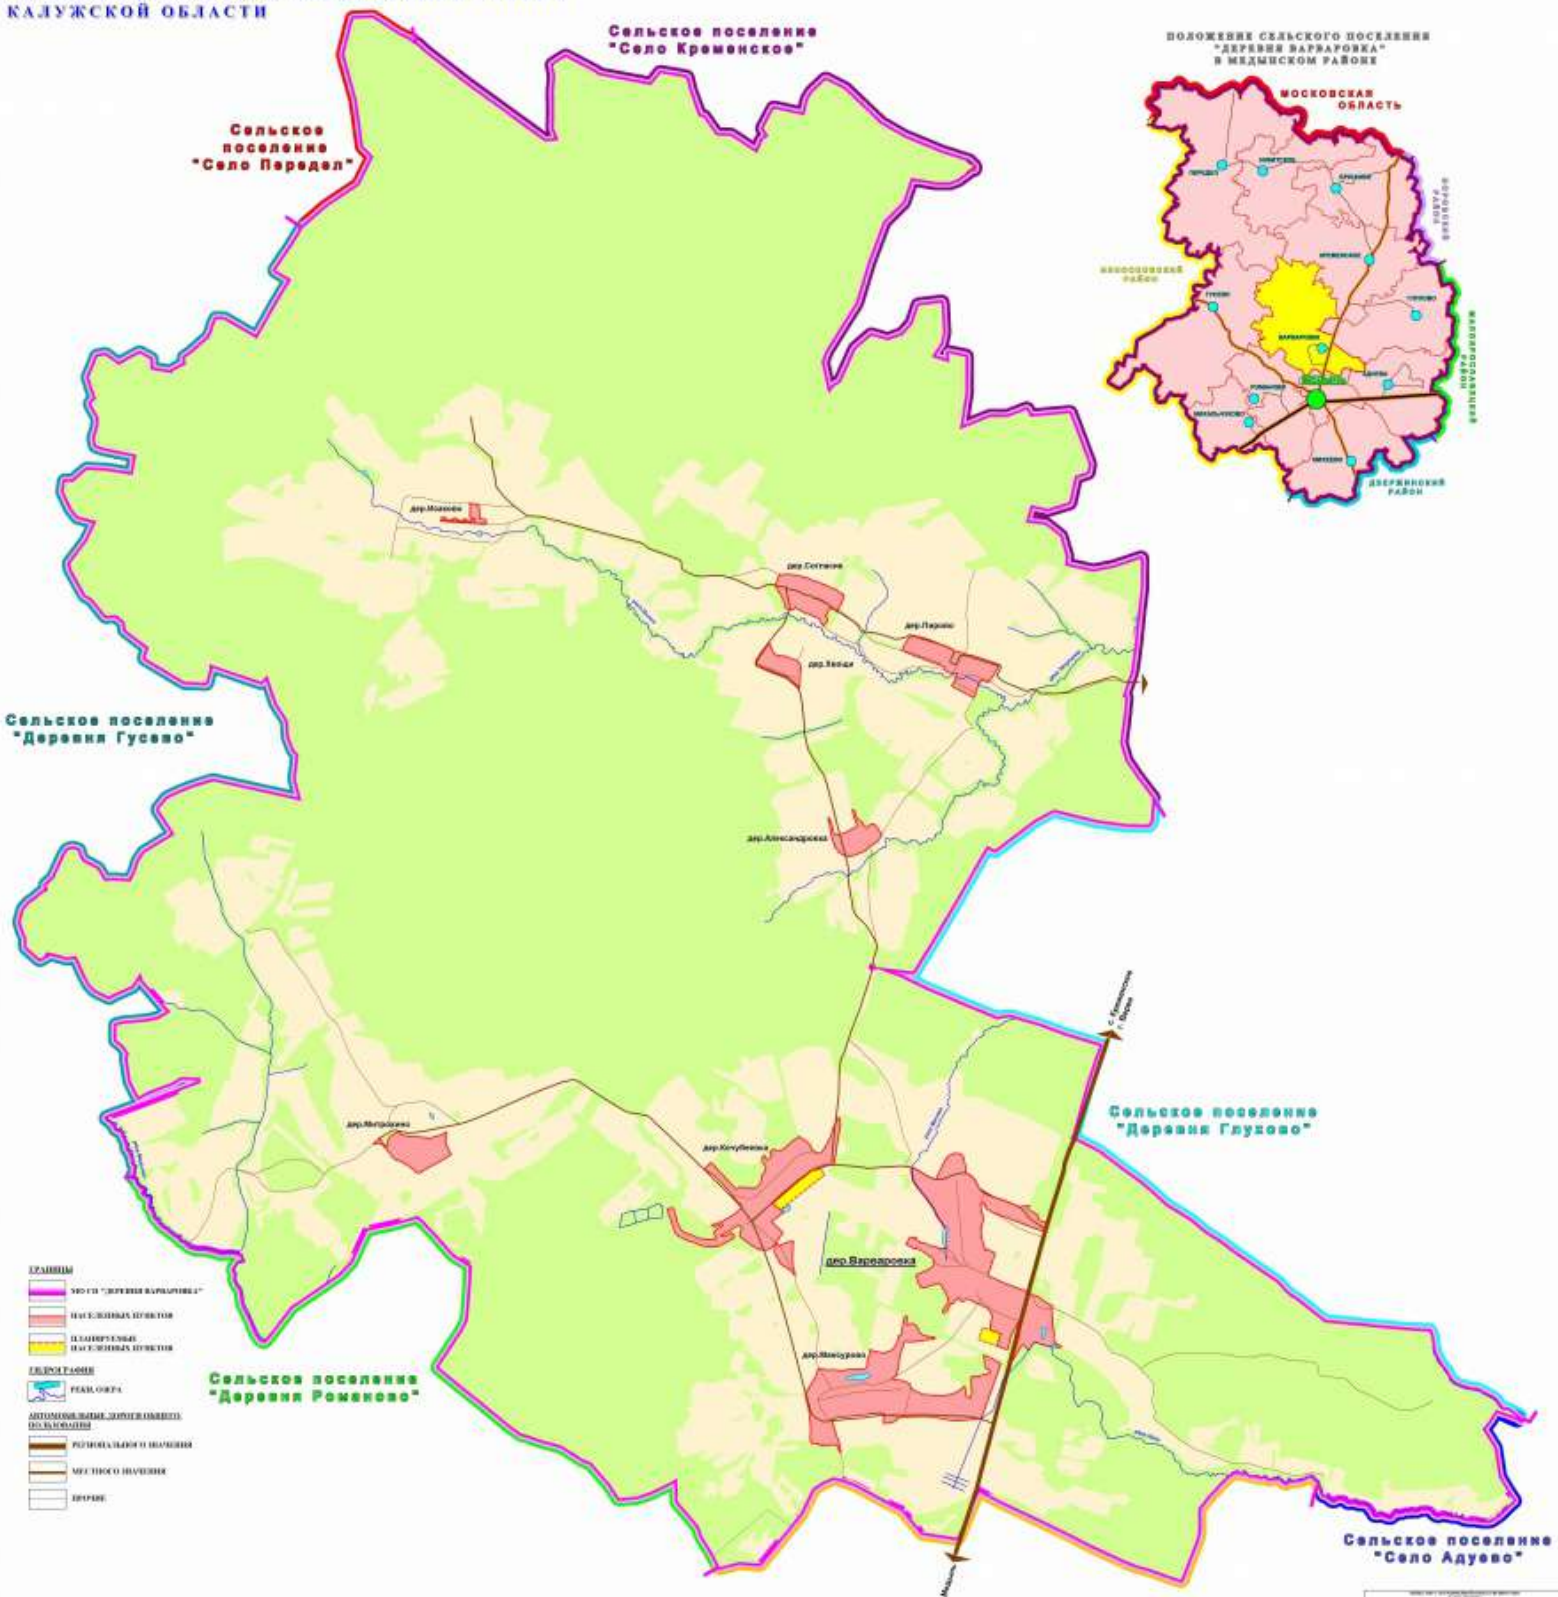

ГЕНЕРАЛЬНЫЙ ПЛАН

МУНИЦИПАЛЬНОЕ ОБРАЗОВАНИЕ СЕЛЬСКОЕ ПОСЕЛЕНИЕ
"ДЕРЕВНЯ ВАРВАРОВКА" МЕДИНСКОГО РАЙОНА
КАЛУЖСКОЙ ОБЛАСТИ

"ГРАНИЦЫ НАСЕЛЕННЫХ ПУНКТОВ"

1. **ГРАНИЦЫ**
2. ГРАНИЦЫ "ДЕРЕВНИ ВАРВАРОВКА"
   - ГРАНИЦЫ ДРУГИХ НАСЕЛЕННЫХ ПУНКТОВ
   - ГРАНИЦЫ РАЙОНОВ
   - ГРАНИЦЫ РАЙОНОВ
3. **ТЕХНИЧЕСКИЕ СВЕДЕНИЯ**
4. РАСЧЕТ
   - АВТОМАТИЗИРОВАННОЕ ЗАДАНИЕ НА ВЫПОЛНЕНИЕ РАБОТЫ
   - РЕЗУЛЬТАТЫ РАБОТЫ
   - МЕСТНОЕ НАЗНАЧЕНИЕ
   - ОБЪЕКТ

М 1:10 000 (1 см = 100 м)