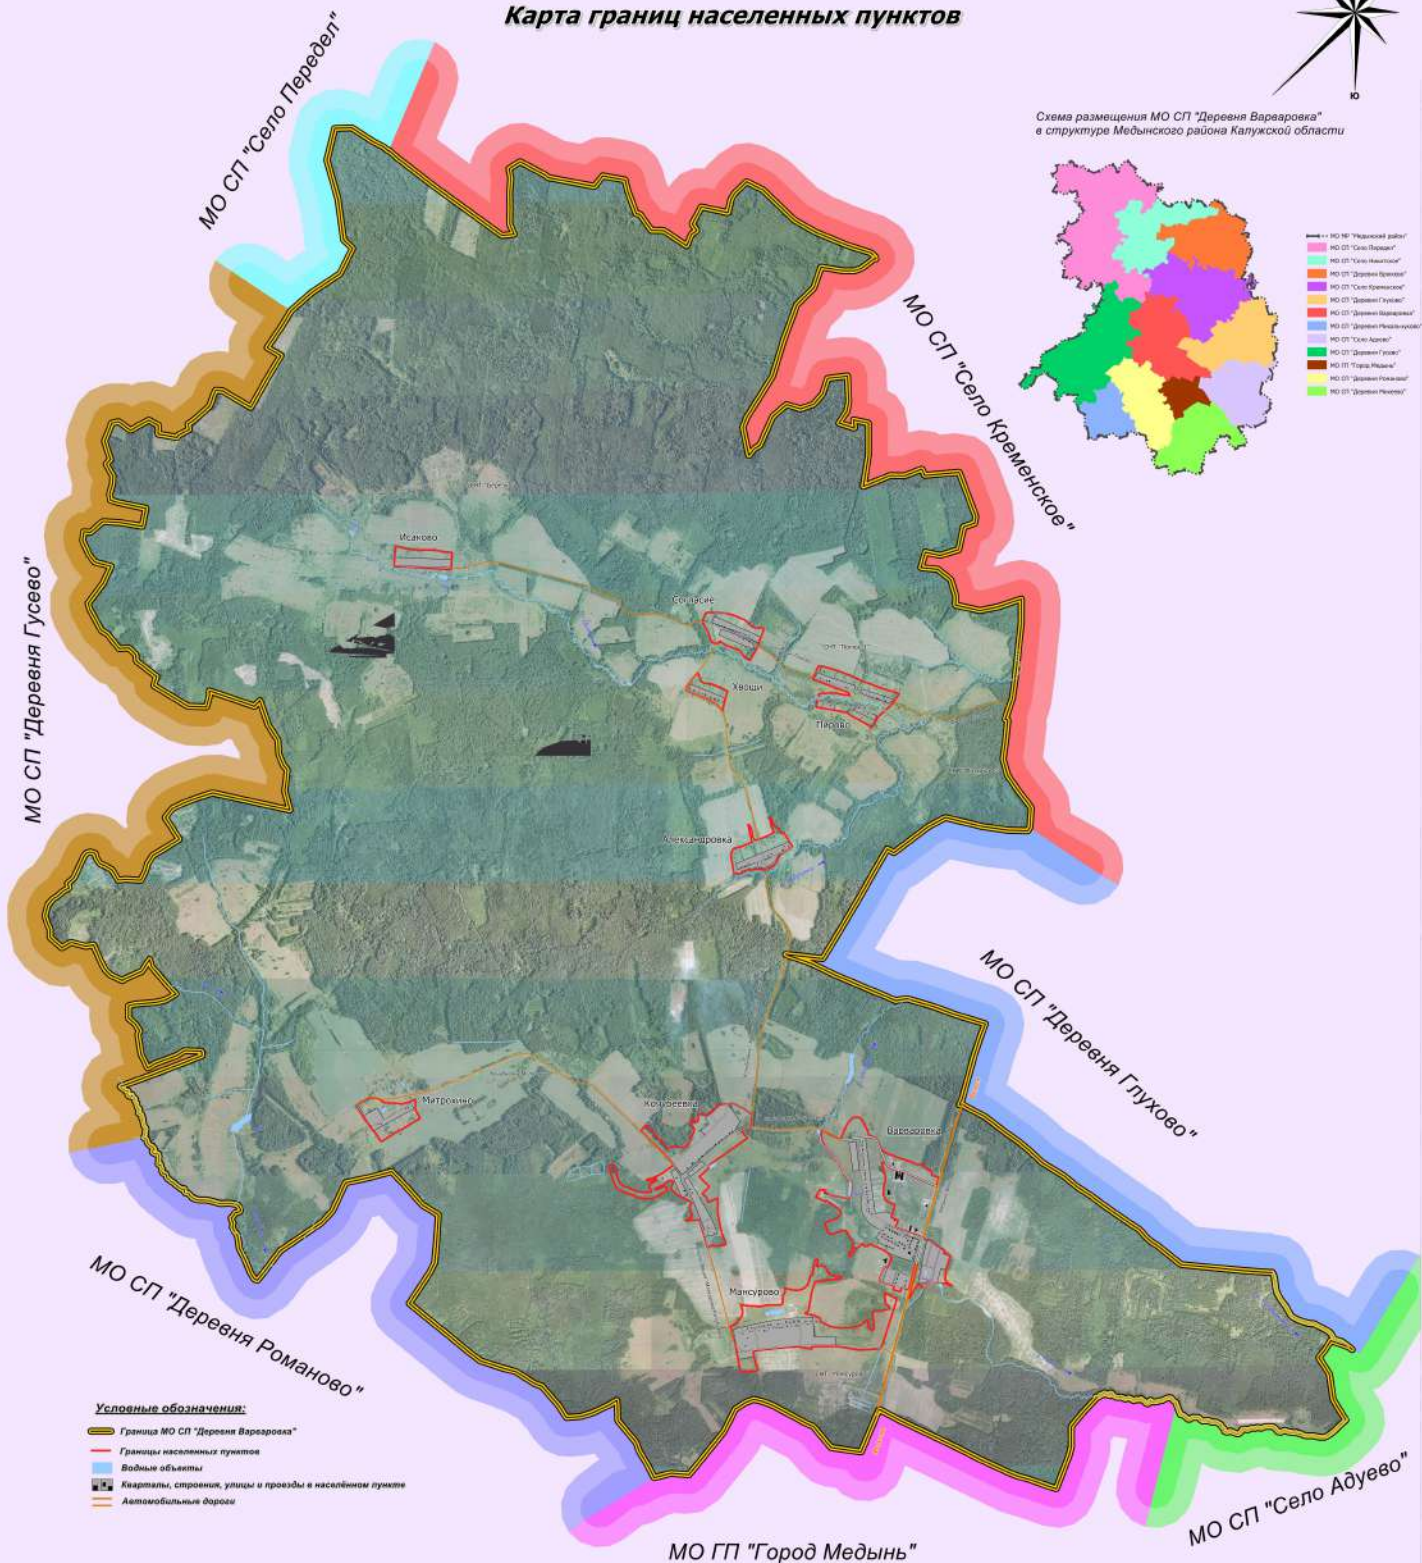

Муниципальное образование Сельское поселение "Деревня Варваровка"
Муниципального района "Медынский район" Калужской области

2016
Г
Е
Н
Е
Р
А
Л
Ь
Н
Ы
Й
П
Л
А
Н

Карта границ населенных пунктов

Условные обозначения:

- Граница МО СП "Деревня Варваровка"
- Границы населенных пунктов
- Водные объекты
- Кварталы, строения, улицы и проезды в населенном пункте
- Автомобильные дороги

МО ГП "Город Медынь"

1:20 000