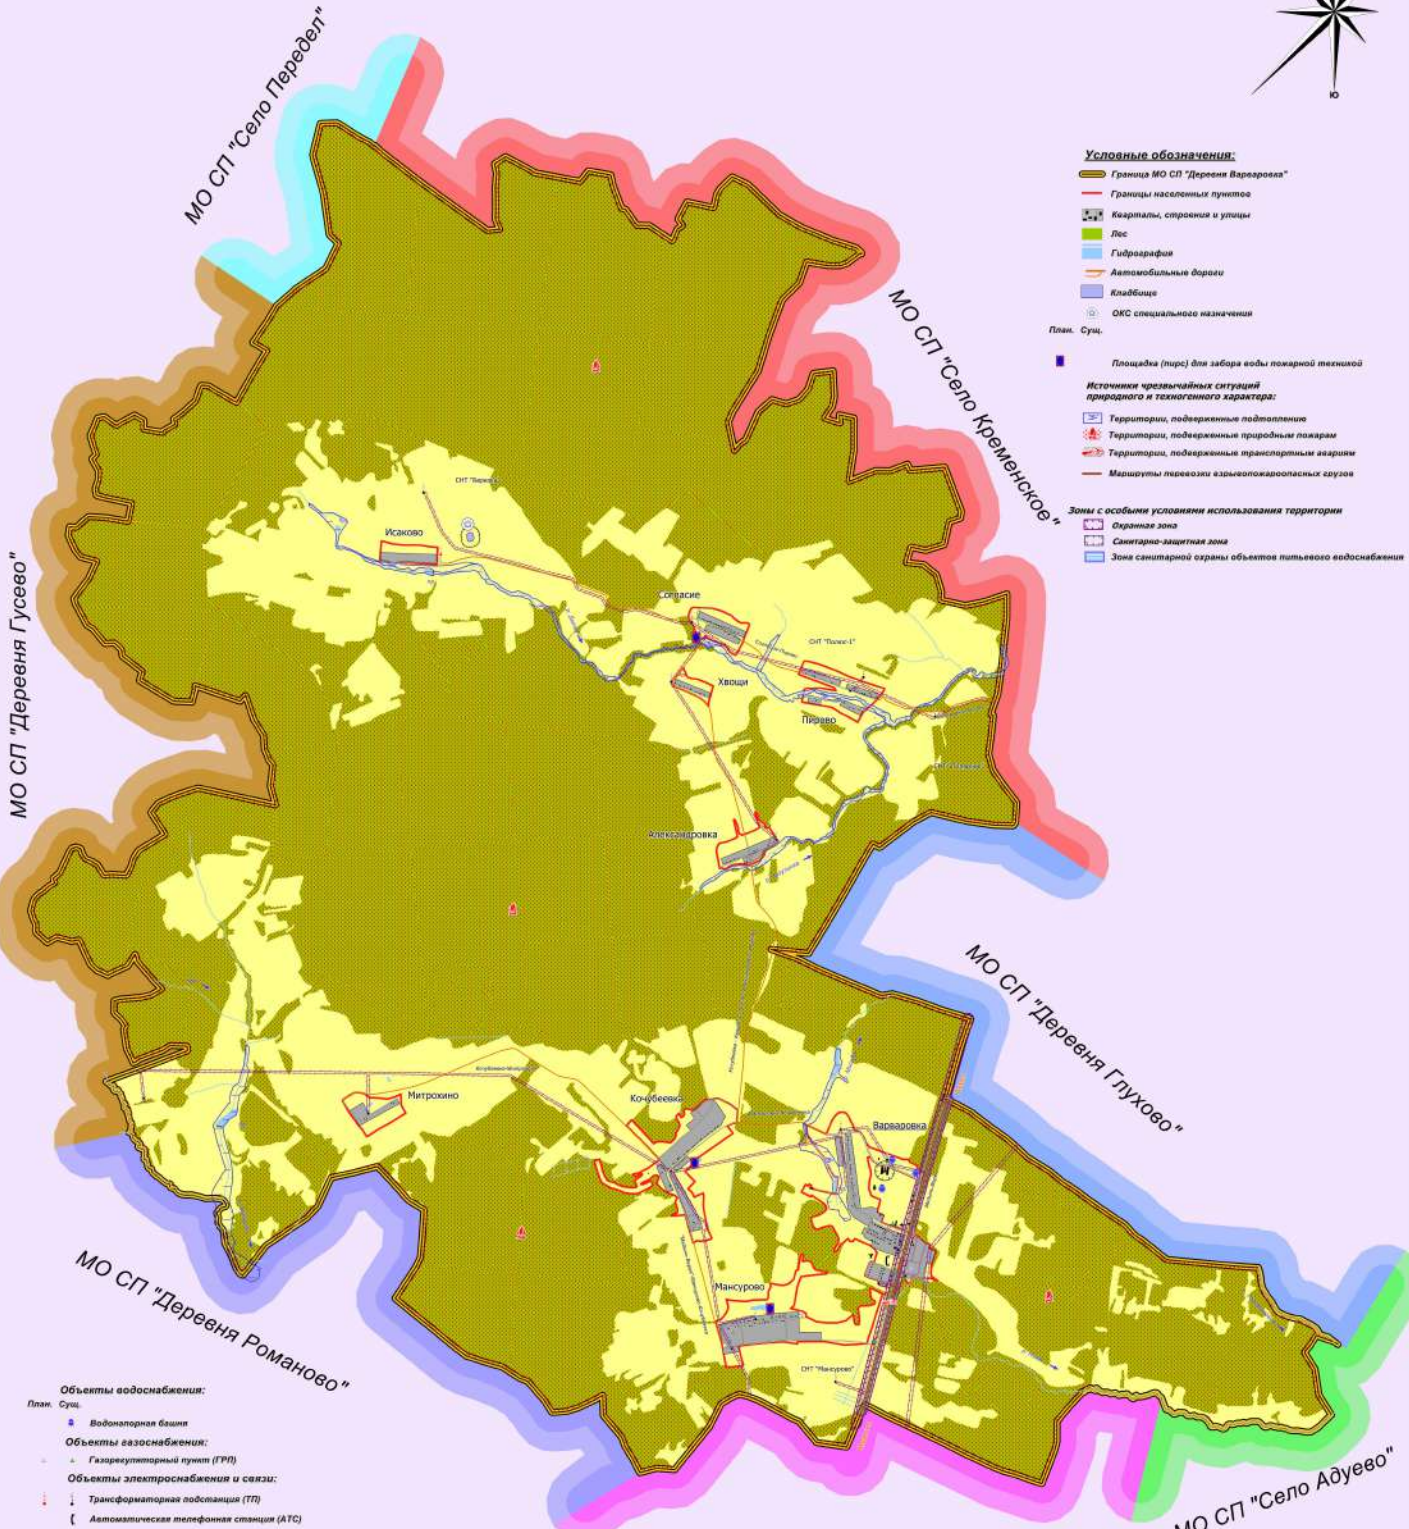

Муниципальное образование Сельское поселение "Деревня Варваровка"
Муниципального района "Медынский район" Калужской области

Территории, подверженные риску возникновения чрезвычайных ситуаций природного и техногенного характера

2016
Г
Е
Н
Е
Р
А
Л
Ь
Н
Ы
Й
П
Л
А
Н

Условные обозначения:

- Граница МО СП "Деревня Варваровка"
- Границы населенных пунктов
- Кварталы, строения и улицы
- Лес
- Гидрография
- Автомобильные дороги
- Кладбище
- ОКС специального назначения
- План. Суш.
- Площадка (турс) для забора воды пожарной техникой
- Источники чрезвычайных ситуаций природного и техногенного характера:**
- Территории, подверженные подтоплению
- Территории, подверженные природным пожарам
- Территории, подверженные транспортным авариям
- Маршруты перевозки взрывопожароопасных грузов
- Зоны с особыми условиями использования территории**
- Охранная зона
- Санитарно-защитная зона
- Зона санитарной охраны объектов питьевого водоснабжения

- Объекты водоснабжения:**
План. Суш.
 Водонапорная башня
- Объекты газоснабжения:**
 Газорегуляторный пункт (ГРП)
- Объекты электроснабжения и связи:**
 Трансформаторная подстанция (ТП)
 Автоматическая телефонная станция (АТС)
- Объекты транспортной инфраструктуры общего пользования:**
 Автобусная остановка
 Дамба, плотина