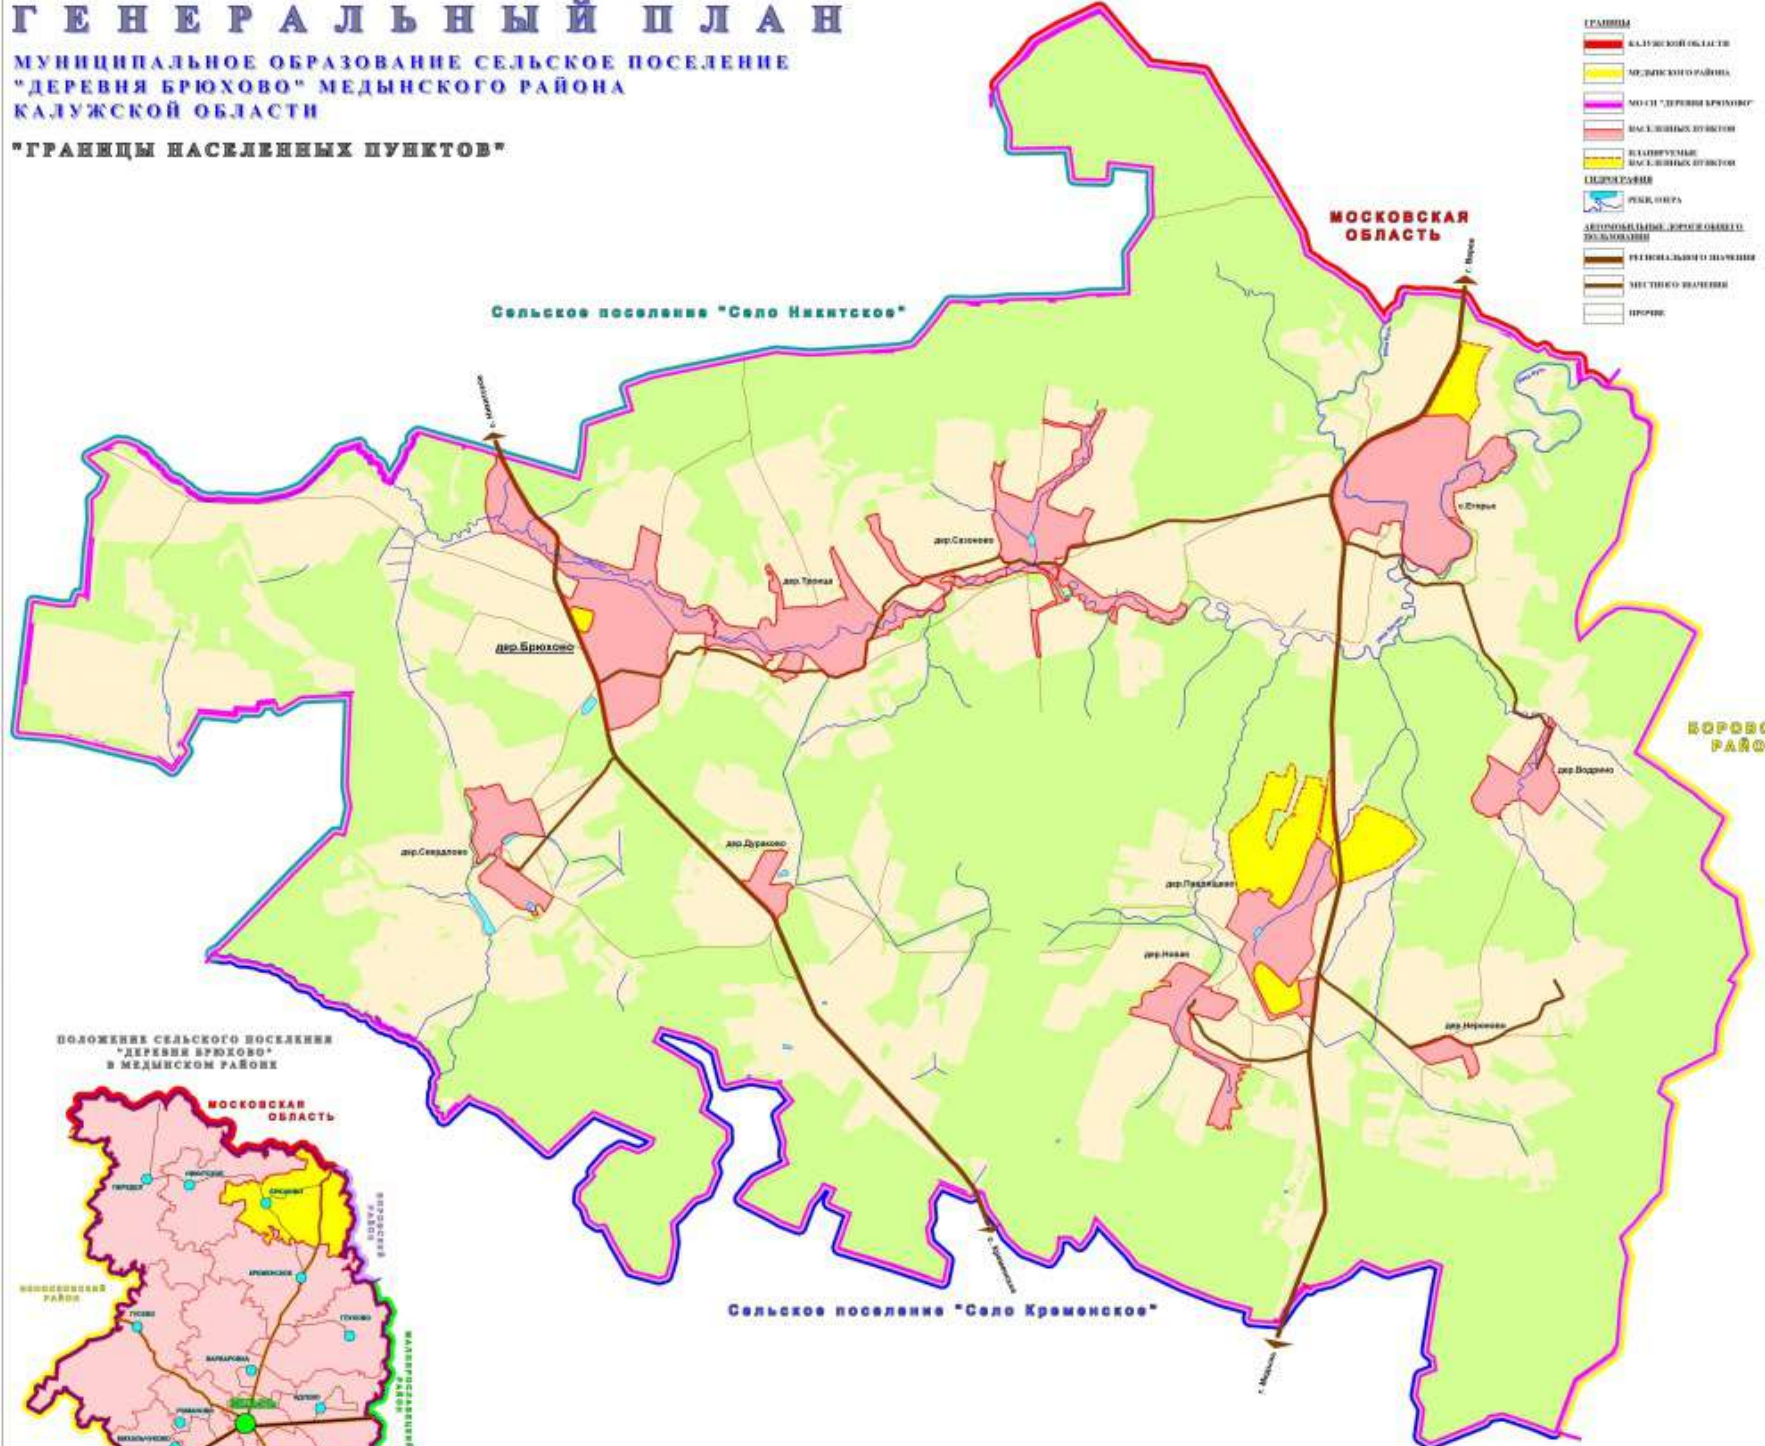

ГЕНЕРАЛЬНЫЙ ПЛАН

МУНИЦИПАЛЬНОЕ ОБРАЗОВАНИЕ СЕЛЬСКОЕ ПОСЕЛЕНИЕ
"ДЕРЕВНЯ БРЮХОВО" МЕДЫНСКОГО РАЙОНА
КАЛУЖСКОЙ ОБЛАСТИ

"ГРАНИЦЫ НАСЕЛЕННЫХ ПУНКТОВ"

- ГРАНИЦЫ**
- КАЛУЖСКОЙ ОБЛАСТИ
 - МЕДЫНСКОГО РАЙОНА
 - МО УП "ДЕРЕВНЯ БРЮХОВО"
 - НАСЕЛЕННЫХ ПУНКТОВ
 - КАЛУЖСКОЕ НАСЕЛЕННЫХ ПУНКТОВ
 - ЦЕЛЕСЫЛЬНЫЕ
 - РЕКА, ОБОИТА
 - АДМИНИСТРАТИВНО-ТЕРИТОРИАЛЬНОЕ ПОДЕЛЕНИЕ
 - РЕГИОНАЛЬНОГО НАЗНАЧЕНИЯ
 - МЕСТНОГО НАЗНАЧЕНИЯ
 - ПРОЧИЕ

ПОЛОЖЕНИЕ СЕЛЬСКОГО ПОСЕЛЕНИЯ
"ДЕРЕВНЯ БРЮХОВО"
в МЕДЫНСКОМ РАЙОНЕ

СГМ	
Исполнительный директор:	С. В. Сидоров
Заместитель директора:	А. В. Сидоров
Технический директор:	А. В. Сидоров
Инженер:	А. В. Сидоров
Дата: 15.05.2015	Лист: 1 из 1