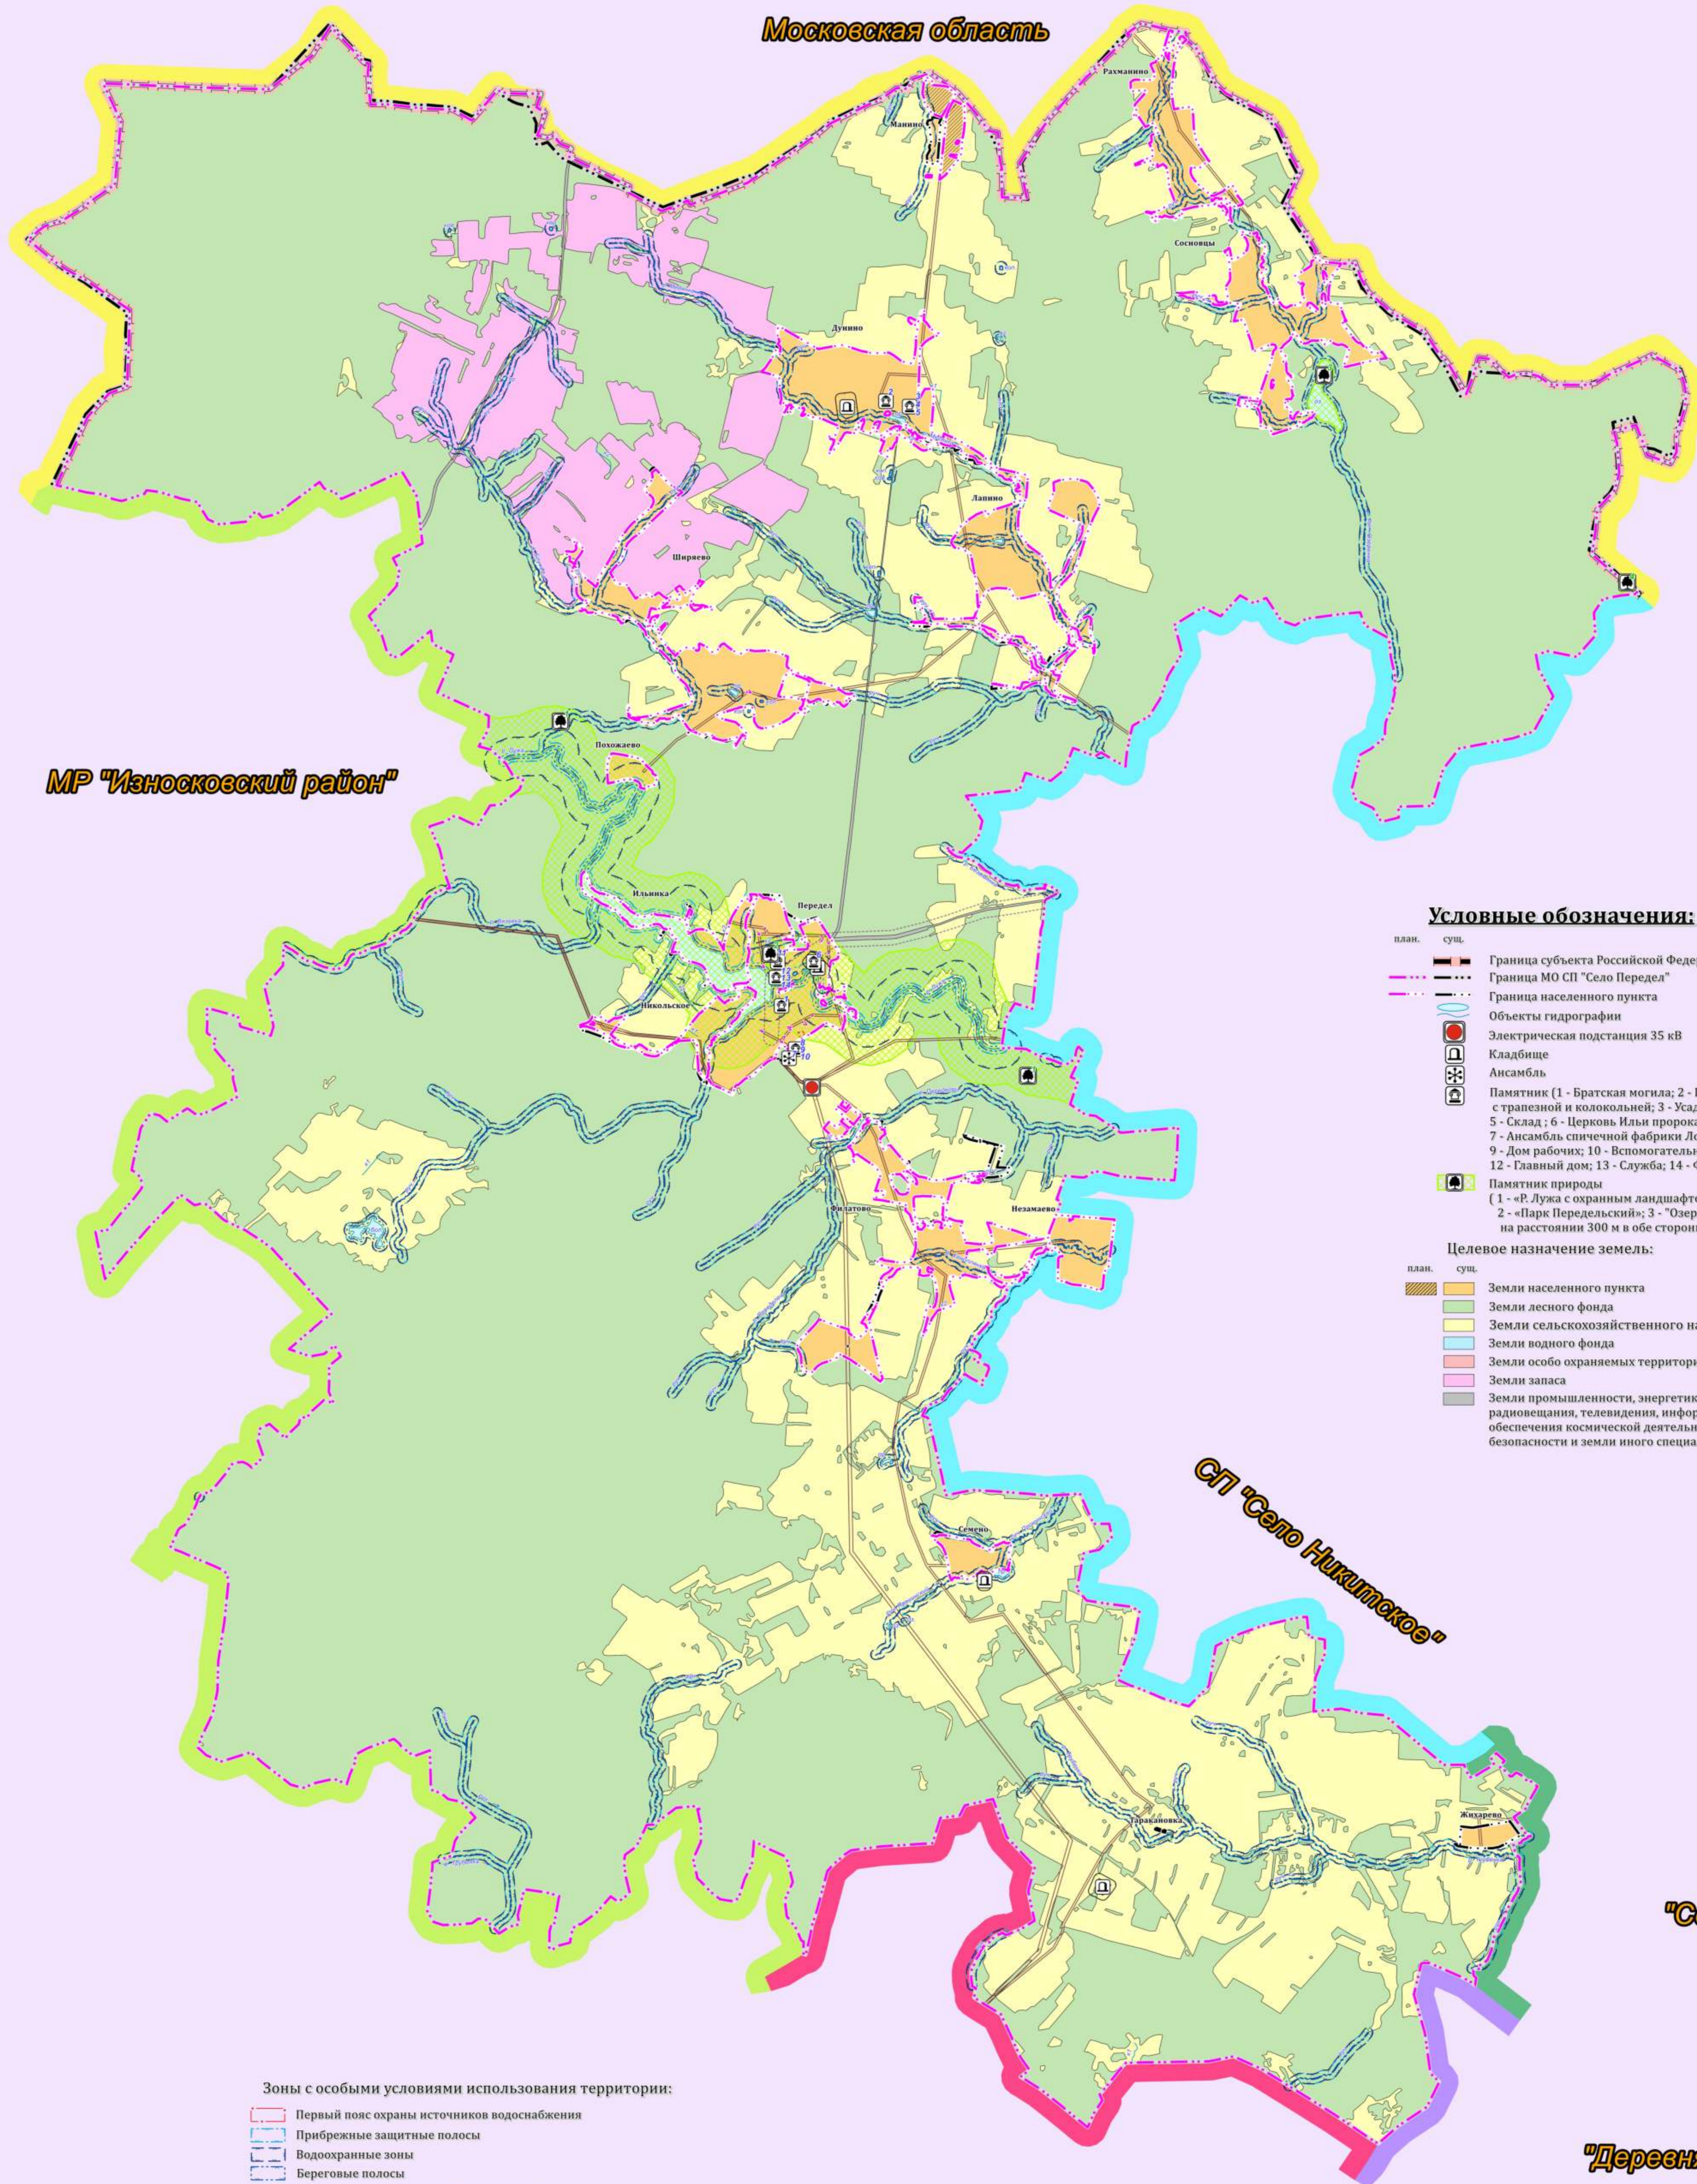

2022

Карта границ зон с особыми условиями использования территории

Г
Е
Н
Е
Р
А
Д
Ь
Н
Ы
Й
П
Л
А
Н

МР "Износковский район"

Московская область

СП "Село Никитское"

СП "Село Кременское"

СП "Деревня Варзарозка"

СП "Деревня Гусево"

Условные обозначения:

- | | | |
|-------|------|---|
| план. | суш. | Граница субъекта Российской Федерации |
| — | — | Граница МО СП "Село Перedel" |
| — | — | Граница населенного пункта |
| — | — | Объекты гидрографии |
| — | — | Электрическая подстанция 35 кВ |
| — | — | Кладбище |
| — | — | Ансамбль |
| — | — | Памятник (1 - Братская могила; 2 - Церковь Казанская, православная, приходская, с трапезной и колокольной; 3 - Усадьба Кошечных; 4 - Главный дом; 5 - Склад; 6 - Церковь Ильи пророка, православная, приходская, на кладбище; 7 - Ансамбль спичечной фабрики Лощагина; 8 - Производственный корпус; 9 - Дом рабочих; 10 - Вспомогательный корпус; 11 - Усадьба Лощагина; 12 - Главный дом; 13 - Служба; 14 - Фабричная контора) |
| — | — | Памятник природы (1 - «Р. Лука с охраняемым ландшафтом по 400 м в обе стороны от уреза воды»; 2 - «Парк Перedelский»; 3 - «Озеро Черное»; 4 - «Р. Бычок с охраняемым ландшафтом на расстоянии 300 м в обе стороны от уреза воды») |
| план. | суш. | Целевое назначение земель: |
| — | — | Земли населенного пункта |
| — | — | Земли лесного фонда |
| — | — | Земли сельскохозяйственного назначения |
| — | — | Земли водного фонда |
| — | — | Земли особо охраняемых территорий и объектов |
| — | — | Земли запаса |
| — | — | Земли промышленности, энергетики, транспорта, связи, радиовещания, телевидения, информатики, земли для обеспечения космической деятельности, земли обороны, безопасности и земли иного специального назначения |

Зоны с особыми условиями использования территории:

- Первый пояс охраны источников водоснабжения
- Прибрежные защитные полосы
- Водоохранные зоны
- Береговые полосы
- Охранная зона инженерных коммуникаций
- Санитарно-защитная зона предприятий, сооружений и иных объектов
- Придорожная полоса