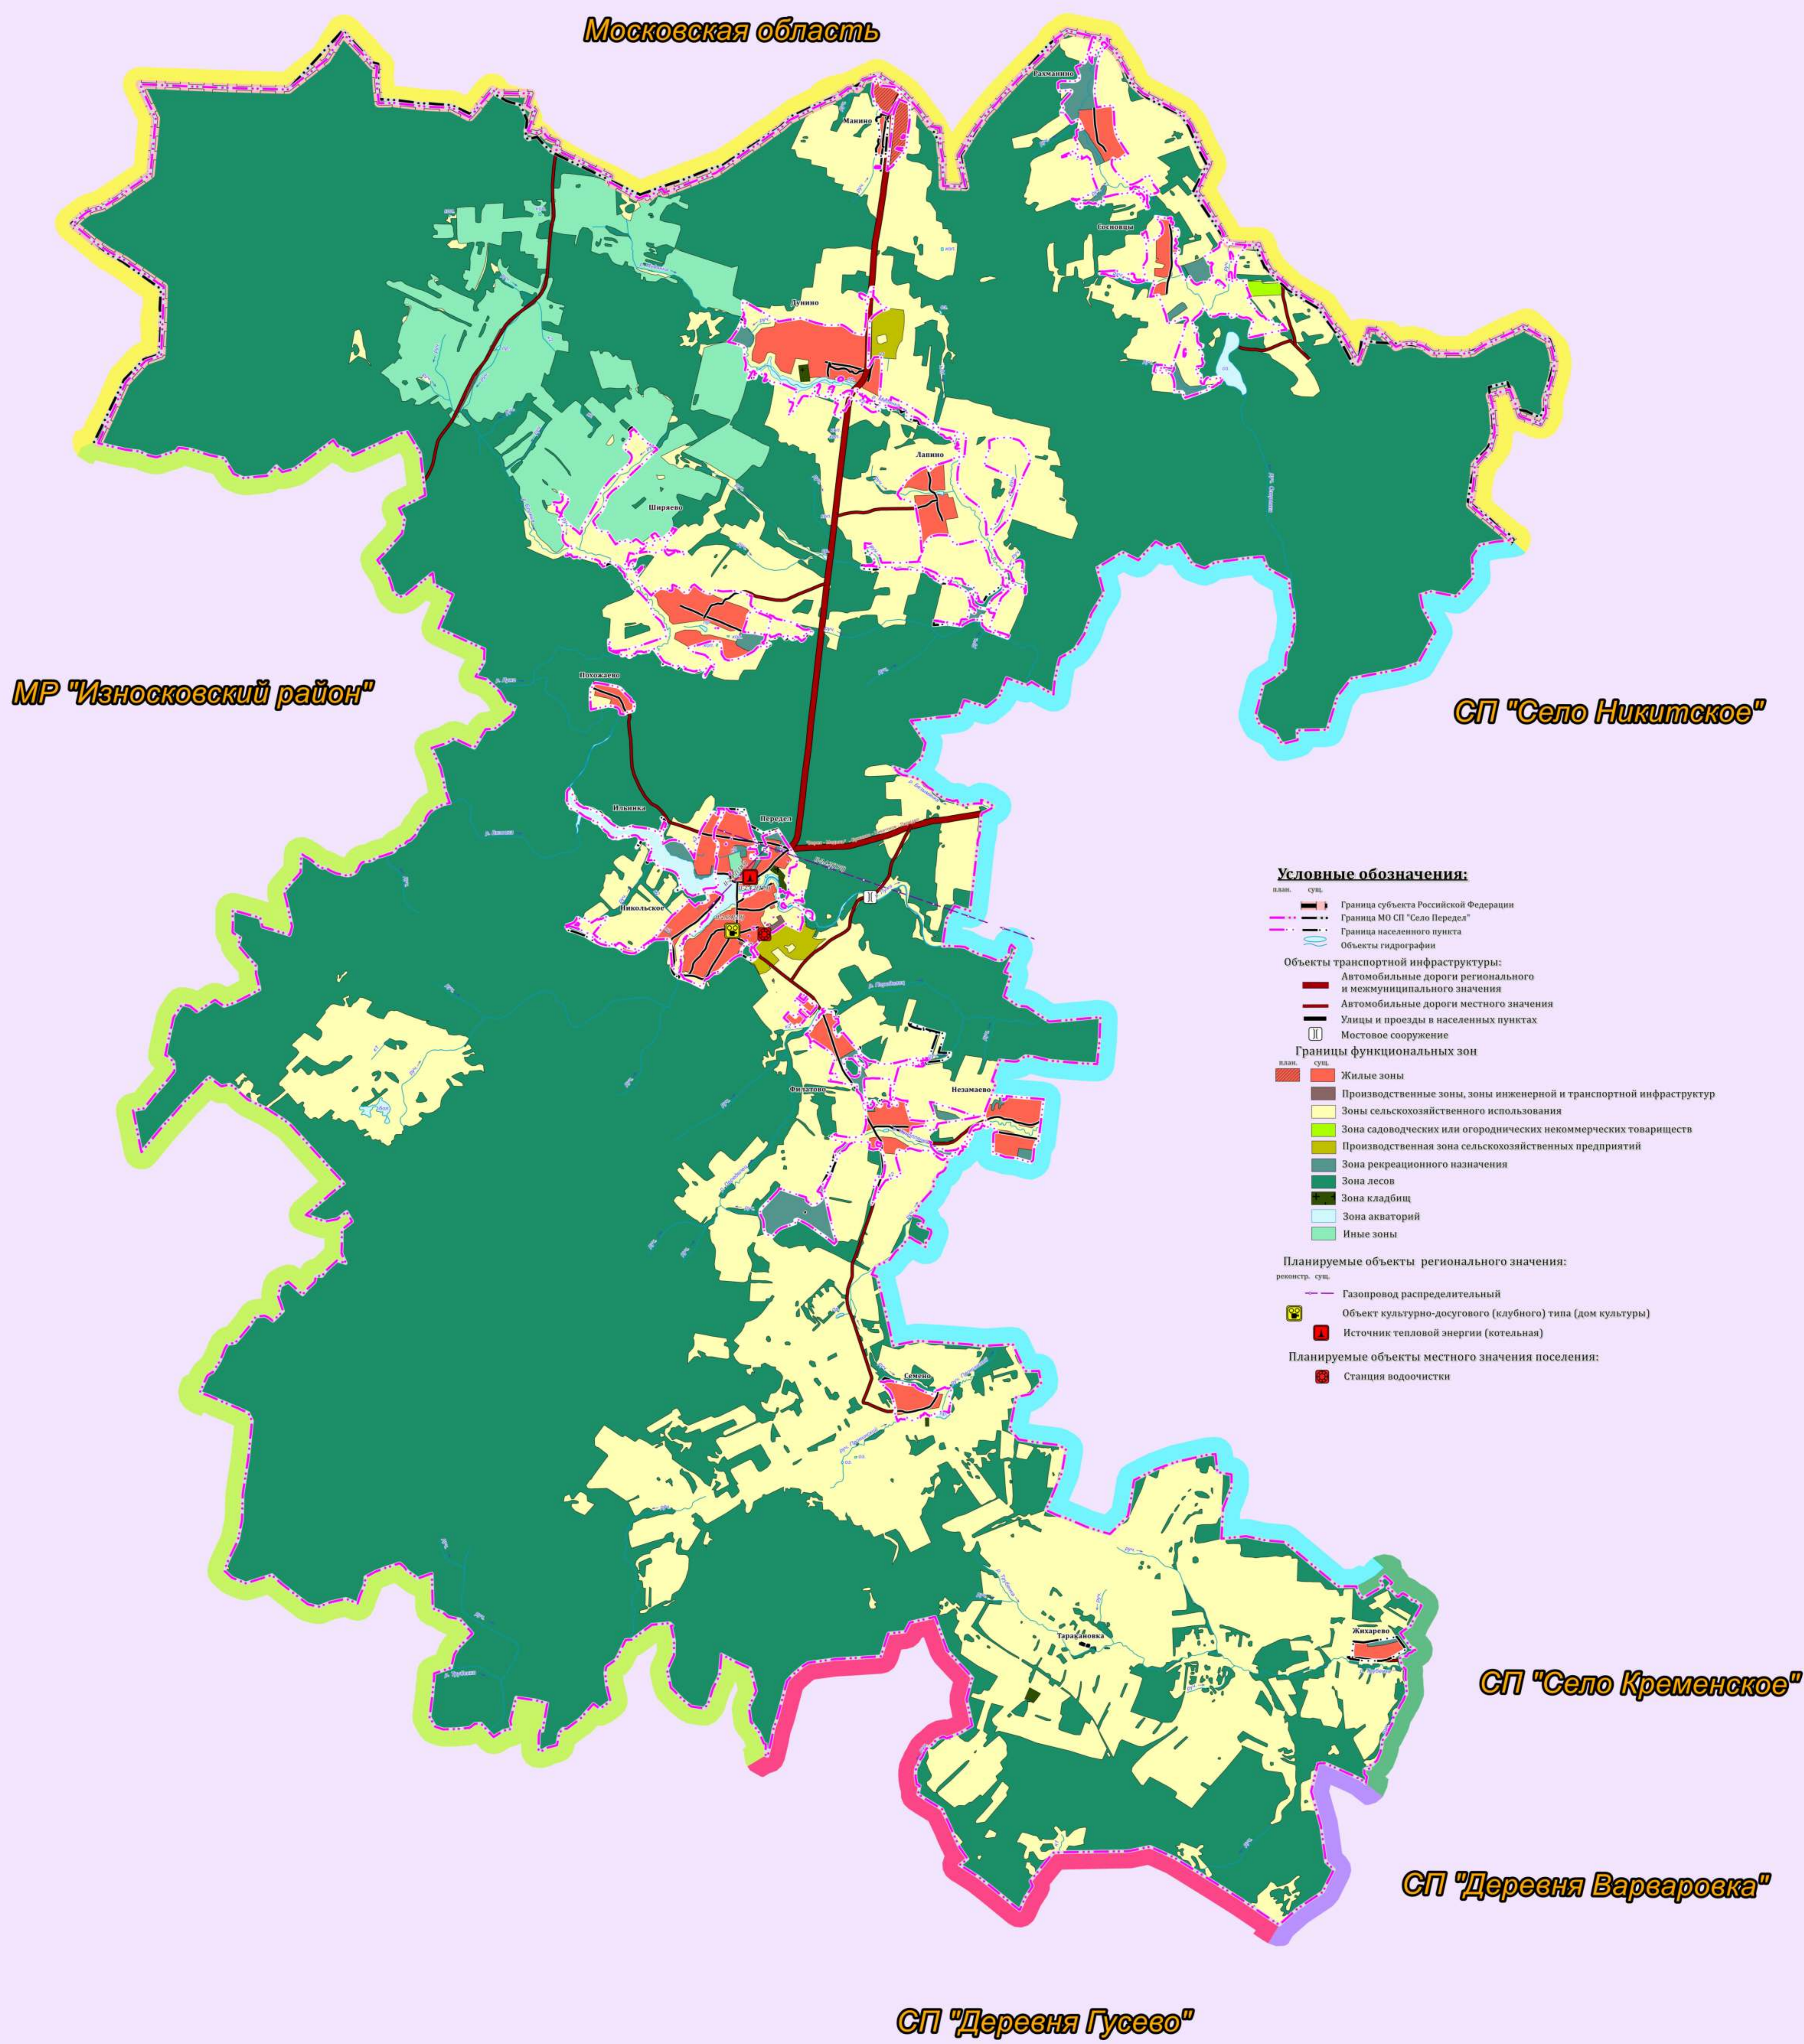

2022

Карта функциональных зон поселения

Г
Е
Н
Е
Р
А
Л
Ь
Н
Ы
Й
П
Л
А
Н

1:25 000
в 1 сантиметре 250 метров
метров 400 0 400 800 1200 1600 2000 метров