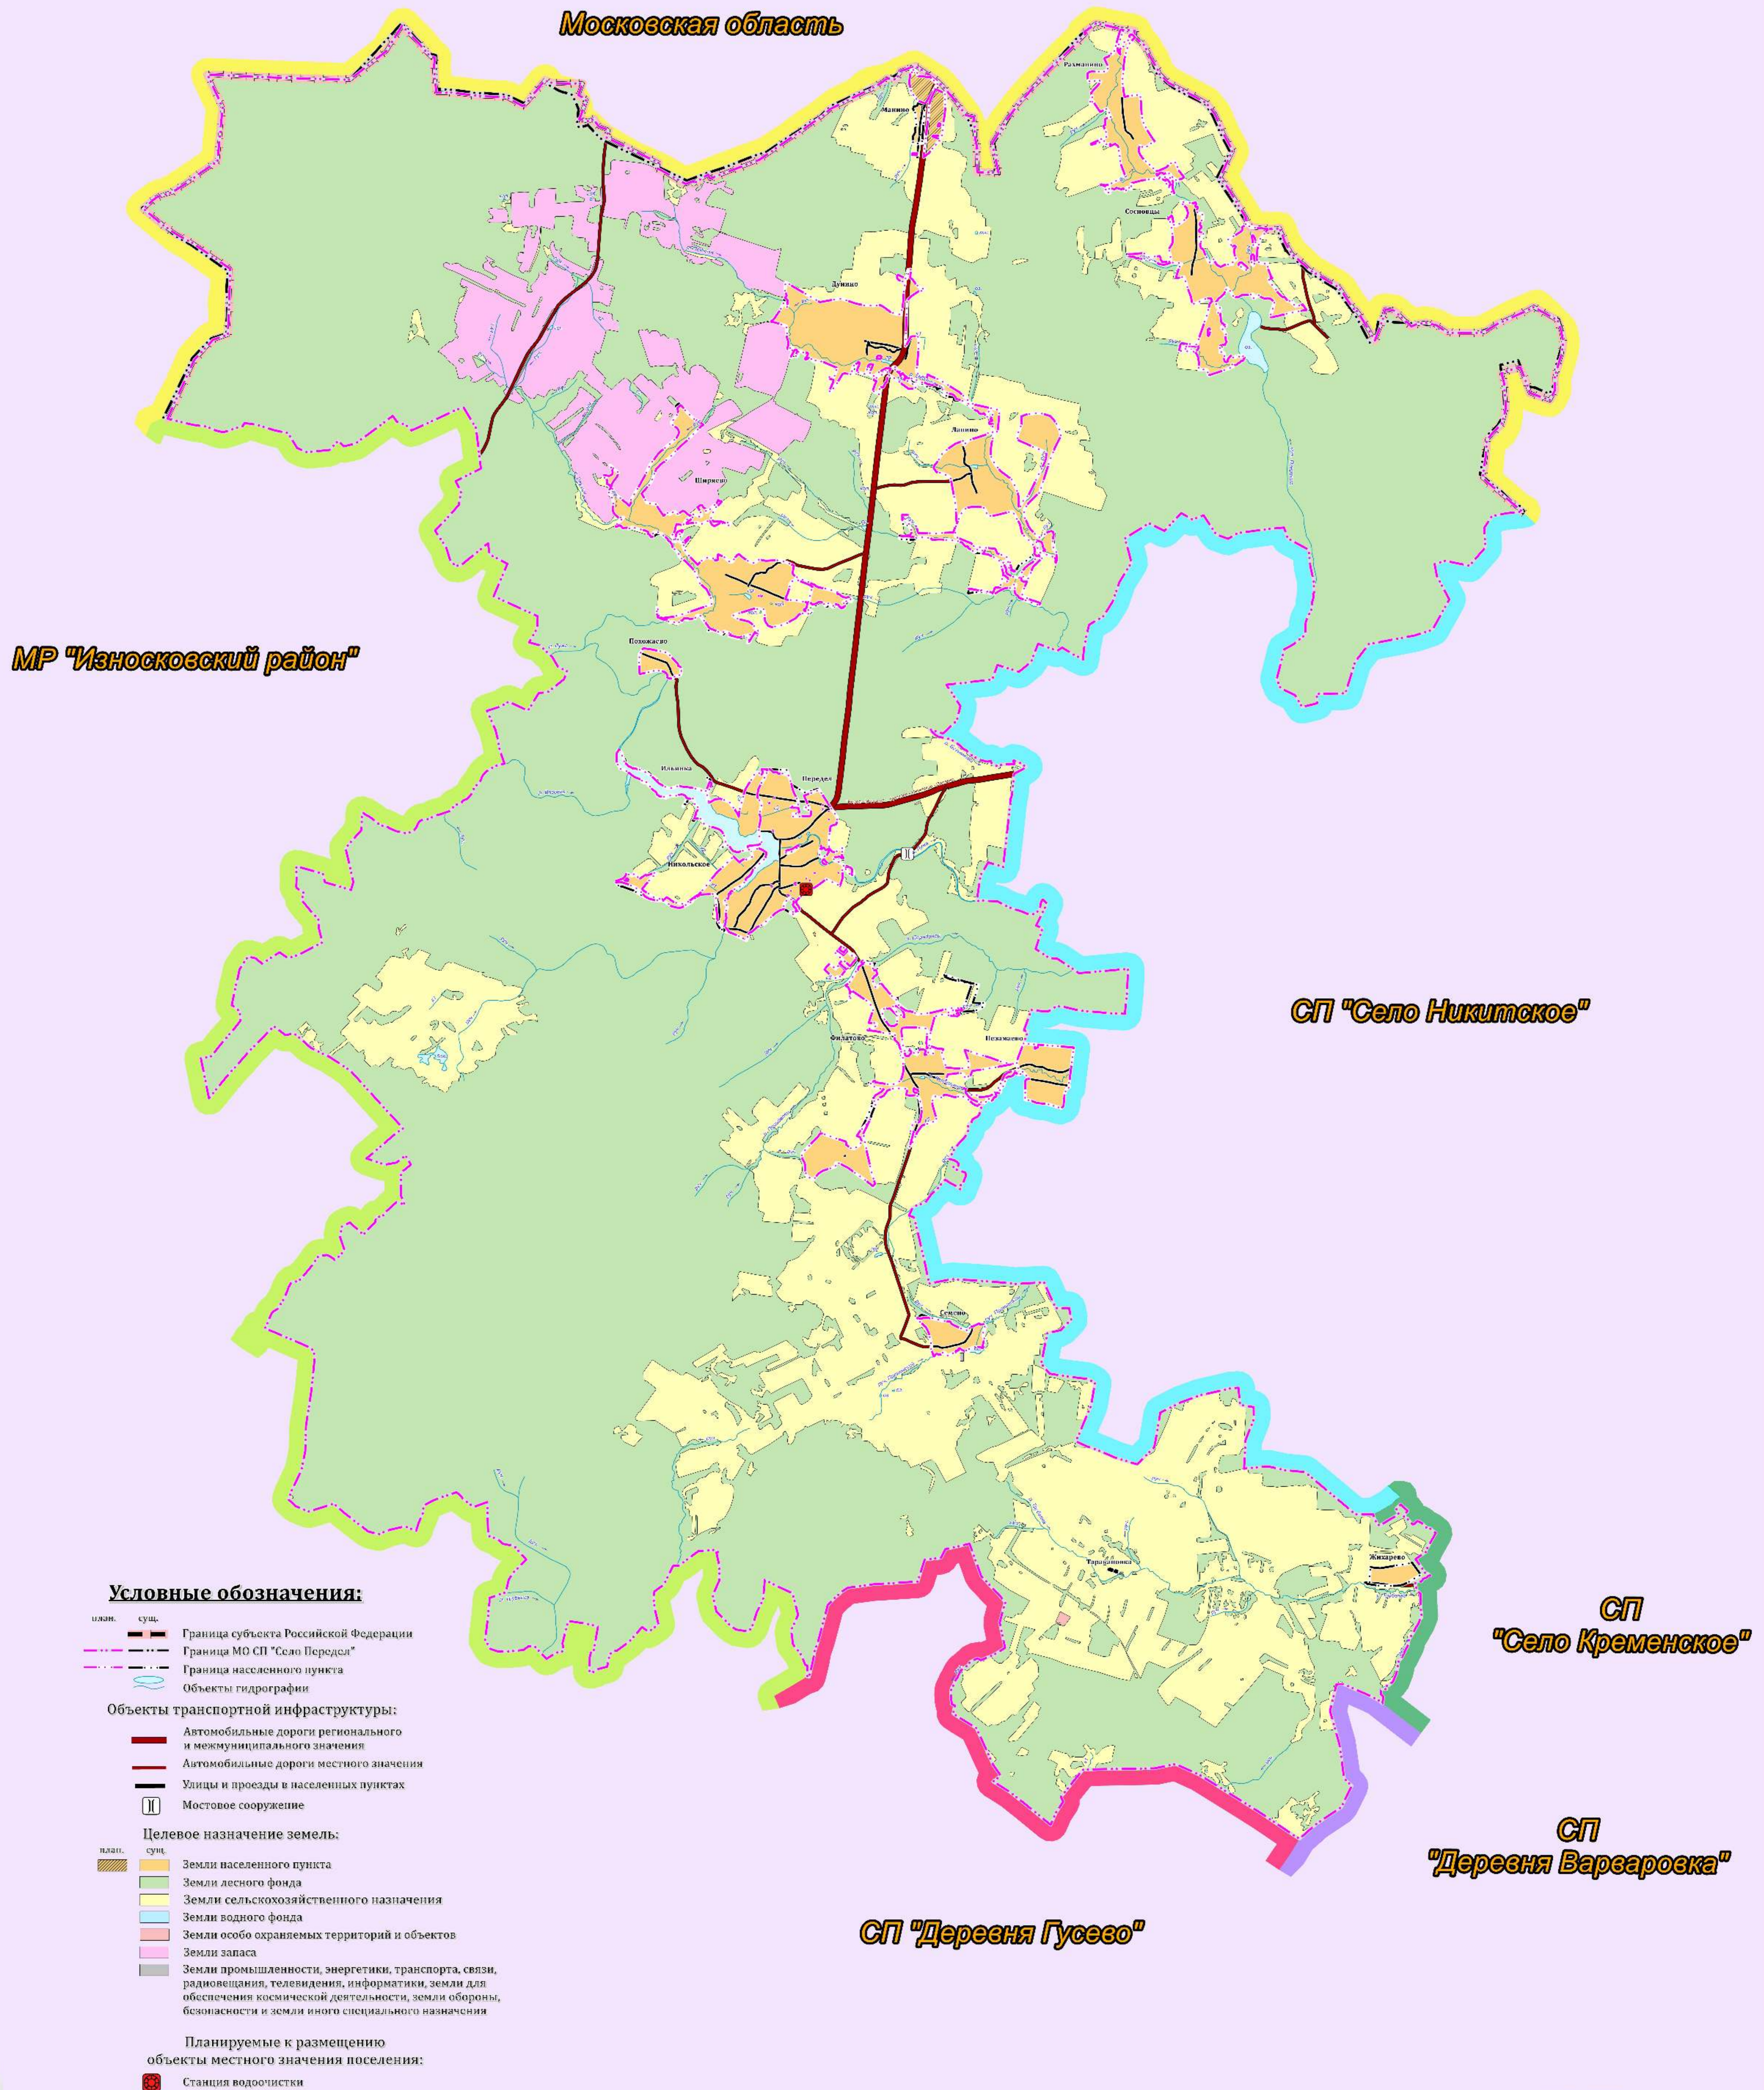

2022

## Карта планируемого размещения объектов местного значения поселения

Г  
Е  
Н  
Е  
Р  
А  
Д  
Ь  
Н  
Ы  
Й  
П  
Л  
А  
Н

1:25 000

В 1 сантиметре 250 метров  
 метров 0 400 800 1200 1600 2000