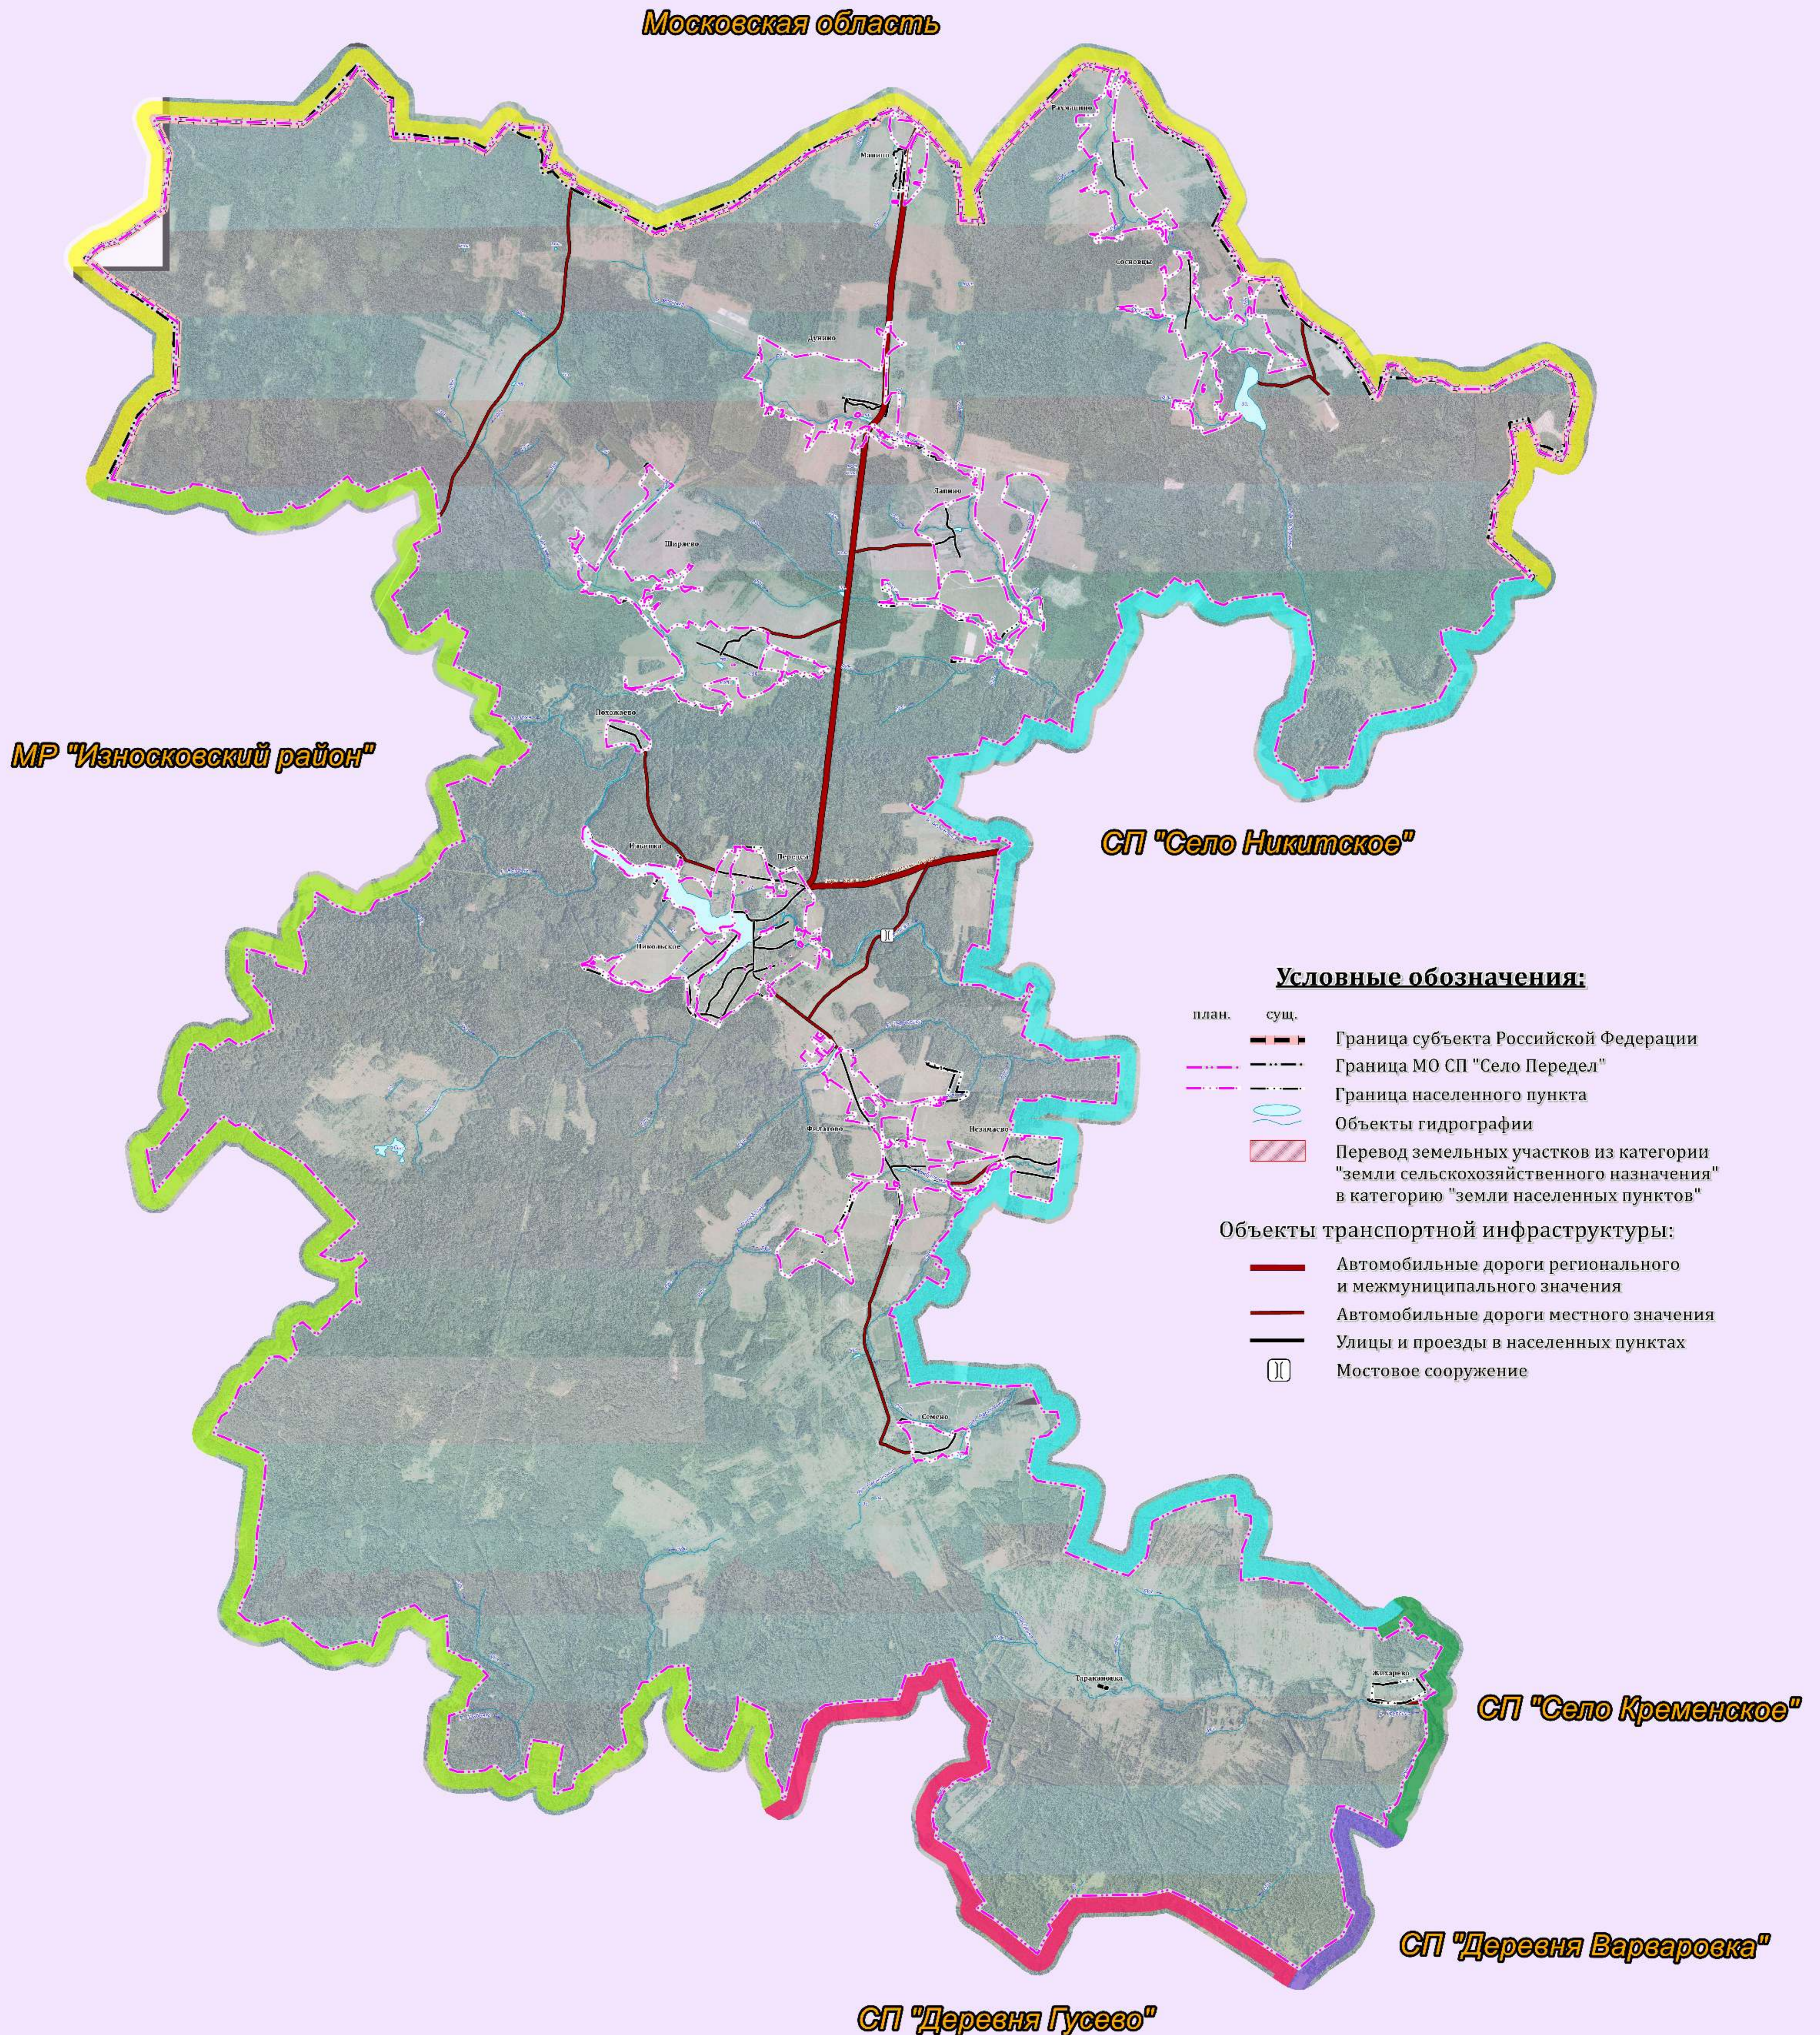

2022

Муниципальное образование сельское поселение "Село Передел"  
Медынского района Калужской области

г. Калуга, тел. (4842) 53-61-00  
© www.geo.su

### Карта границ населенных пунктов (в том числе границ образуемых населенных пунктов)

Г  
Е  
Н  
Е  
Р  
А  
Л  
Ь  
Н  
Ы  
Й  
П  
Л  
А  
Н

1:25 000

в 1 сантиметре 250 метров

метров 400 0 400 800 1200 1600 2000 метров