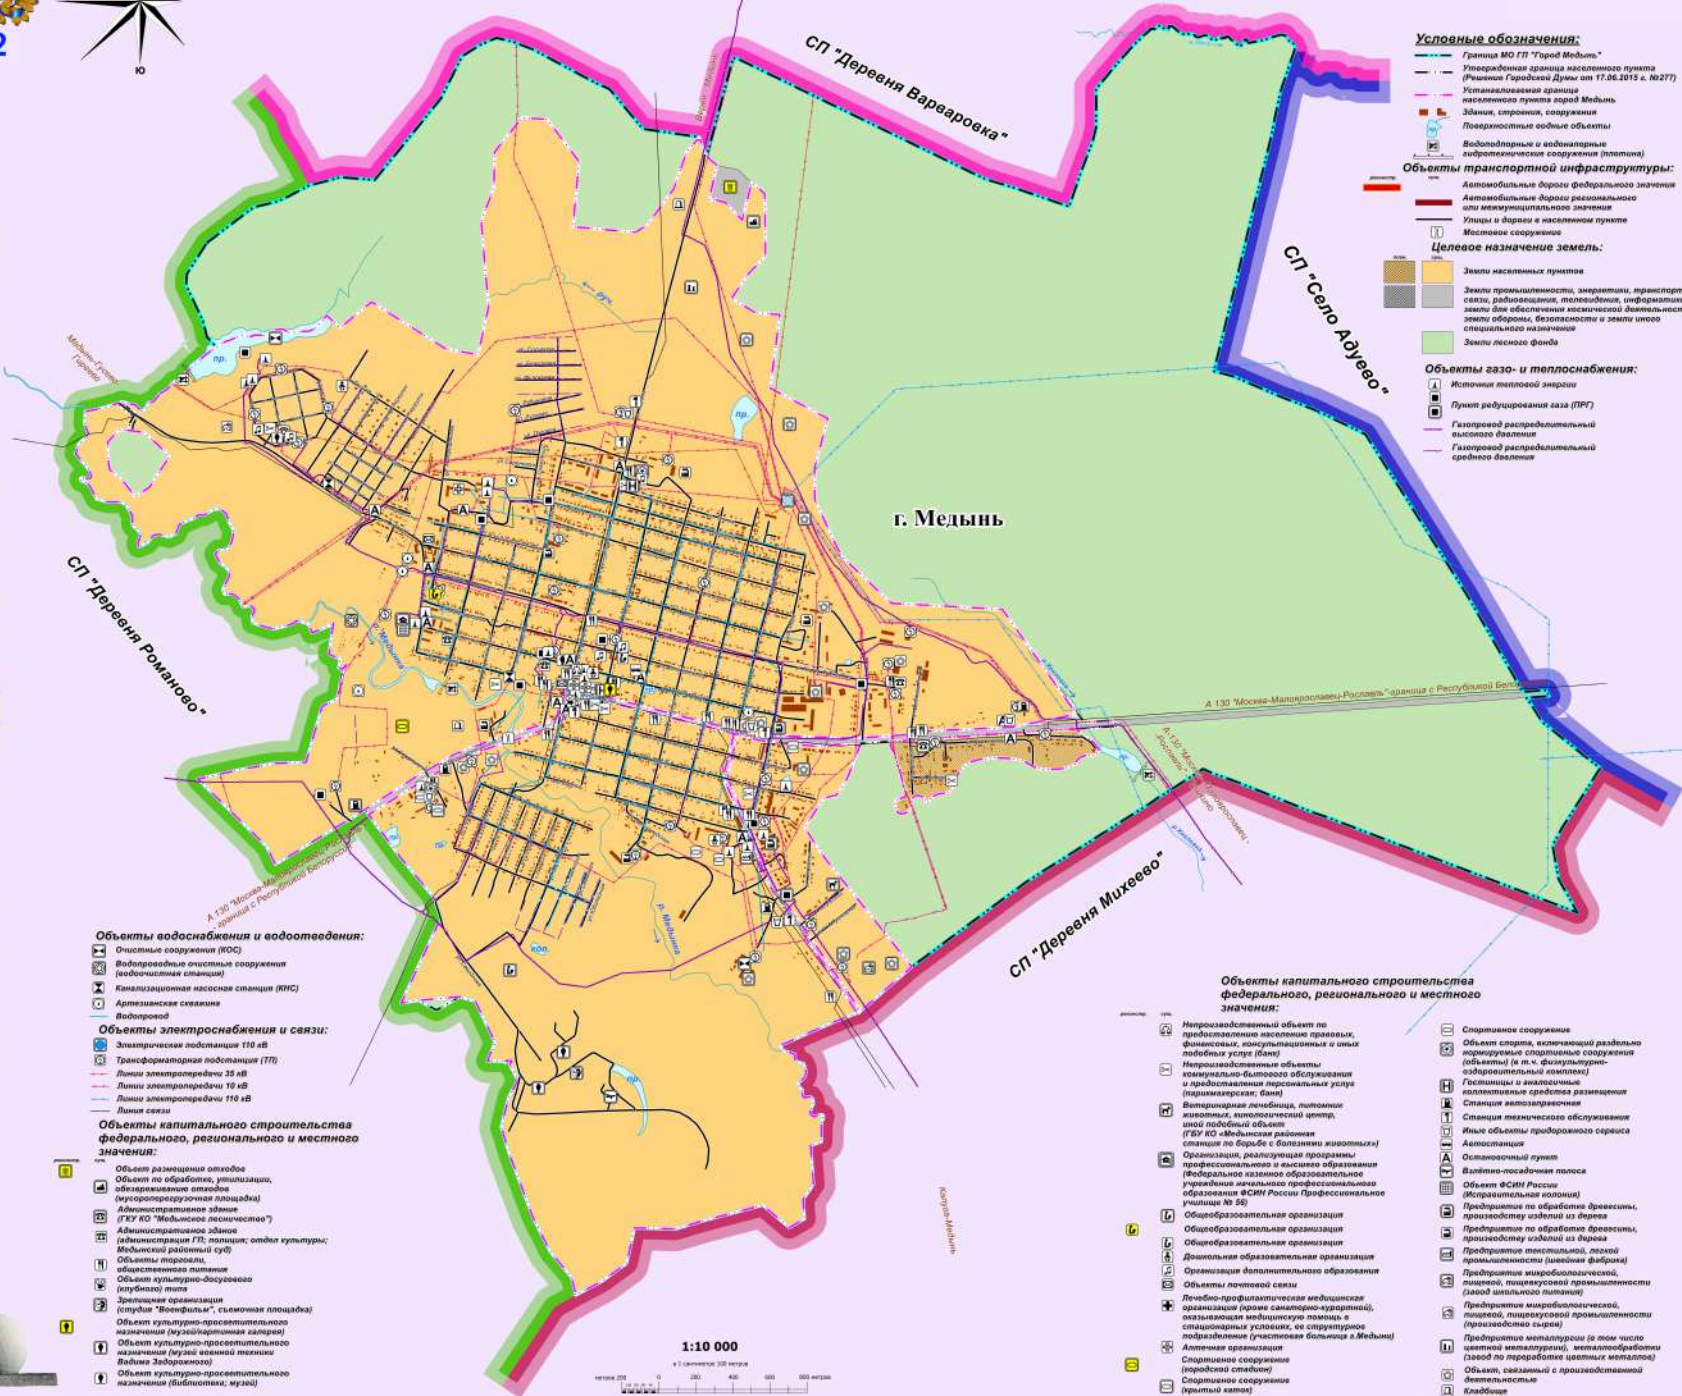

2022

Карта местоположения существующих и строящихся объектов капитального строительства федерального, регионального и местного значения

ГЕНЕРАЛЬНЫЙ ПЛАН

- **Объекты водоснабжения и водоотведения:**
  - Сточные сооружения (КОС)
  - Водоопорные очистные сооружения (автоочистная станция)
  - Канализационная насосная станция (КНС)
  - Артезианская скважина
  - Водопровод
- **Объекты электроснабжения и связи:**
  - Электротехническая подстанция 110 кВ
  - Трансформаторная подстанция (ТП)
  - Линии электропередачи 35 кВ
  - Линии электропередачи 10 кВ
  - Линии электропередачи 110 кВ
  - Линии связи
- **Объекты капитального строительства федерального, регионального и местного значения:**
  - Объект размещения отходов
  - Объект по обработке, утилизации, обезвреживанию отходов (муниципальное предприятие)
  - Административное здание (ГКУ КО "Медынский заводочный комплекс")
  - Административное здание (гелиостанция ГТ; здания; объекты культуры; Мединской районной суд)
  - Объекты промышленности
  - Объекты сельского хозяйства
  - Объекты культуры
  - Объекты здравоохранения
  - Объекты образования
  - Объекты спорта