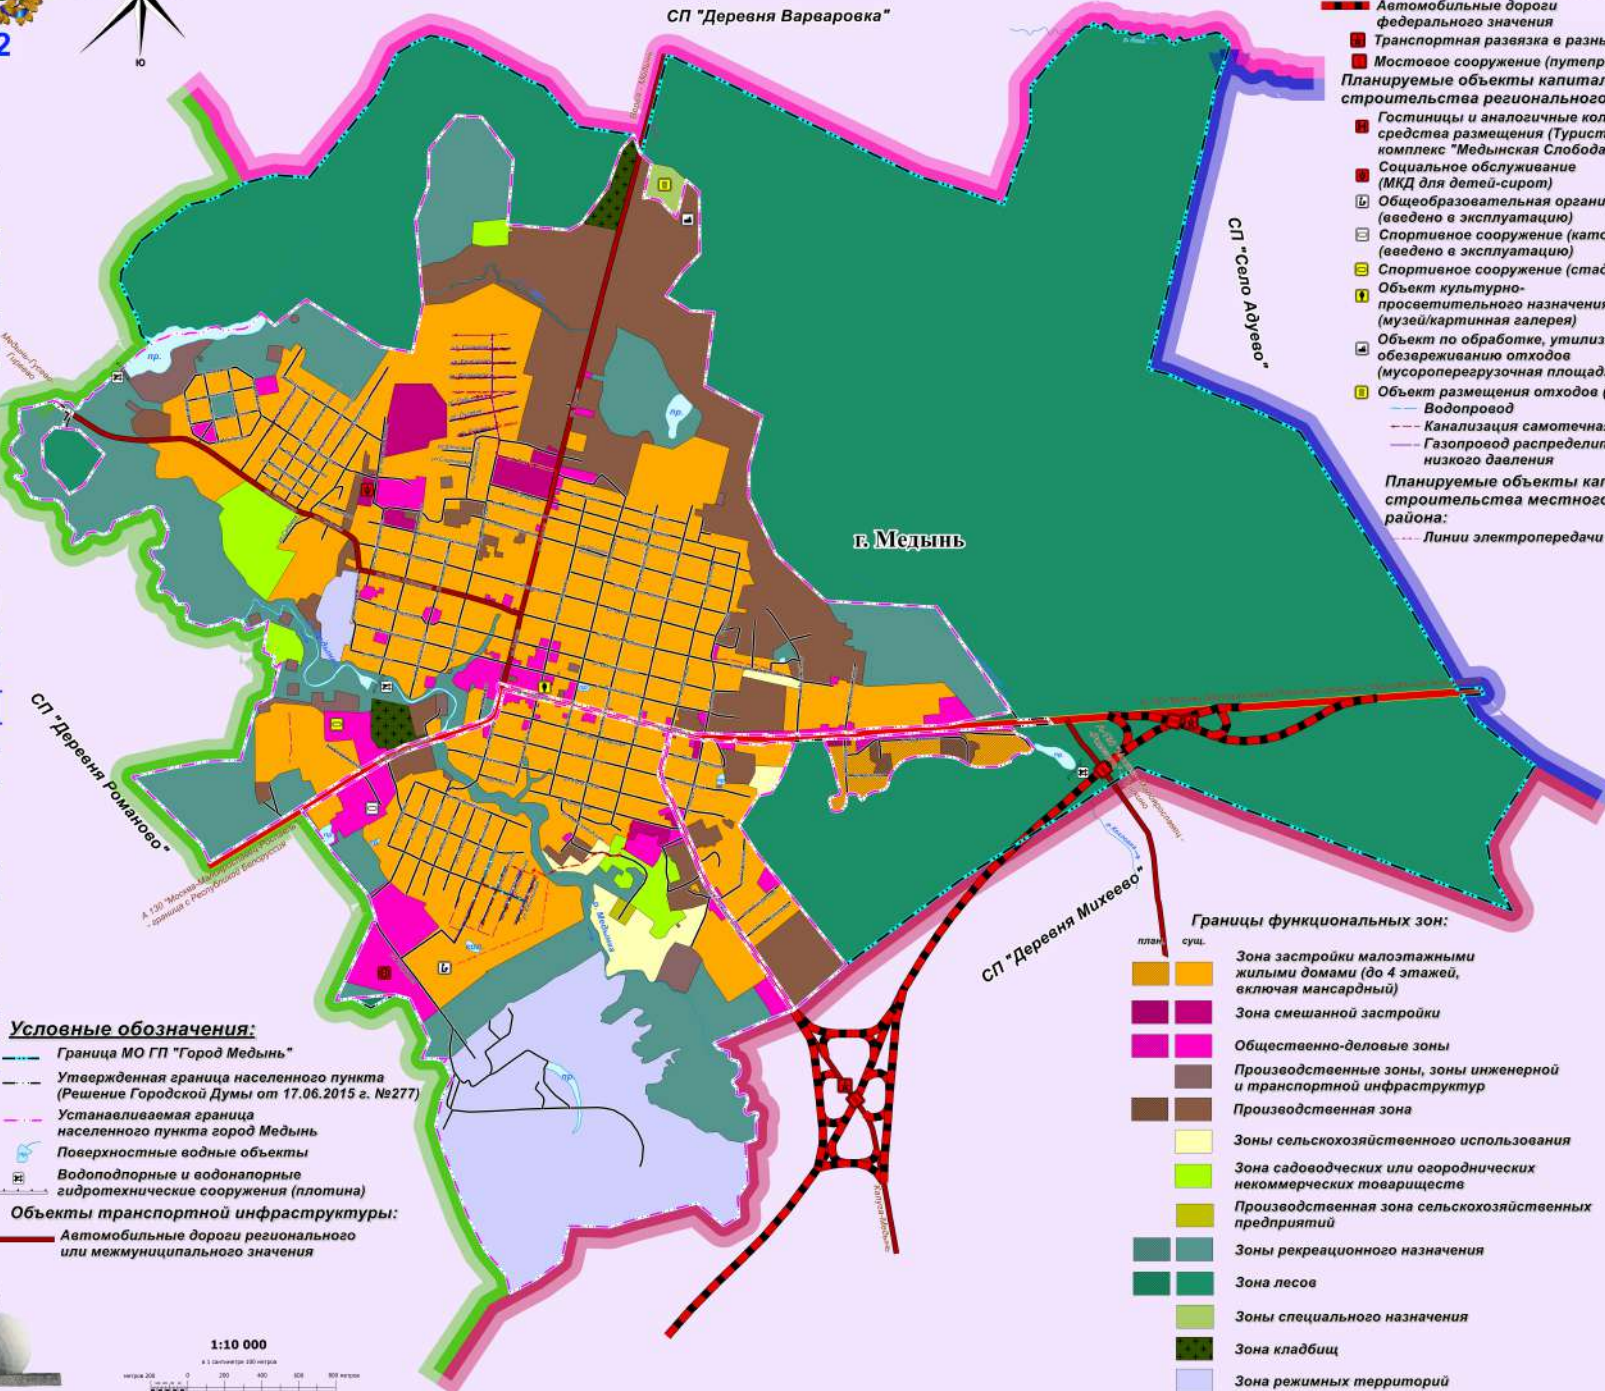

Карта функциональных зон поселения

Г Е Н Е Р А Л Ы Й П Л А Н

2022

- Планируемые объекты капитального строительства федерального значения:**
- Автомобильные дороги федерального значения
 - Транспортная развязка в разных уровнях
 - Мостовое сооружение (путепровод)
- Планируемые объекты капитального строительства регионального значения:**
- Гостиницы и аналогичные коллективные средства размещения (Туристический комплекс "Медынская Слобода")
 - Социальное обслуживание (МКД для детей-сирот)
 - Общеобразовательная организация (введено в эксплуатацию)
 - Спортивное сооружение (каток) (введено в эксплуатацию)
 - Спортивное сооружение (стадион)
 - Объект культурно-просветительного назначения (музей/картинная галерея)
 - Объект по обработке, утилизации, обезвреживанию отходов (мусороперегрузочная площадка)
 - Объект размещения отходов (свалка)
- Планируемые объекты капитального строительства местного значения района:**
- Водопровод
 - Канализация самотечная
 - Газопровод распределительный низкого давления
 - Линии электропередачи 10 кВ

Границы функциональных зон:

- | | | |
|------|------|-----------------------------------------------------------------------------|
| план | сущ. | |
| ■ | ■ | Зона застройки малоэтажными жилыми домами (до 4 этажей, включая мансардный) |
| ■ | ■ | Зона смешанной застройки |
| ■ | ■ | Общественно-деловые зоны |
| ■ | ■ | Производственные зоны, зоны инженерной и транспортной инфраструктуры |
| ■ | ■ | Производственная зона |
| ■ | ■ | Зоны сельскохозяйственного использования |
| ■ | ■ | Зона садоводческих или огороднических некоммерческих товариществ |
| ■ | ■ | Производственная зона сельскохозяйственных предприятий |
| ■ | ■ | Зоны рекреационного назначения |
| ■ | ■ | Зона лесов |
| ■ | ■ | Зоны специального назначения |
| ■ | ■ | Зона кладбищ |
| ■ | ■ | Зона режимных территорий |