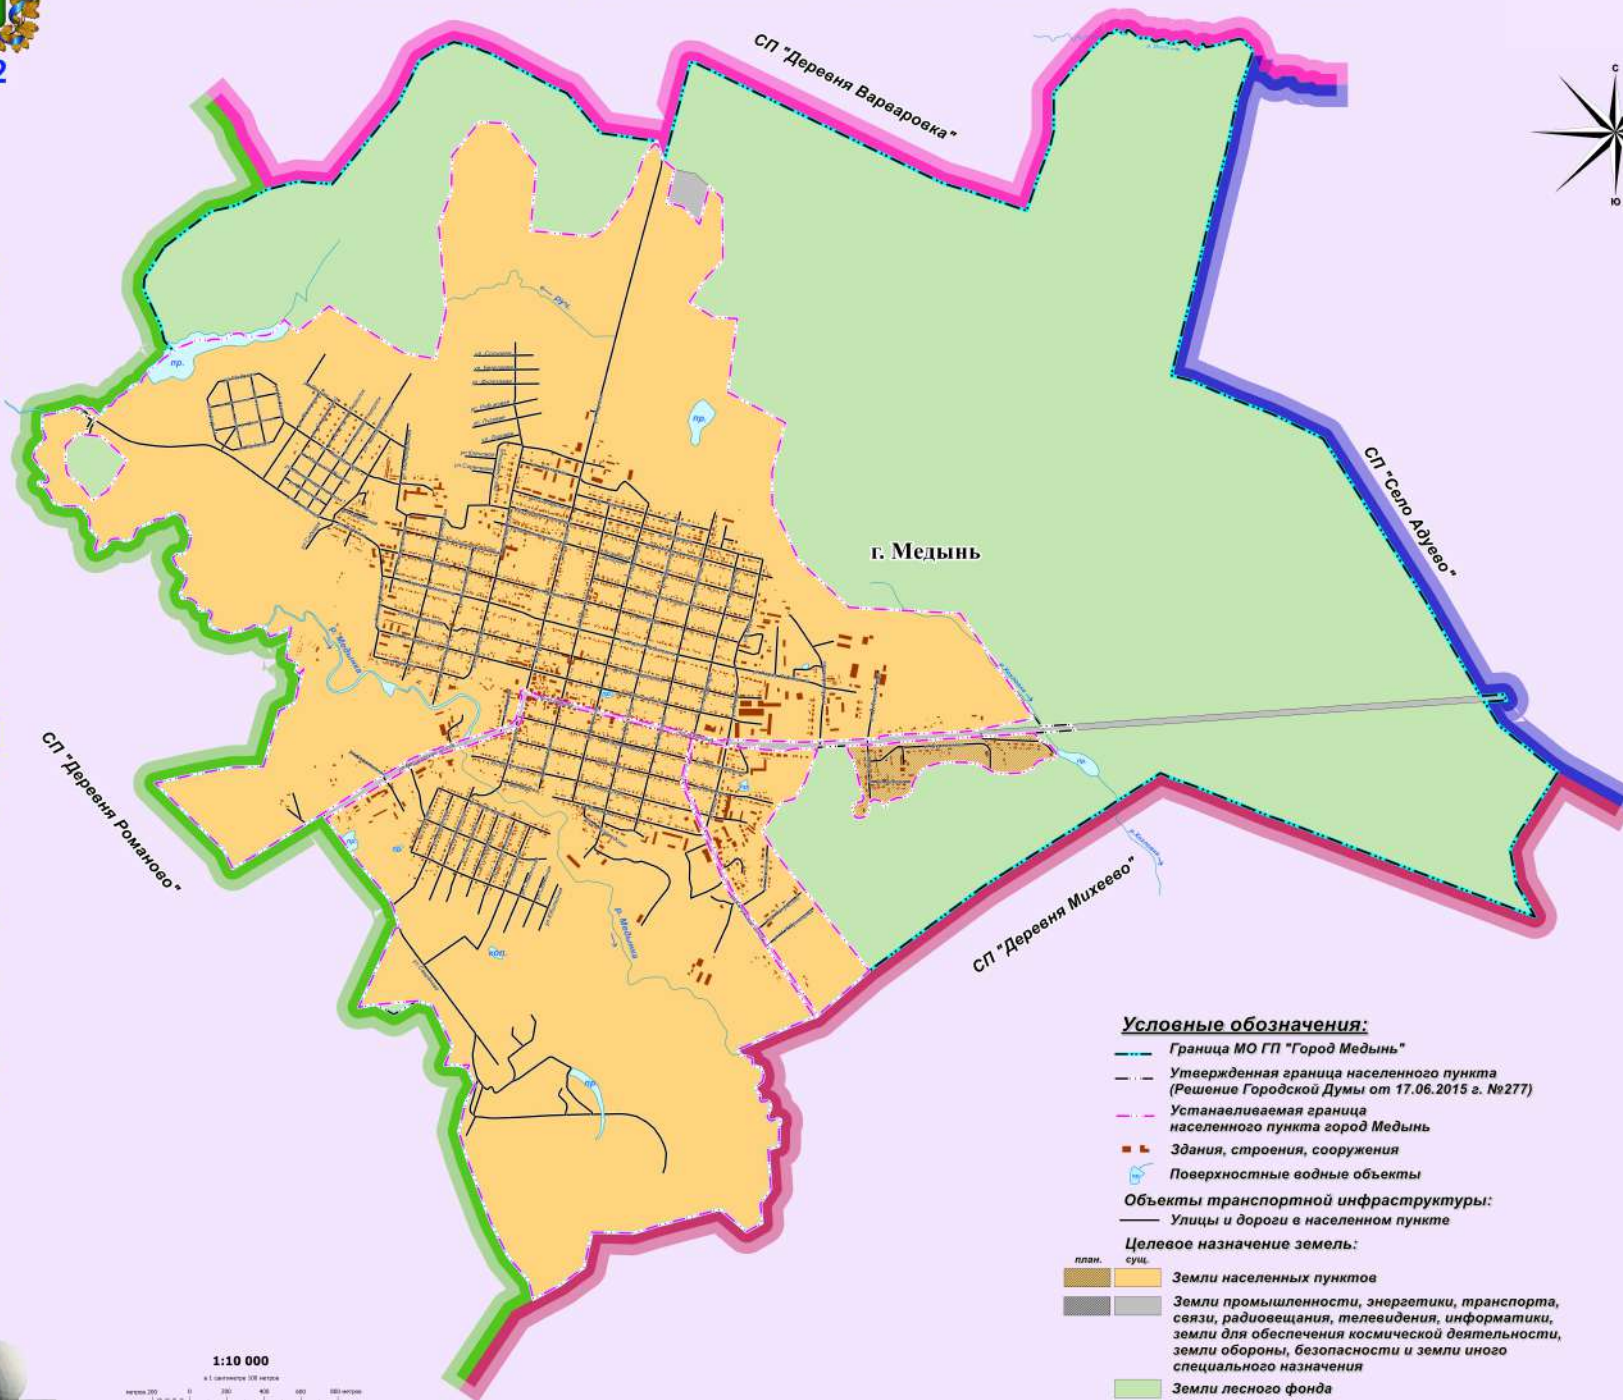

2022

Карта планируемого размещения объектов местного значения поселения

Г
Є
Н
Є
Р
А
Л
Ь
Н
Ы
Й
П
Л
А
Н

1:10 000