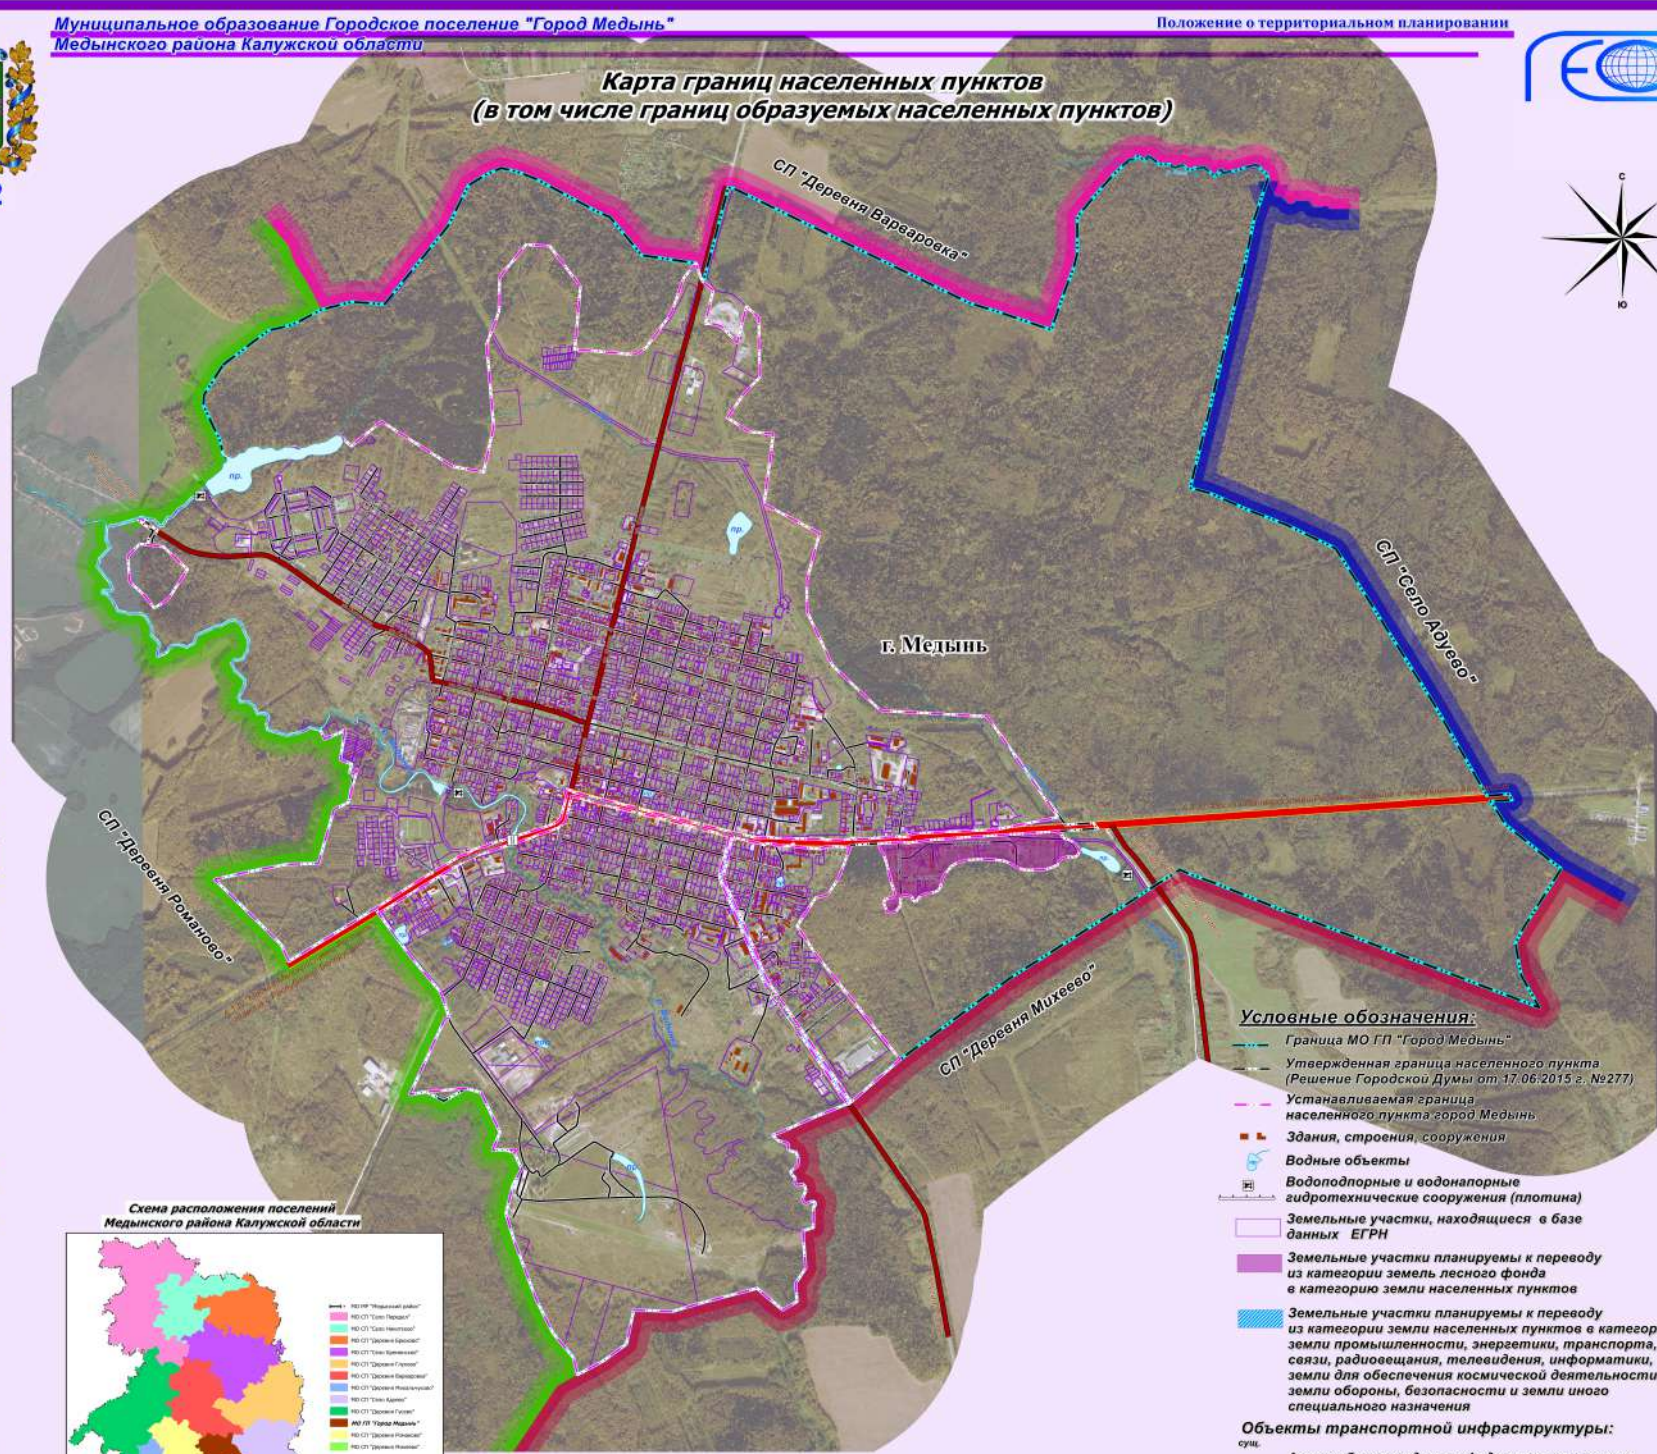

Карта границ населенных пунктов
(в том числе границ образуемых населенных пунктов)

2022

Г
Є
Н
Є
Р
А
Л
Ь
Н
Ы
Й
П
Л
А
Н

- Условные обозначения:**
- Граница МО ГП "Город Медынь"
 - Утвержденная граница населенного пункта (Решение Городской Думы от 17.06.2015 г. №277)
 - Устанавливаемая граница населенного пункта город Медынь
 - Здания, строения, сооружения
 - Водные объекты
 - Водоподпорные и водонапорные гидротехнические сооружения (плотина)
 - Земельные участки, находящиеся в базе данных ЕГРН
 - Земельные участки планируются к переводу из категории земель лесного фонда в категорию земли населенных пунктов
 - Земельные участки планируются к переводу из категории земли населенных пунктов в категорию земли промышленности, энергетики, транспорта, связи, радиовещания, телевидения, информатики, земли для обеспечения космической деятельности, земли обороны, безопасности и земли иного специального назначения
- Объекты транспортной инфраструктуры:**
- суч. Автомобильные дороги федерального значения
 - Автомобильные дороги регионального или межмуниципального значения
 - Улицы и дороги в населенном пункте
 - Мостовое сооружение

1:10 000