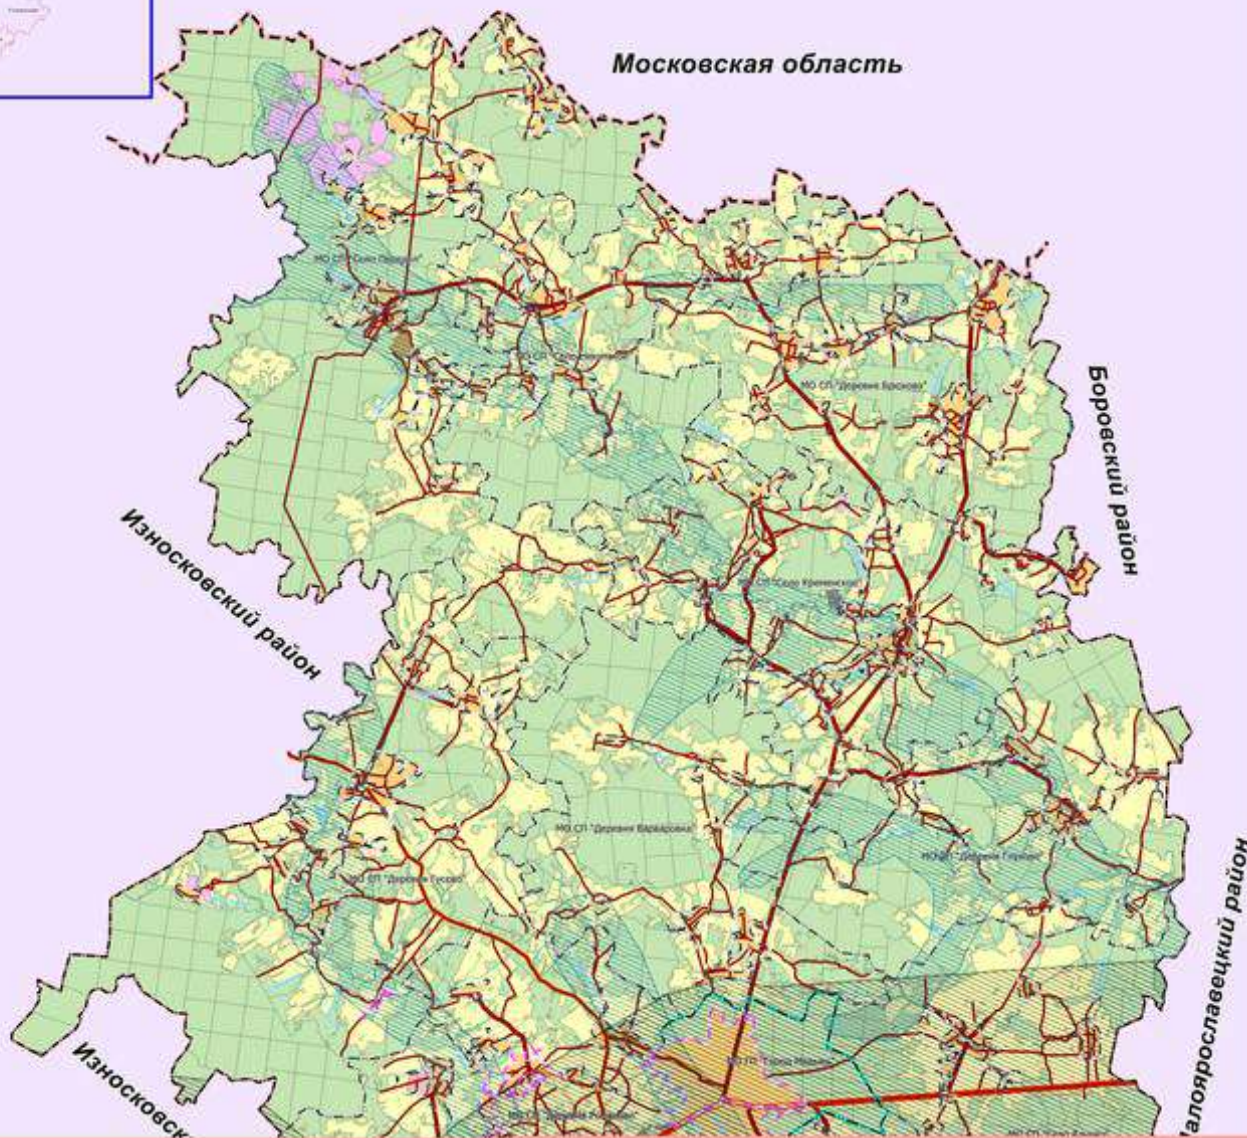

Калужская область

Карта объектов капитального строительства, которые оказали влияние на определение планируемого размещения объектов местного значения муниципального района, объектов федерального значения, объектов регионального значения. Территории, подверженные риску возникновения чрезвычайных ситуаций природного и техногенного характера

2020

С
Х
Э
М
А

Т
Е
Р
Р
И
Т
О
Р
И
А
Л
Ь
Н
О
Г
О

П
Л
А
Н