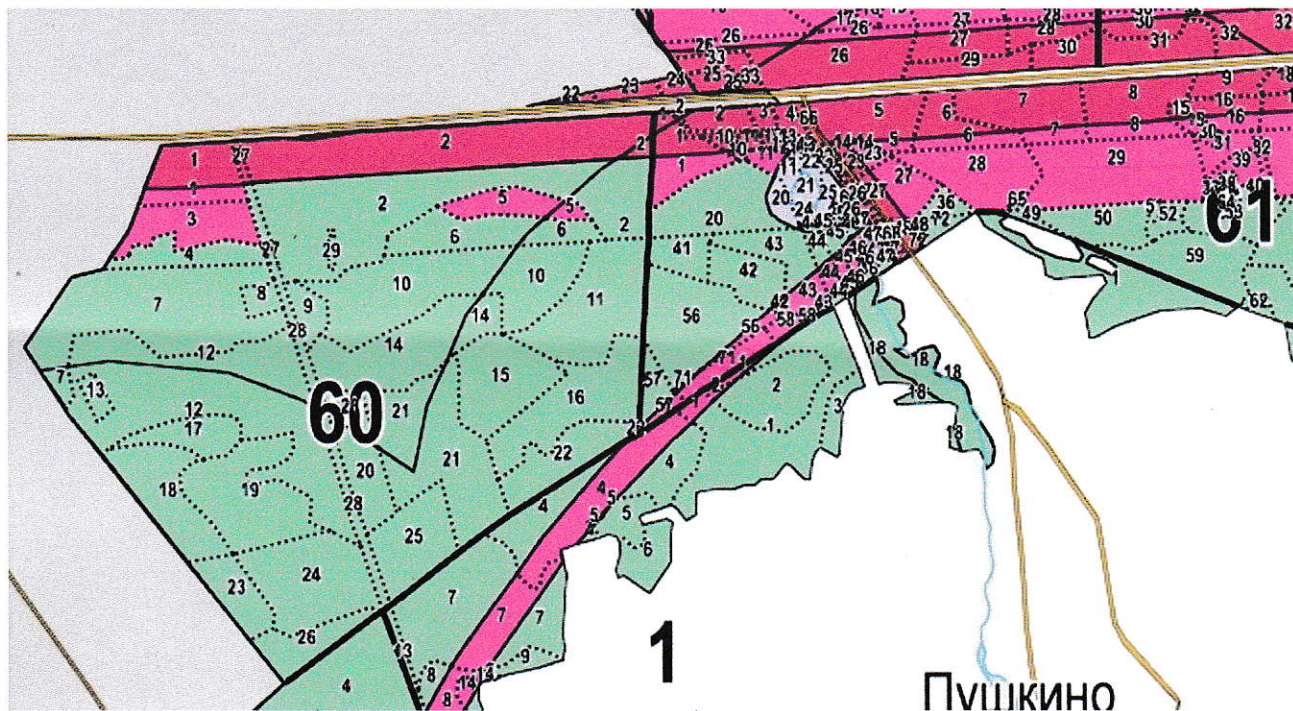

1:10 000 Условные обозначения: — граница квартала, 60 – номер квартала,
— граница выделов.

Должностное лицо органа,
осуществляющего ведение
государственного лесного
реестра

Дата *27.11.2023*

Н.В. Кобозев

Карта-схема расположения и границы лесного участка

Калужская область, Медынский район

(субъект Российской Федерации, муниципальное образование)

Лесничество (лесопарк): Медынское лесничество

Участковое лесничество: Медынское участковое лесничество, б. Медынское, квартал 60
выделы 2,8,27-29; квартал 61 выделы 1,2,10,20,67

1:10 000 Условные обозначения: — граница квартала, **60** – номер квартала, 2- номер выдела,
..... граница выделов.

Должностное лицо органа,
осуществляющего ведение
государственного лесного
реестра

Н.В. Кобозев