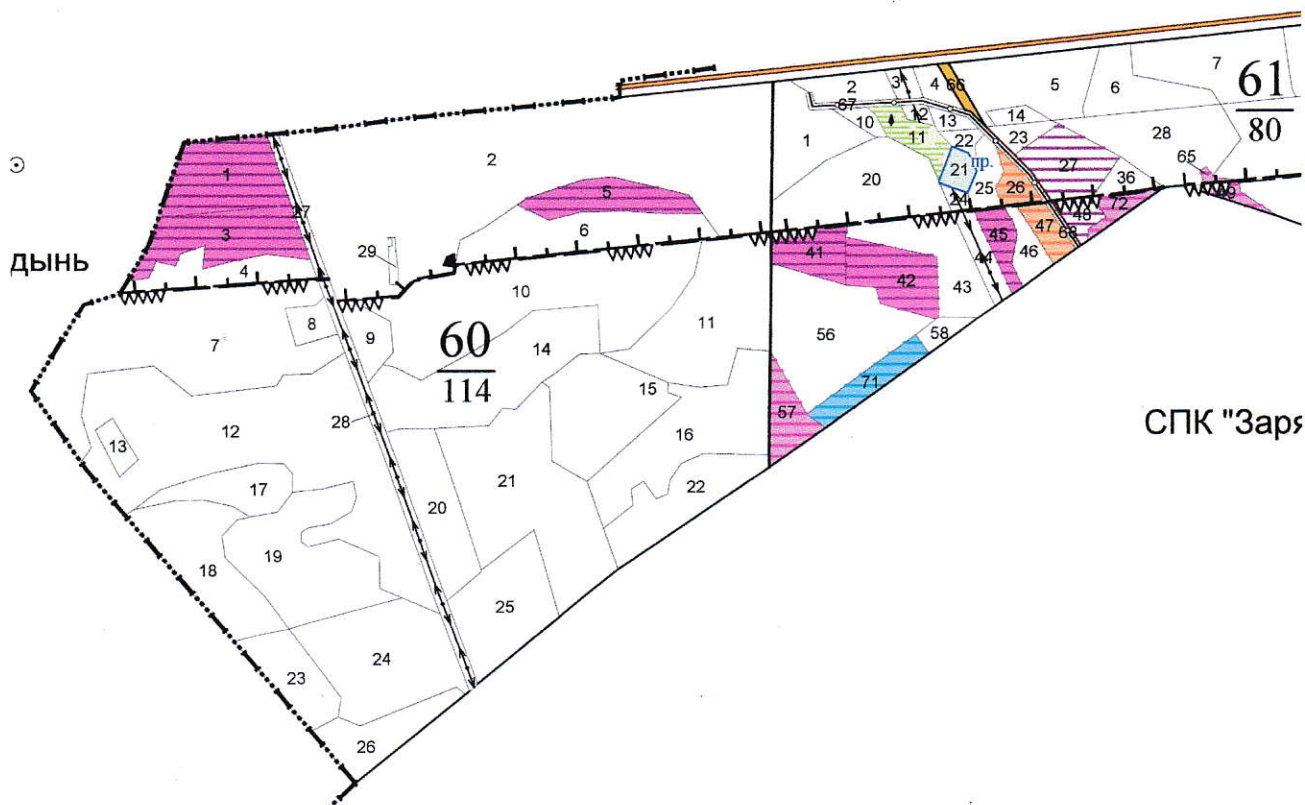

Карта-схема расположения и границы лесного участка

Калужская область, Медынский район

(субъект Российской Федерации, муниципальное образование)

Лесничество (лесопарк): Медынское лесничество

Участковое лесничество: Медынское участковое лесничество, б. Медынское, квартал 60
выделы 2,8,27-29; квартал 61 выделы 1,2,10,20,67

1:10 000 Условные обозначения: — граница квартала, 60 – номер квартала,
— граница выделов.

Должностное лицо органа,
осуществляющего ведение
государственного лесного
реестра

Дата *27.11.2023*

Н.В. Кобозев

1:10 000 Условные обозначения: — граница квартала, **60** – номер квартала, 2- номер выдела,
..... граница выделов.

Должностное лицо органа,
осуществляющего ведение
государственного лесного
реестра

Н.В. Кобозев